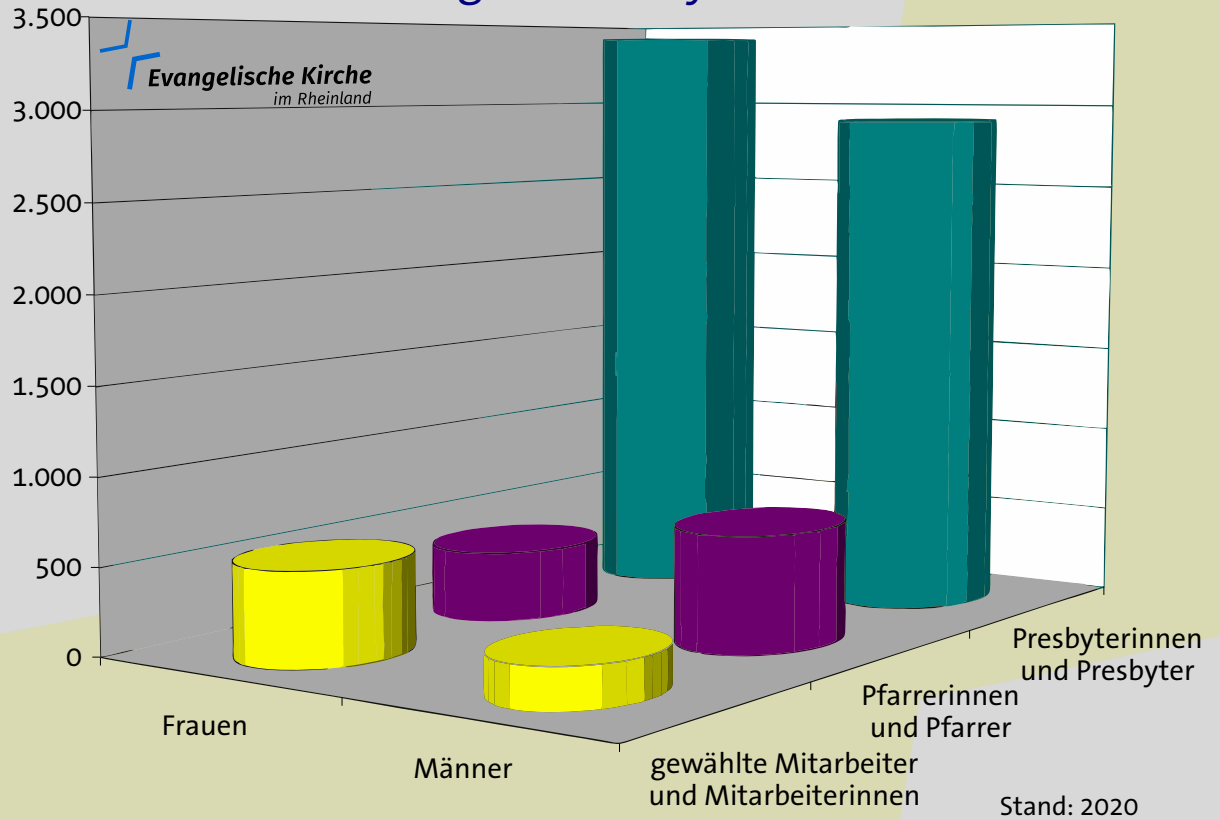

Besetzung der Leitungsgremien

Christliche Offiziellen

Zusammensetzung der Presbyterien

Presbyteriumswahlen Entwicklung der Altersgruppen der Presbyterien

Presbyteriumswahlen Entwicklung der Anteile von Frauen

Presbyteriumswahlen 2020 Entwicklung der Wahlbeteiligung

Evangelische Kirche im Rheinland

Männer und Frauen in den Presbyterien

alle gewählten Mitglieder:
Presbyter/innen und
gewählte Mitarbeiter/innen
2020

Quelle:
Wahlstatistik 2020