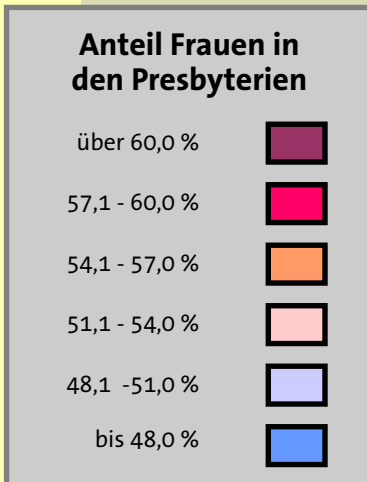

Besetzung der Leitungsgremien

Christliche Offiziellen

Zusammensetzung der Presbyterien

Presbyteriumswahlen Entwicklung der Altersgruppen der Presbyterien

Presbyteriumswahlen Entwicklung der Anteile von Frauen

Presbyteriumswahlen 2020 Entwicklung der Wahlbeteiligung

Evangelische Kirche im Rheinland

Männer und Frauen in den Presbyterien

alle gewählten Mitglieder:
Presbyter/innen und
gewählte Mitarbeiter/innen
2020