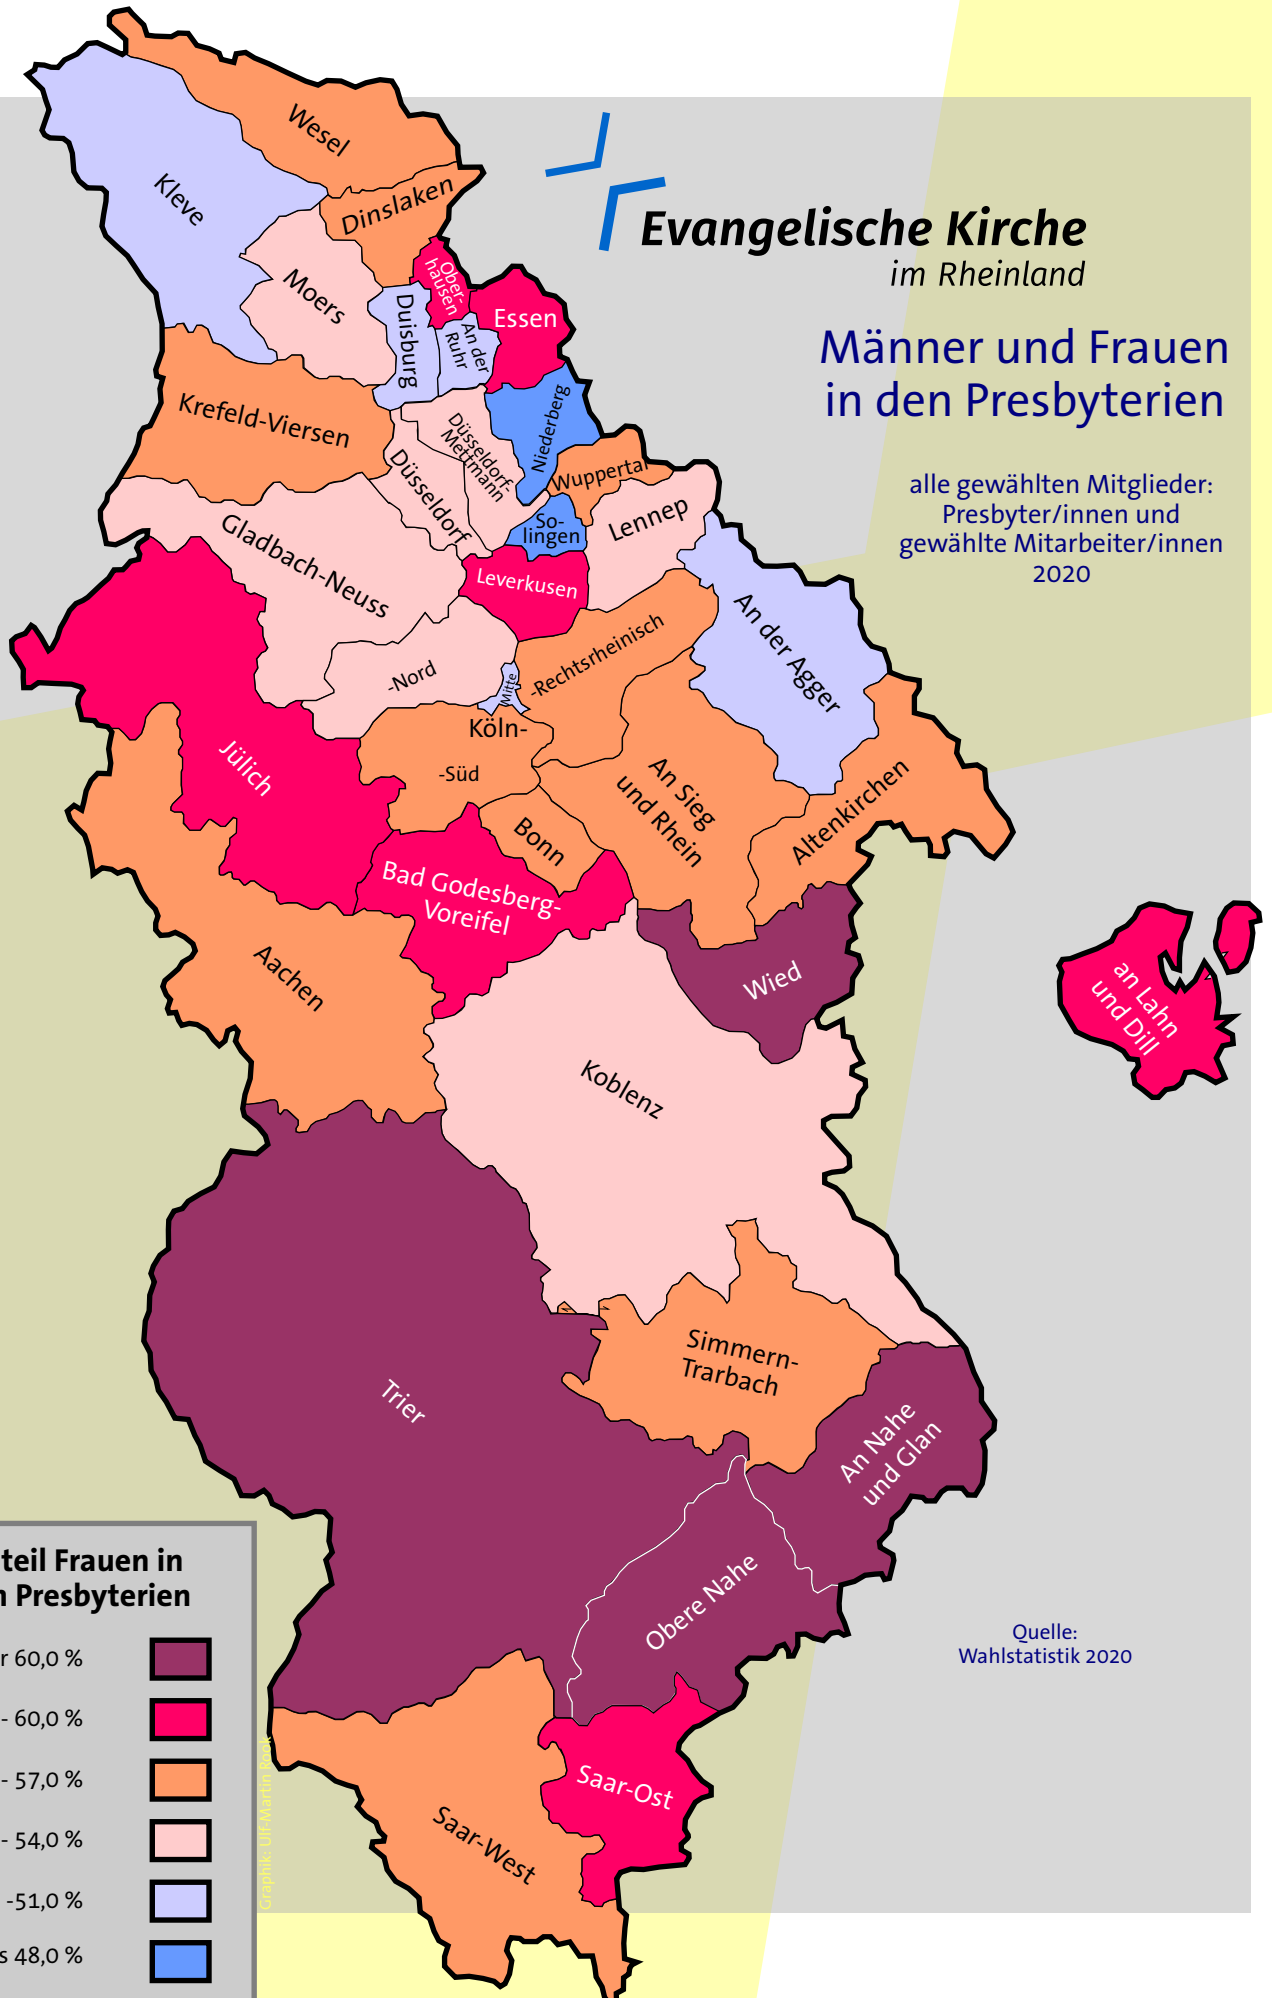

Besetzung der Leitungsgremien

Christliche Offiziellen

Zusammensetzung der Presbyterien

Presbyteriumswahlen Entwicklung der Altersgruppen der Presbyterien

Presbyteriumswahlen Entwicklung der Anteile von Frauen

Presbyteriumswahlen 2020 Entwicklung der Wahlbeteiligung

Evangelische Kirche im Rheinland

Männer und Frauen in den Presbyterien

alle gewählten Mitglieder:
Presbyter/innen und
gewählte Mitarbeiter/innen
2020

Quelle:
Wahlstatistik 2020