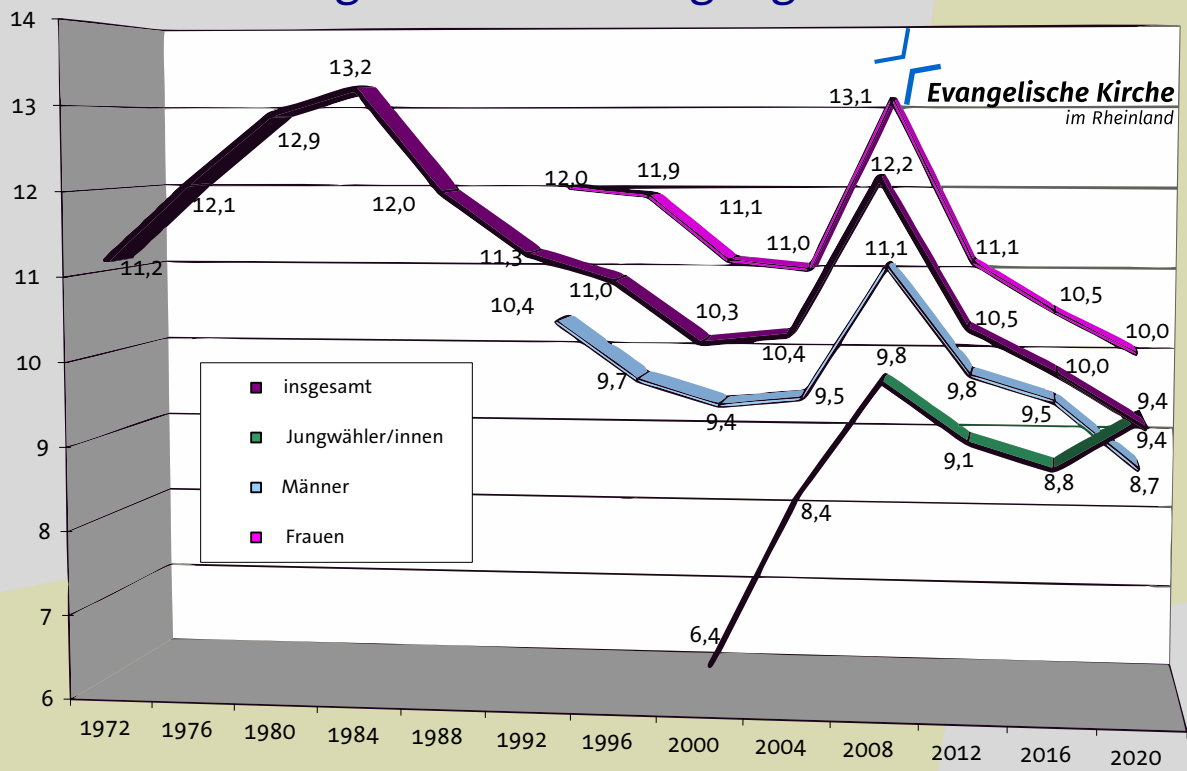

Besetzung der Leitungsgremien

Christliche Offiziellen

Zusammensetzung der Presbyterien

Presbyteriumswahlen Entwicklung der Altersgruppen der Presbyterien

Presbyteriumswahlen Entwicklung der Anteile von Frauen

Presbyteriumswahlen 2020 Entwicklung der Wahlbeteiligung

Evangelische Kirche im Rheinland

Männer und Frauen in den Presbyterien

alle gewählten Mitglieder:
Presbyter/innen und
gewählte Mitarbeiter/innen
2020

Quelle:
Wahlstatistik 2020