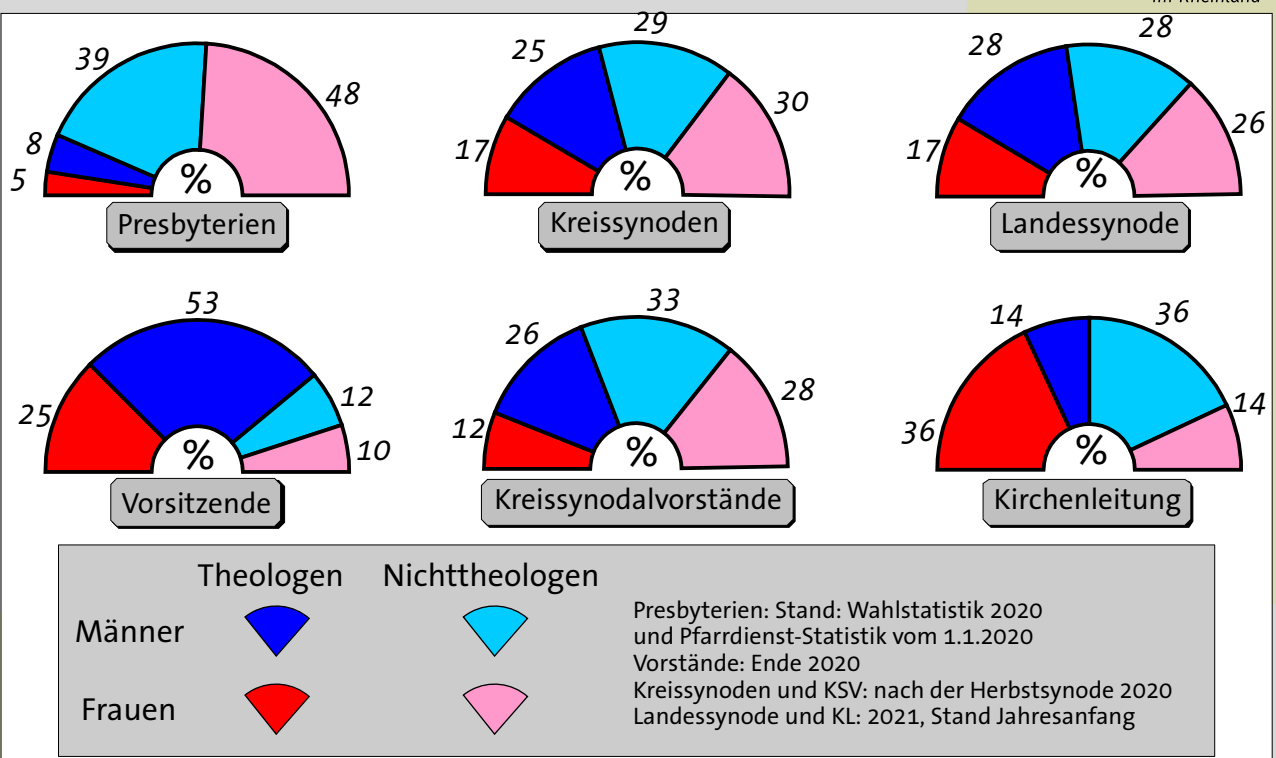

Besetzung der Leitungsgremien

Christliche Offiziellen

Zusammensetzung der Presbyterien

Presbyteriumswahlen Entwicklung der Altersgruppen der Presbyterien

Presbyteriumswahlen Entwicklung der Anteile von Frauen

Presbyteriumswahlen 2020 Entwicklung der Wahlbeteiligung

Evangelische Kirche im Rheinland

Männer und Frauen in den Presbyterien

alle gewählten Mitglieder:
Presbyter/innen und
gewählte Mitarbeiter/innen
2020

Quelle:
Wahlstatistik 2020