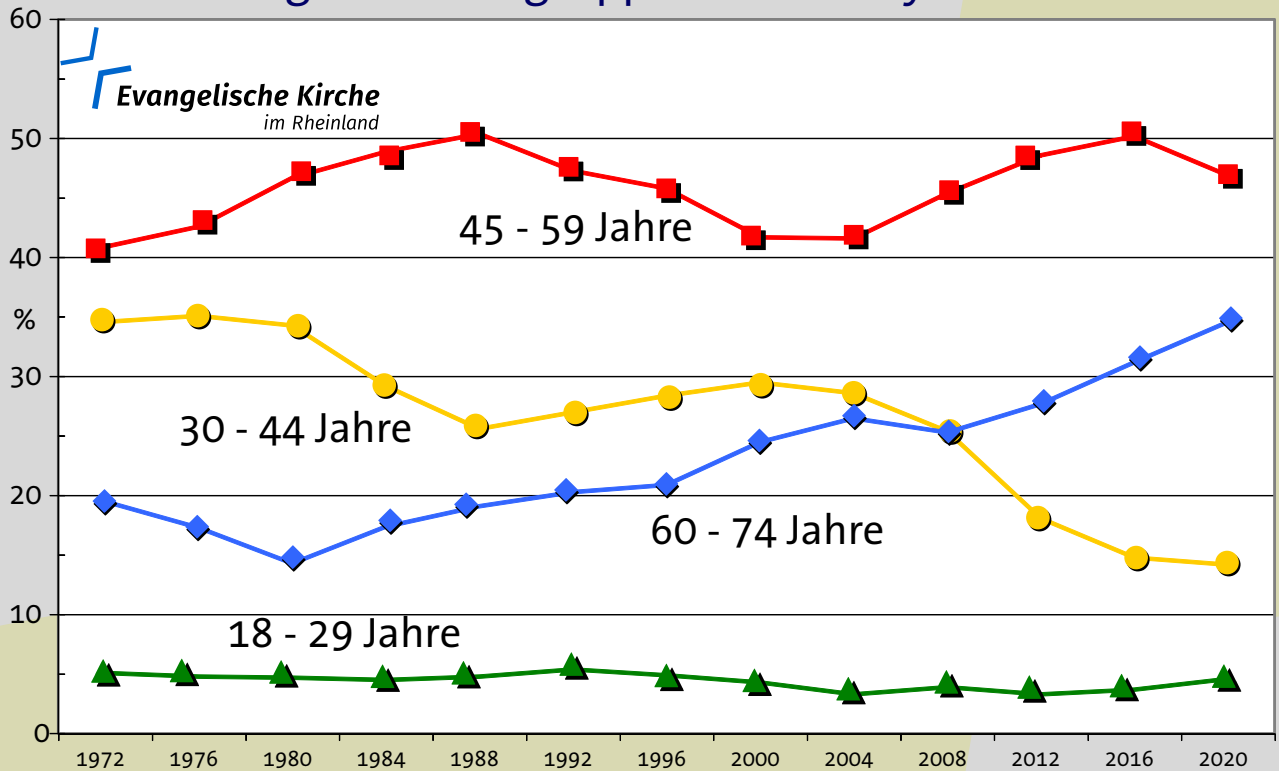

Besetzung der Leitungsgremien

Christliche Offiziellen

Zusammensetzung der Presbyterien

Presbyteriumswahlen Entwicklung der Altersgruppen der Presbyterien

Presbyteriumswahlen Entwicklung der Anteile von Frauen

Presbyteriumswahlen 2020 Entwicklung der Wahlbeteiligung

Evangelische Kirche im Rheinland

Männer und Frauen in den Presbyterien

alle gewählten Mitglieder:
Presbyter/innen und
gewählte Mitarbeiter/innen
2020

Quelle:
Wahlstatistik 2020