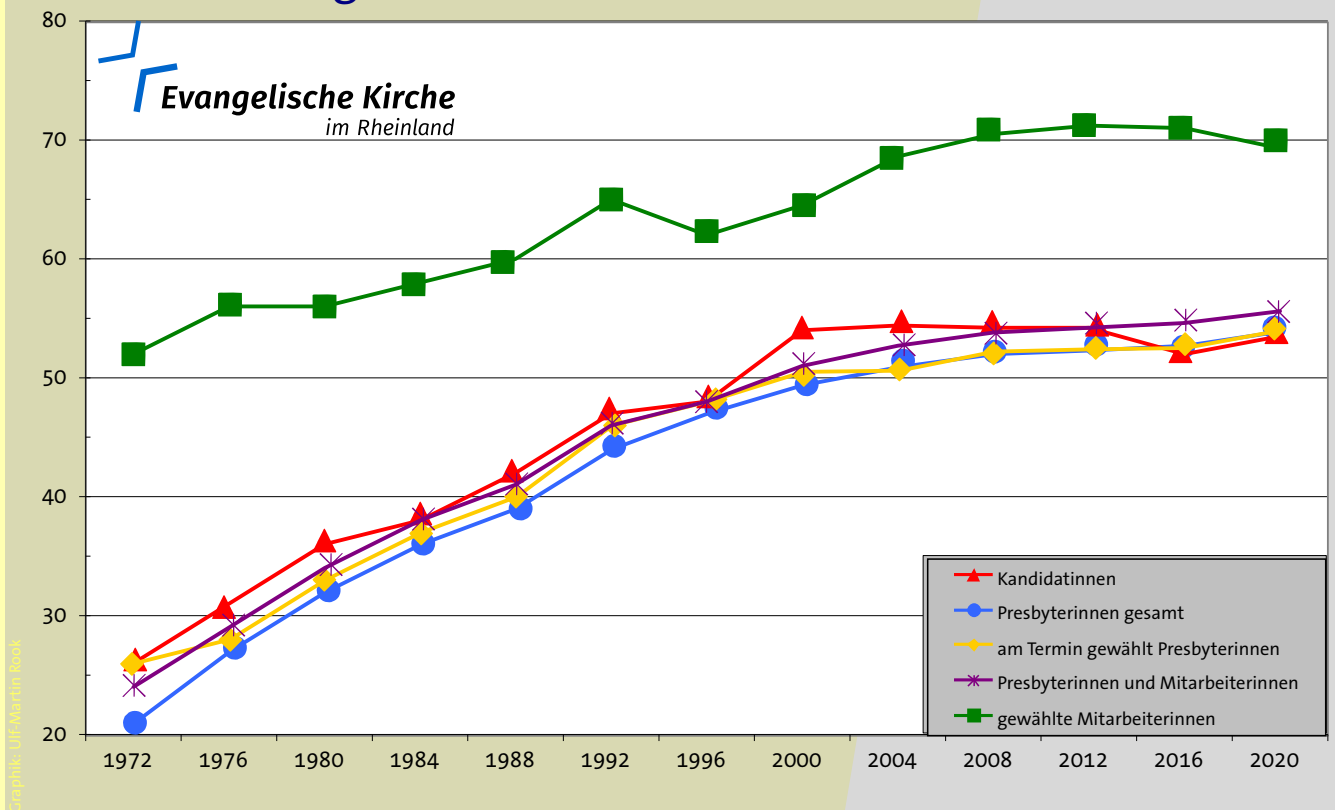

Besetzung der Leitungsgremien

Christliche Offiziellen

Zusammensetzung der Presbyterien

Presbyteriumswahlen Entwicklung der Altersgruppen der Presbyterien

Presbyteriumswahlen Entwicklung der Anteile von Frauen

Presbyteriumswahlen 2020 Entwicklung der Wahlbeteiligung

Evangelische Kirche im Rheinland

Männer und Frauen in den Presbyterien

alle gewählten Mitglieder:
Presbyter/innen und
gewählte Mitarbeiter/innen
2020

Quelle:
Wahlstatistik 2020