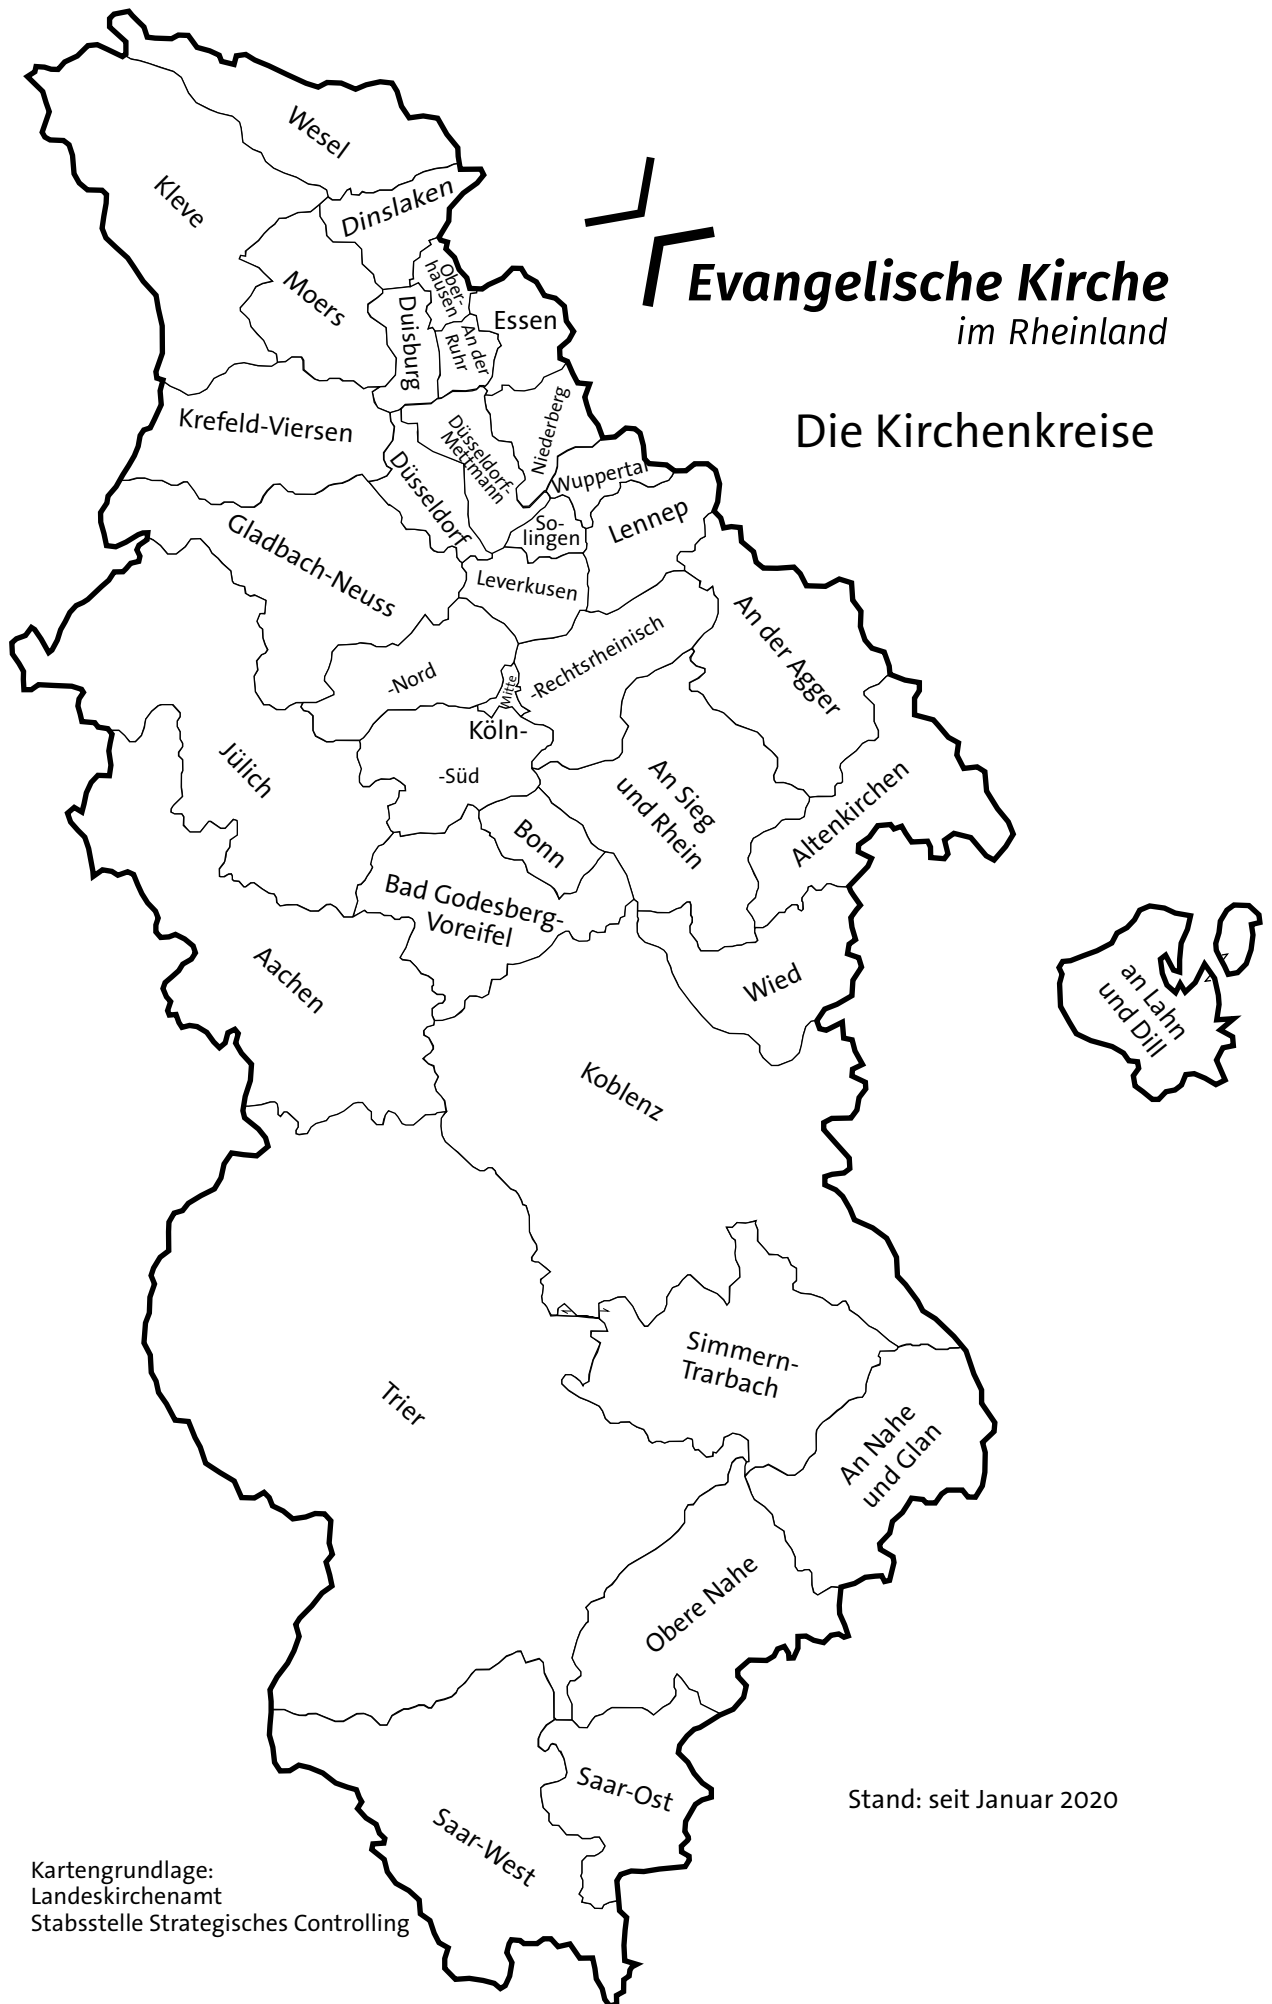

Evangelische Kirche im Rheinland

Die Kirchenkreise

Graphik: Ulf-Martin Rook

Landeskirchenamt
Stabsstelle Strategisches Controlling

Stand: seit Januar 2020

Evangelische Kirche im Rheinland

Die Kirchenkreise

Stand: seit Januar 2020

Graphik: Ulf-Martin Rook

Kartengrundlage:
Landeskirchenamt
Stabsstelle Strategisches Controlling

Stand: seit Januar 2020

Graphik: Ulf-Martin Rook

Kartengrundlage:
Landeskirchenamt
Stabsstelle Strategisches Controlling