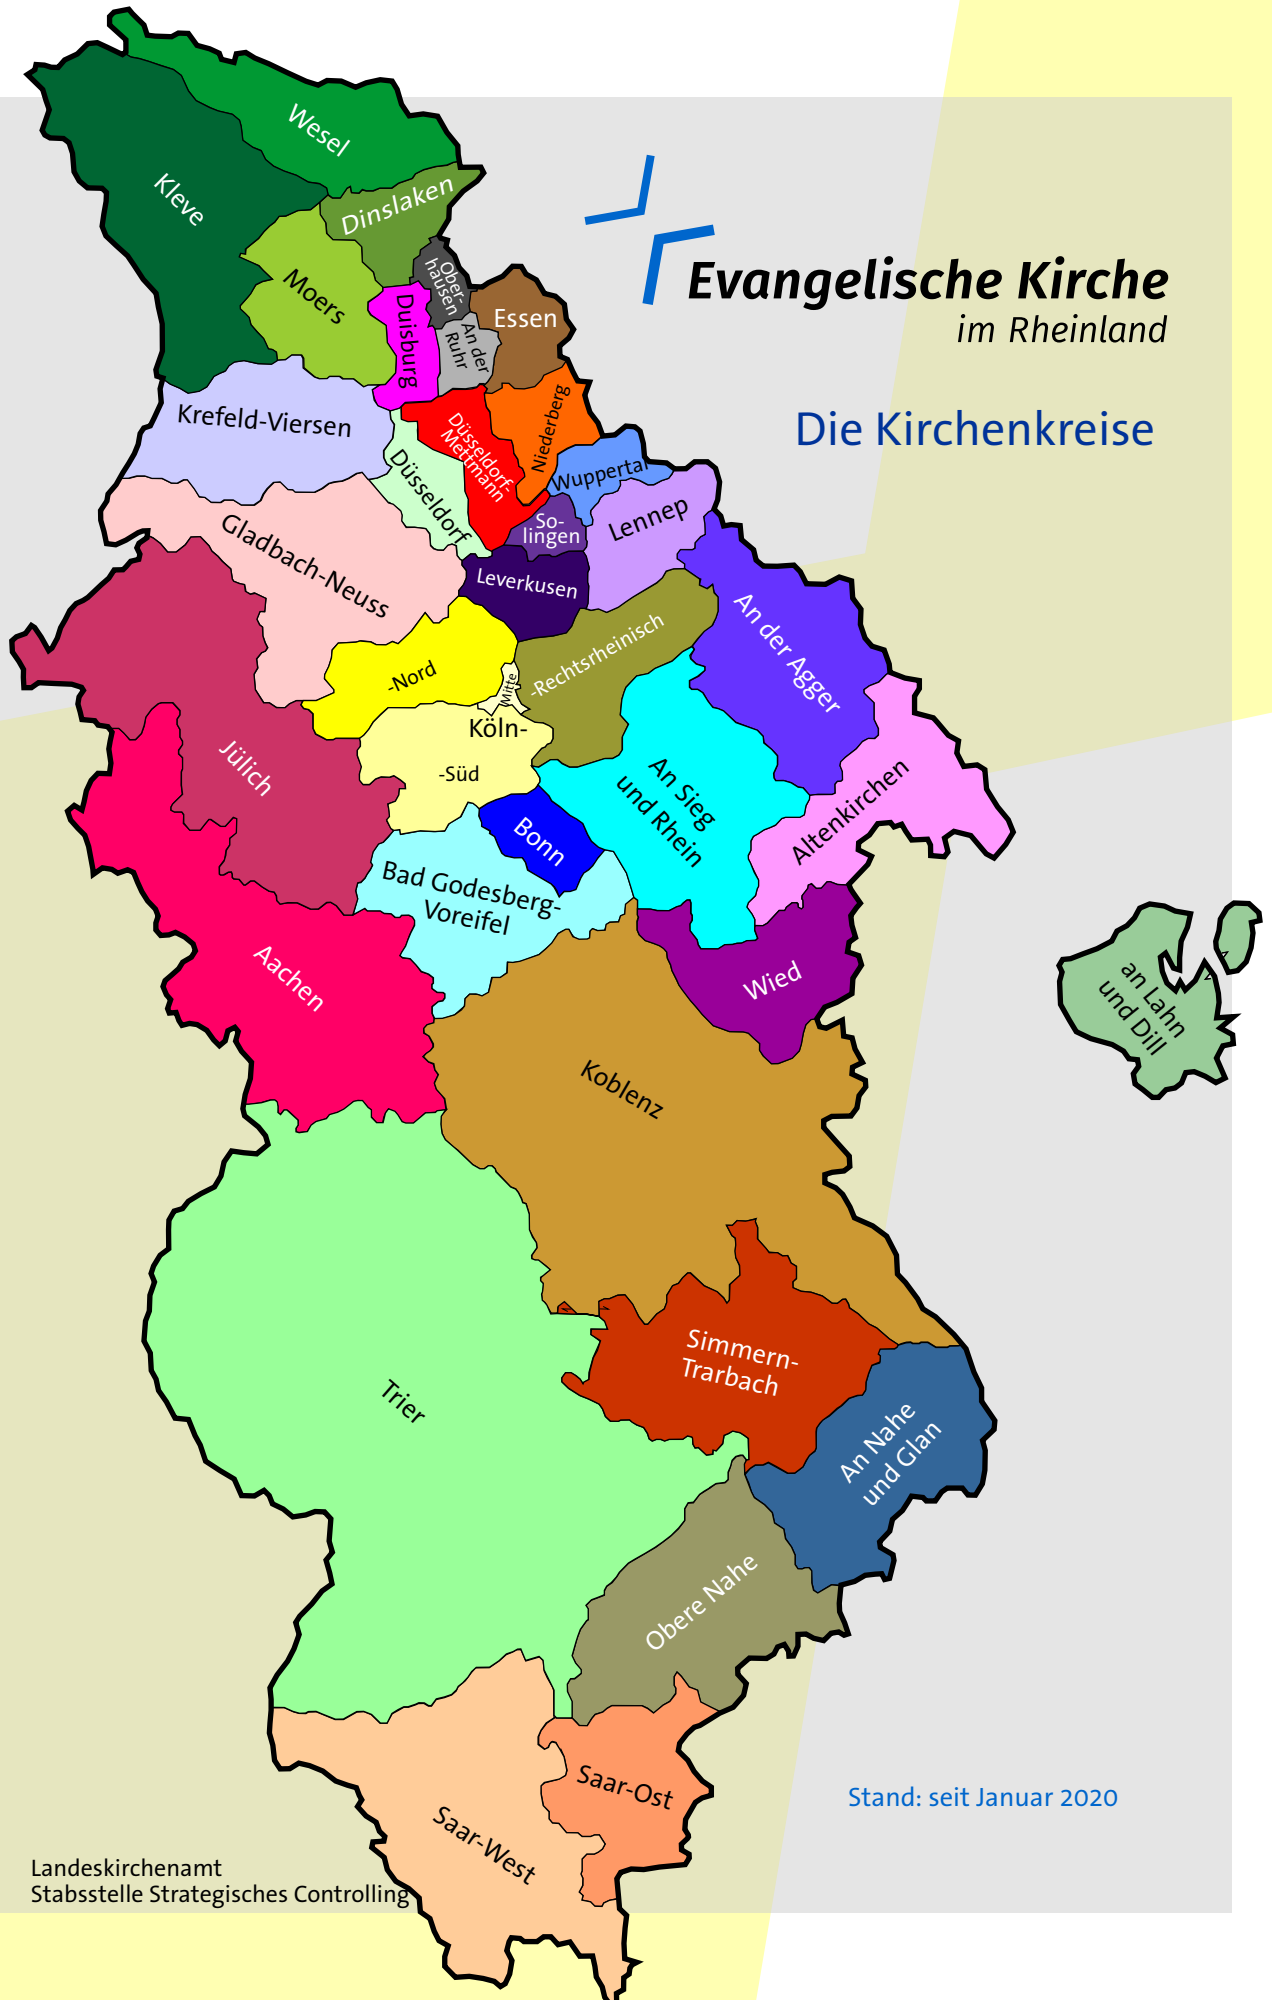

Evangelische Kirche im Rheinland

Die Kirchenkreise

Graphik: Ulf-Martin Rook

Landeskirchenamt
Stabsstelle Strategisches Controlling

Stand: seit Januar 2020

Evangelische Kirche im Rheinland

Die Kirchenkreise

Stand: seit Januar 2020

Graphik: Ulf-Martin Rook

Kartengrundlage:
Landeskirchenamt
Stabsstelle Strategisches Controlling

Stand: seit Januar 2020

Graphik: Ulf-Martin Rook

Kartengrundlage:
Landeskirchenamt
Stabsstelle Strategisches Controlling