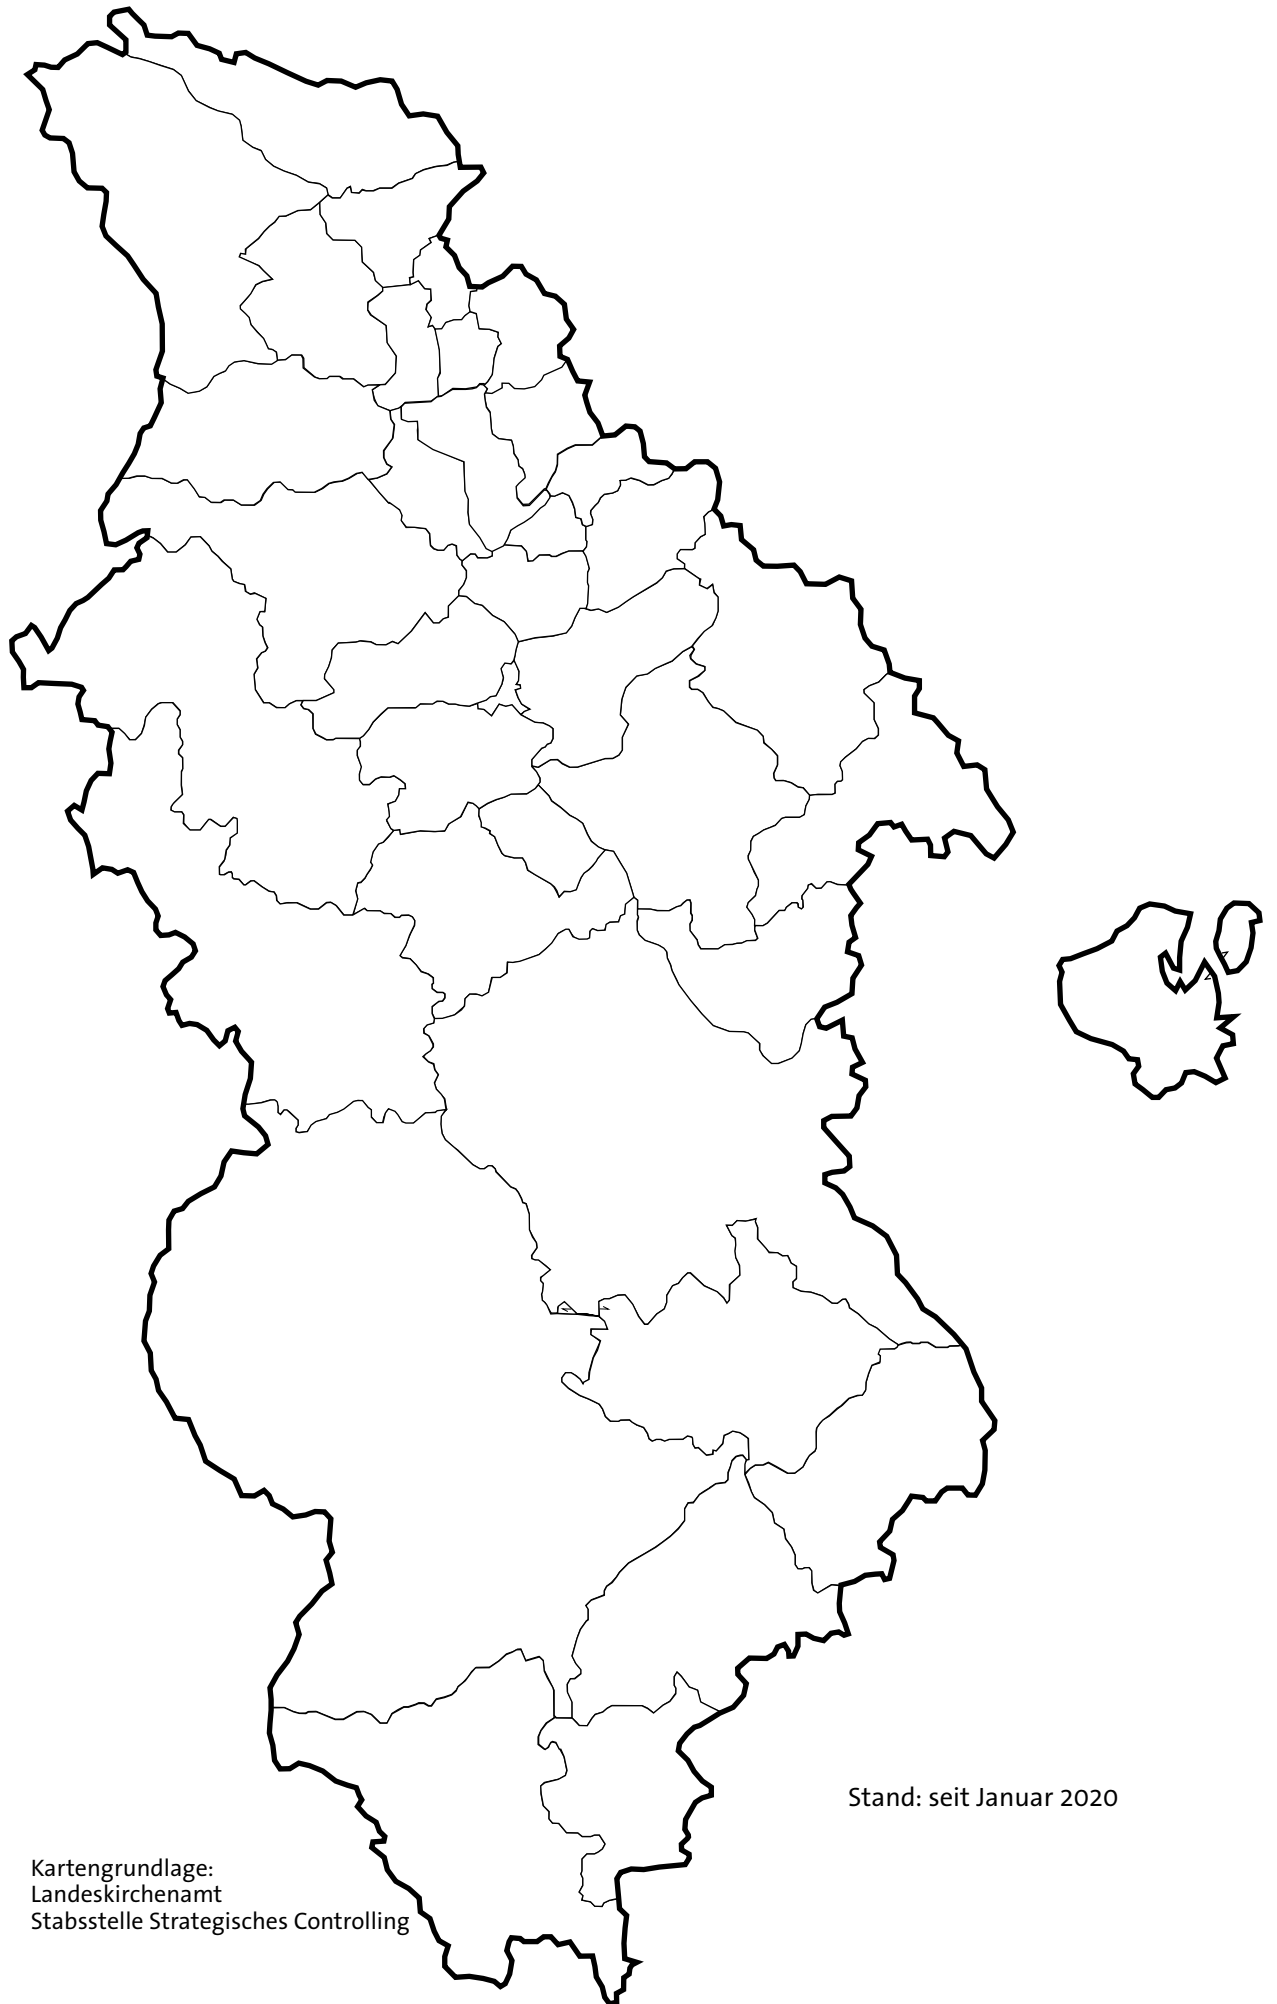

Evangelische Kirche im Rheinland

Die Kirchenkreise

Graphik: Ulf-Martin Rook

Landeskirchenamt
Stabsstelle Strategisches Controlling

Stand: seit Januar 2020

Evangelische Kirche im Rheinland

Die Kirchenkreise

Stand: seit Januar 2020

Graphik: Ulf-Martin Rook

Kartengrundlage:
Landeskirchenamt
Stabsstelle Strategisches Controlling

Stand: seit Januar 2020

Graphik: Ulf-Martin Rook

Kartengrundlage:
Landeskirchenamt
Stabsstelle Strategisches Controlling