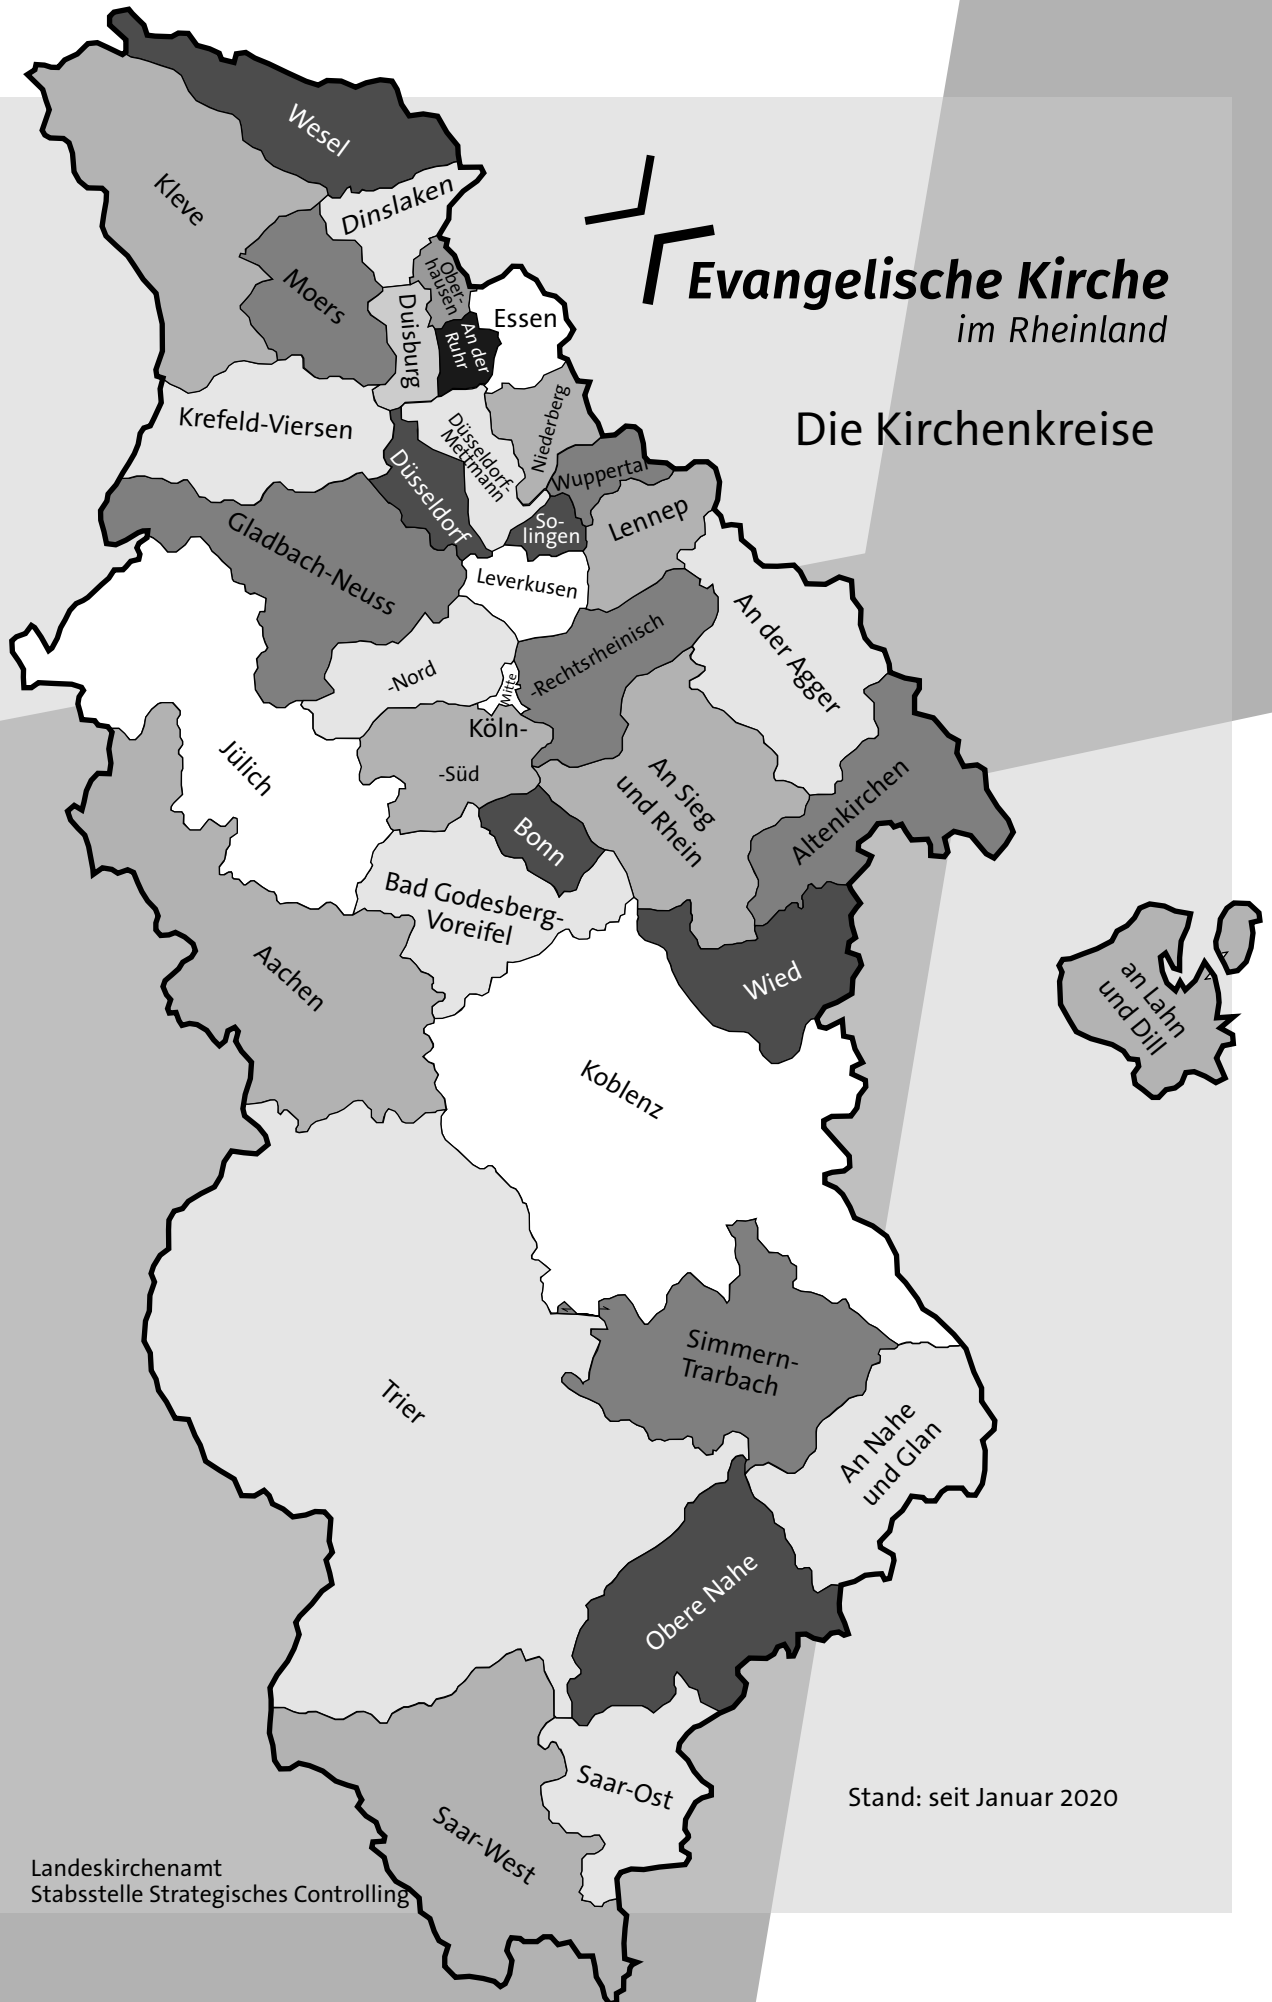

Evangelische Kirche im Rheinland

Die Kirchenkreise

Graphik: Ulf-Martin Rook

Landeskirchenamt
Stabsstelle Strategisches Controlling

Stand: seit Januar 2020

Evangelische Kirche im Rheinland

Die Kirchenkreise

Stand: seit Januar 2020

Graphik: Ulf-Martin Rook

Kartengrundlage:
Landeskirchenamt
Stabsstelle Strategisches Controlling

Stand: seit Januar 2020

Graphik: Ulf-Martin Rook

Kartengrundlage:
Landeskirchenamt
Stabsstelle Strategisches Controlling