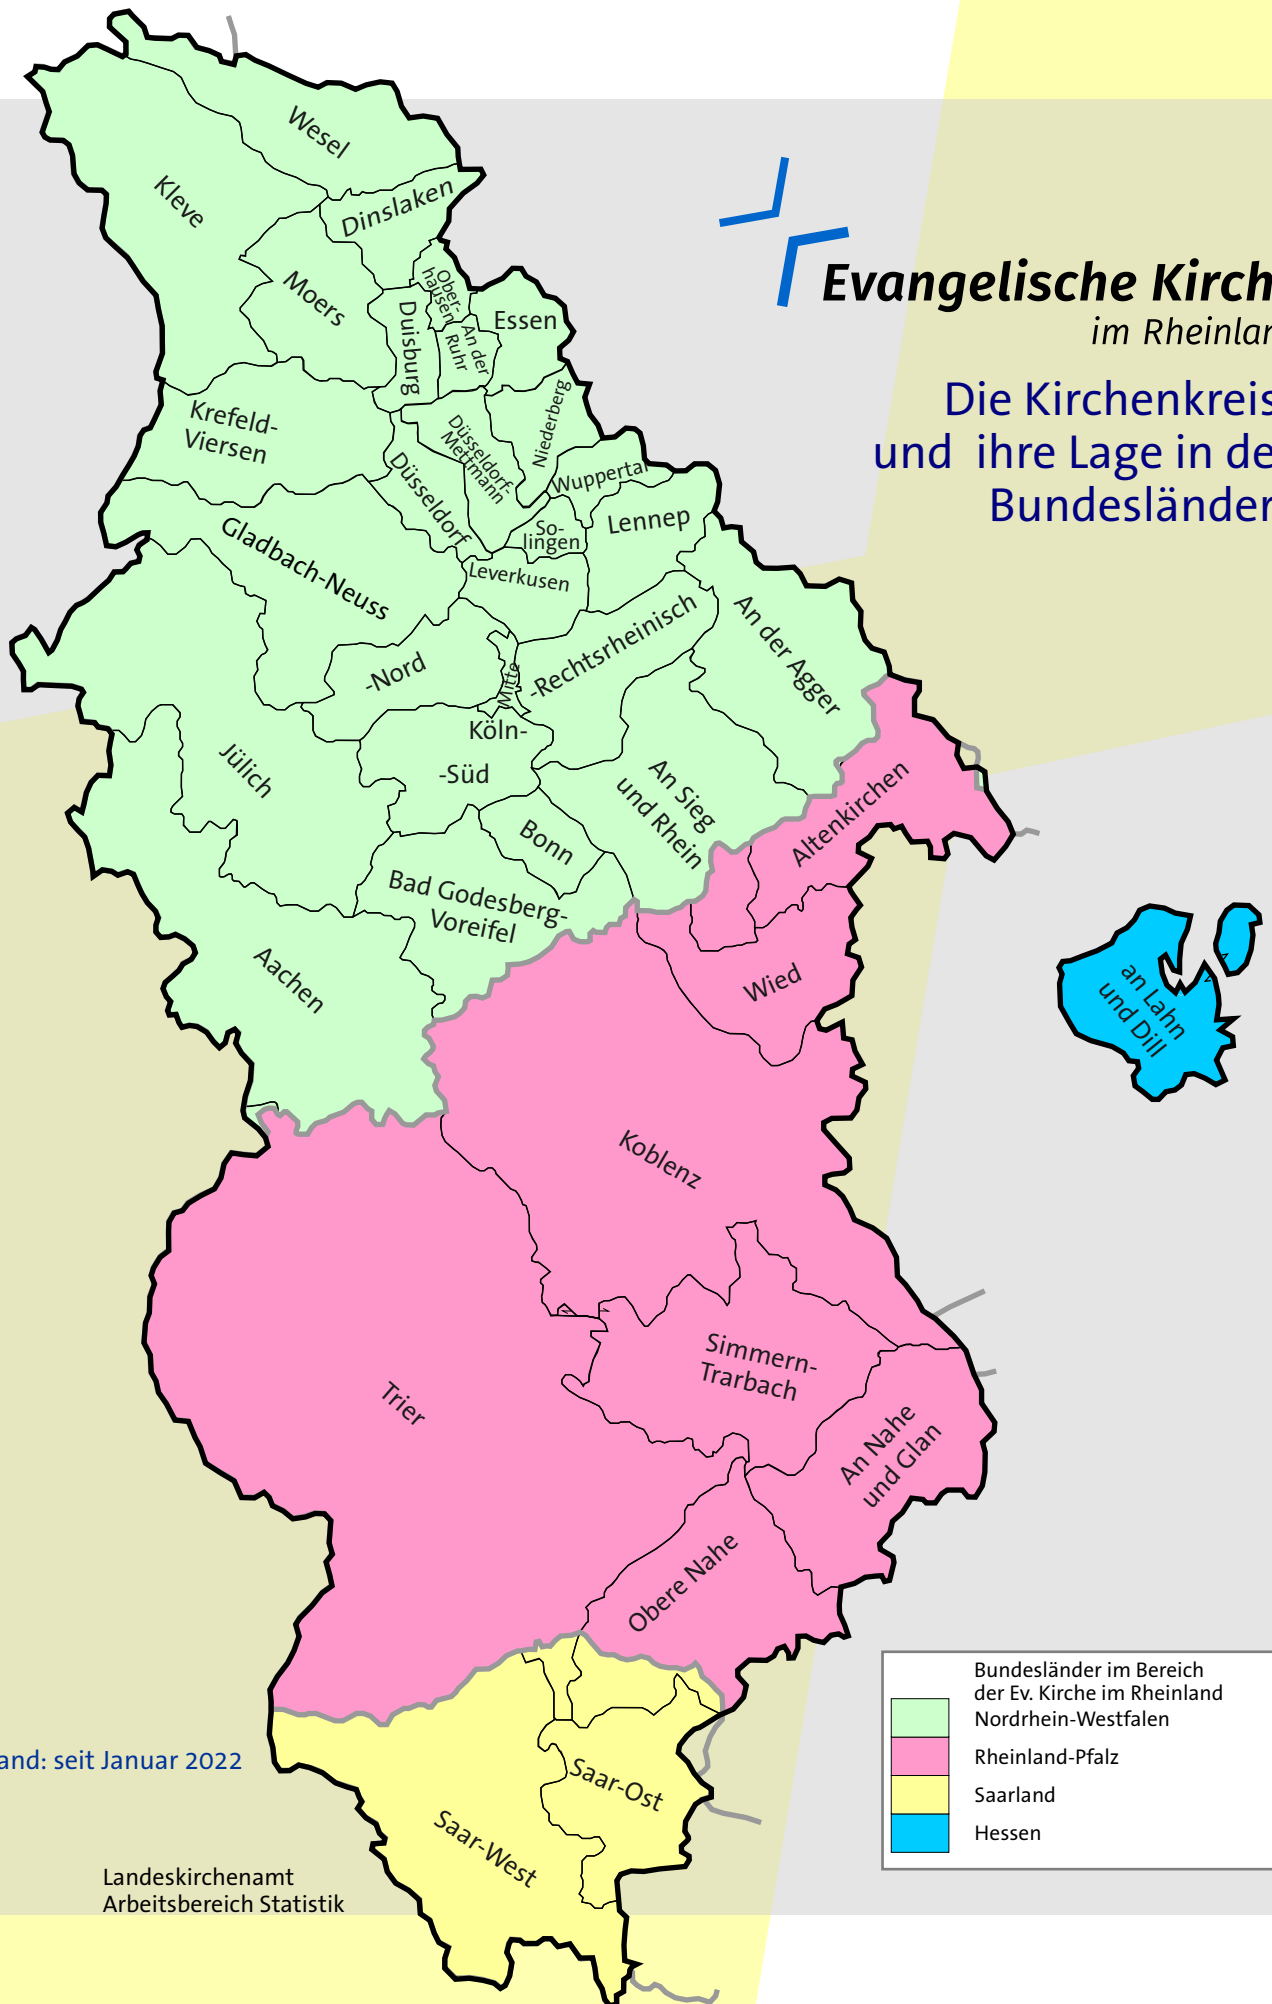

Evangelische Kirche im Rheinland

Die Kirchenkreise
und ihre Lage in den
Bundesländern

	Bundesländer im Bereich der Ev. Kirche im Rheinland Nordrhein-Westfalen
	Rheinland-Pfalz
	Saarland
	Hessen

Stand: seit Januar 2022

Landeskirchenamt
Arbeitsbereich Statistik