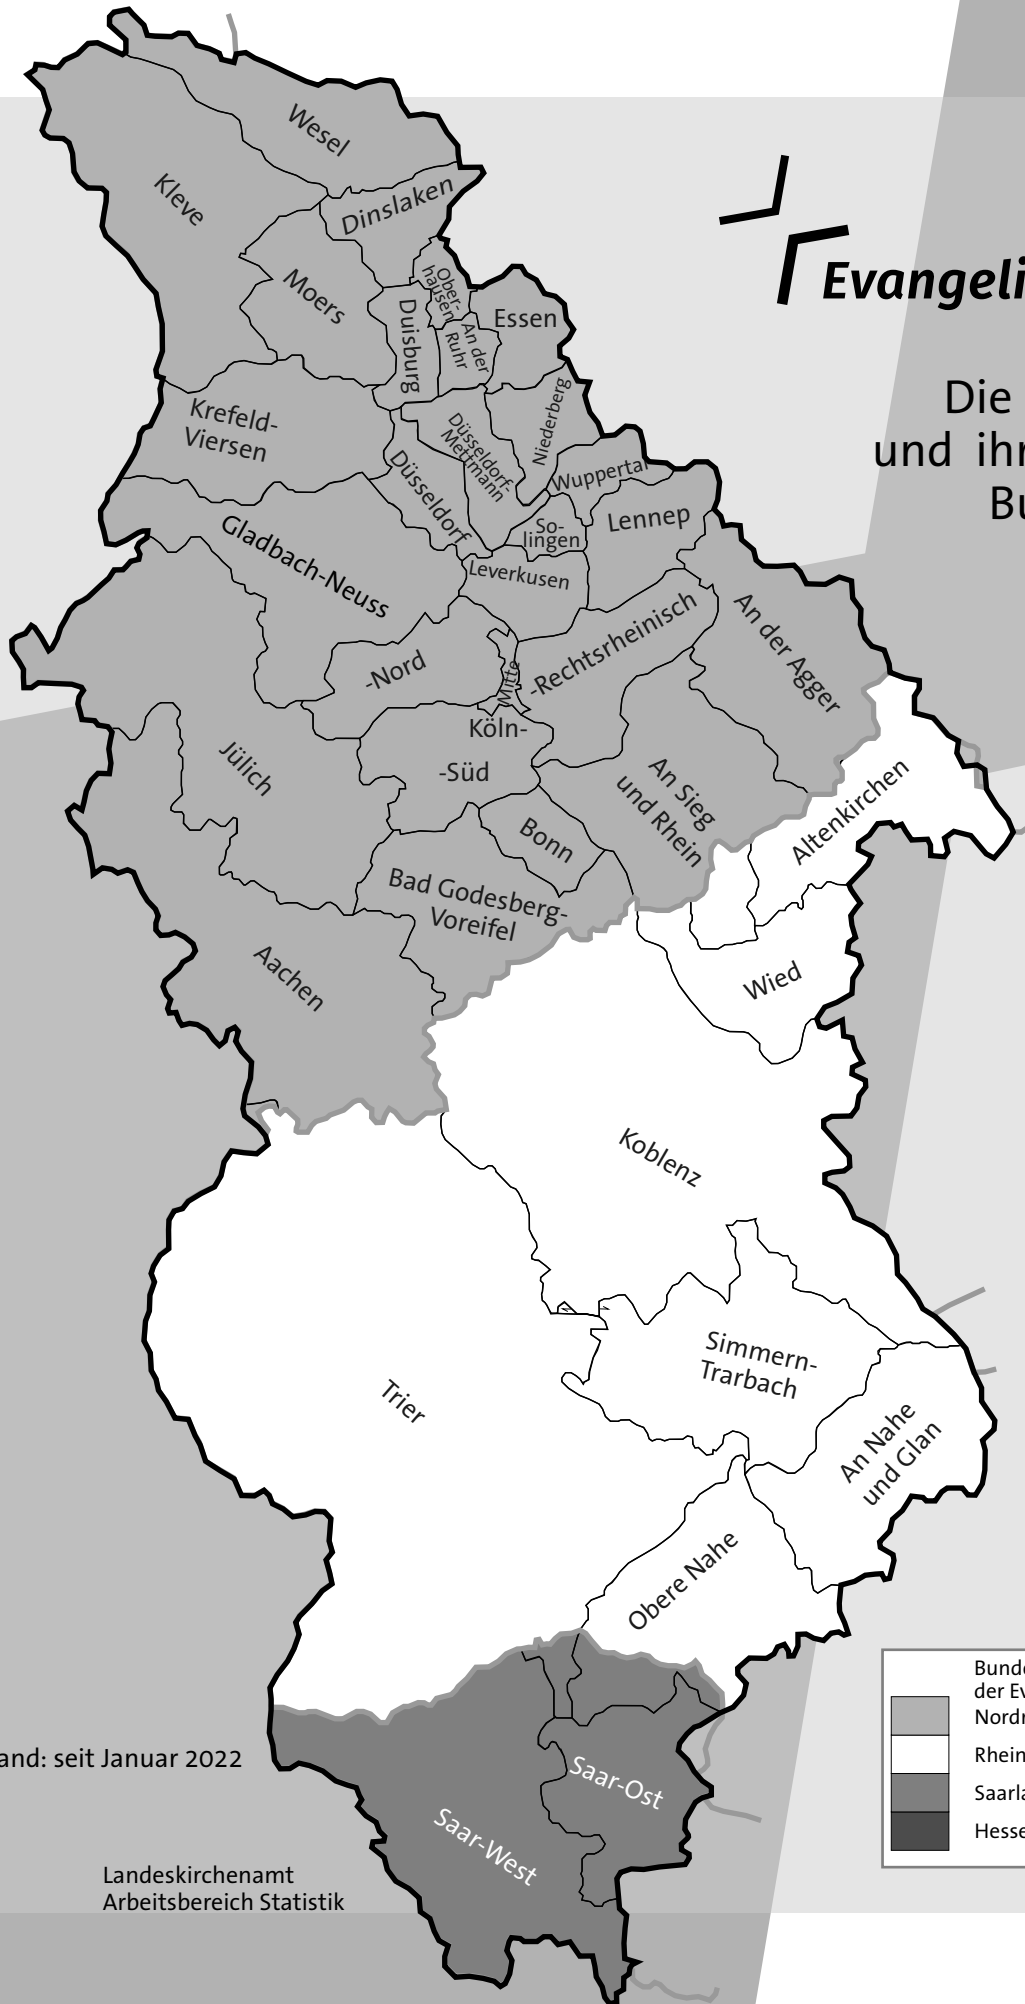

Evangelische Kirche

im Rheinland

Die Kirchenkreise und ihre Lage in den Bundesländern

	Bundesländer im Bereich der Ev. Kirche im Rheinland Nordrhein-Westfalen
	Rheinland-Pfalz
	Saarland
	Hessen

Stand: seit Januar 2022

Landeskirchenamt
Arbeitsbereich Statistik