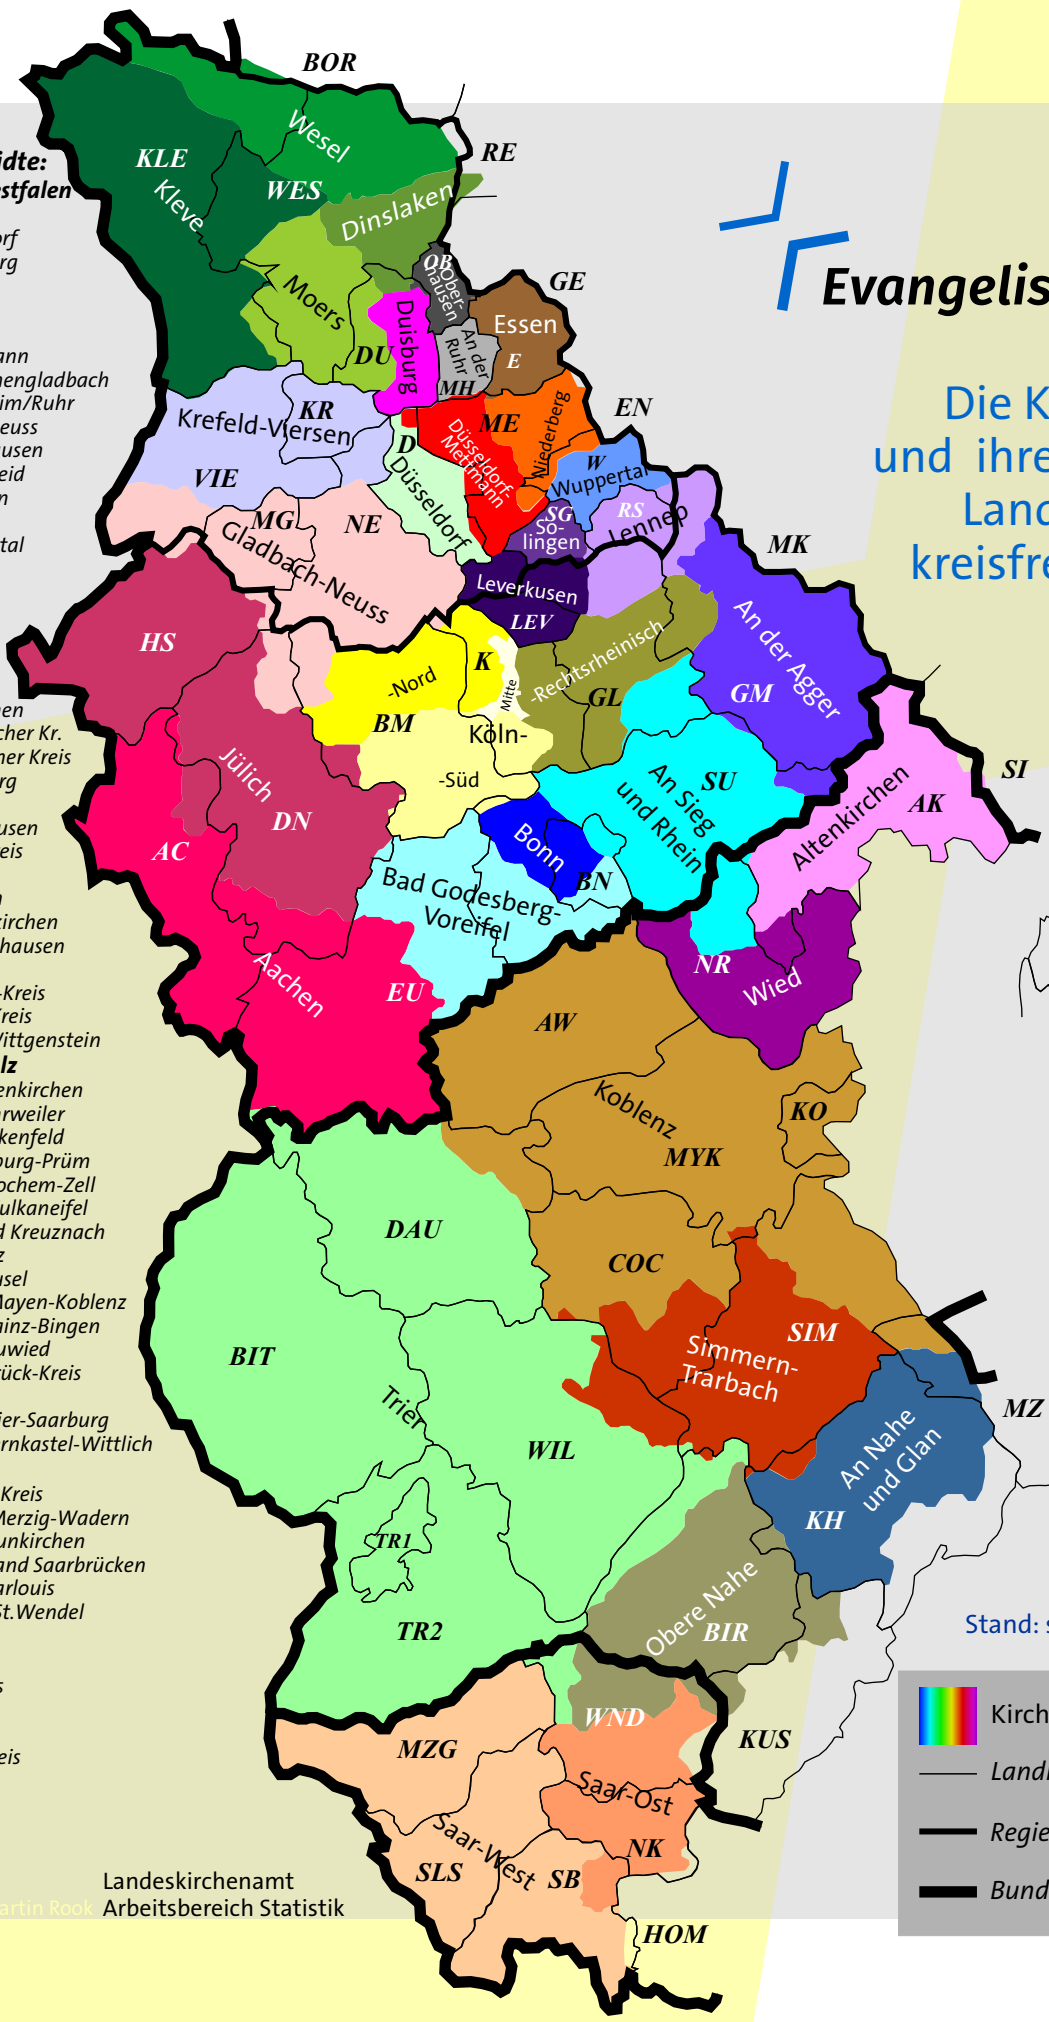

1. **Kreise/ kreisfreie Städte:**
   Nordrhein-Westfalen
   RBz. Düsseldorf
   DStadt Düsseldorf
   DUStadt Duisburg
   EStadt Essen
   KLEKreis Kleve
   KRStadt Krefeld
   MEKreis Mettmann
   MGStadt Mönchengladbach
   MHStadt Mülheim/Ruhr
   NERhein-Kreis Neuss
   OBStadt Oberhausen
   RSStadt Remscheid
   SGStadt Solingen
   VIEKreis Viersen
   WStadt Wuppertal
   RBz. Köln
   ACStädteregion Aachen
   BMRh.-Erft-Kr.
   BNStadt Bonn
   DNKreis Düren
   EUKreis Euskirchen
   GLRhein.-Bergischer Kr.
   GMOberbergischer Kreis
   HSKreis Heinsberg
   KStadt Köln
   LEVStadt Leverkusen
   SURhein-Sieg-Kreis
   RBz. Münster
   BORKreis Borken
   GEStadt Gelsenkirchen
   REKreis Recklinghausen
   RBz. Arnsberg
   ENEnnepe-Ruhr-Kreis
   MKMärkischer Kreis
   SIKreis Siegen-Wittgenstein
   Rheinland-Pfalz
   AKLandkreis Altenkirchen
   AWLandkreis Ahrweiler
   BIRLandkreis Birkenfeld
   BITEifelkreis Bitburg-Prüm
   COCLandkreis Cochem-Zell
   DAULandkreis Vulkaneifel
   KHLandkreis Bad Kreuznach
   KOSTadt Koblenz
   KUSLandkreis Kusel
   MYKLandkreis Mayen-Koblenz
   MZLandkreis Mainz-Bingen
   NRLandkreis Neuwied
   SIMRhein-Hunsrück-Kreis
   TR1Stadt Trier
   TR2Landkreis Trier-Saarburg
   WILLandkreis Bernkastel-Wittlich
   Saarland
   HOMSaar-Pfalz-Kreis
   MZGLandkreis Merzig-Wadern
   NKLandkreis Neunkirchen
   SBRegionalverband Saarbrücken
   SLSLandkreis Saarlouis
   WNDLandkreis St. Wendel
   Hessen
   RBz. Darmstadt
   FBWetteraukreis
   RBz. Gießen
   GIKreis Gießen
   LDKLahn-Dill-Kreis

Stand: seit Januar 2022

	Kirchenkreis
	Landkreis-/Stadtgrenze
	Regierungsbezirksgrenze
	Bundeslandgrenze

Landeskirchenamt
Arbeitsbereich Statistik

Graphik: Ulf-Martin Rook