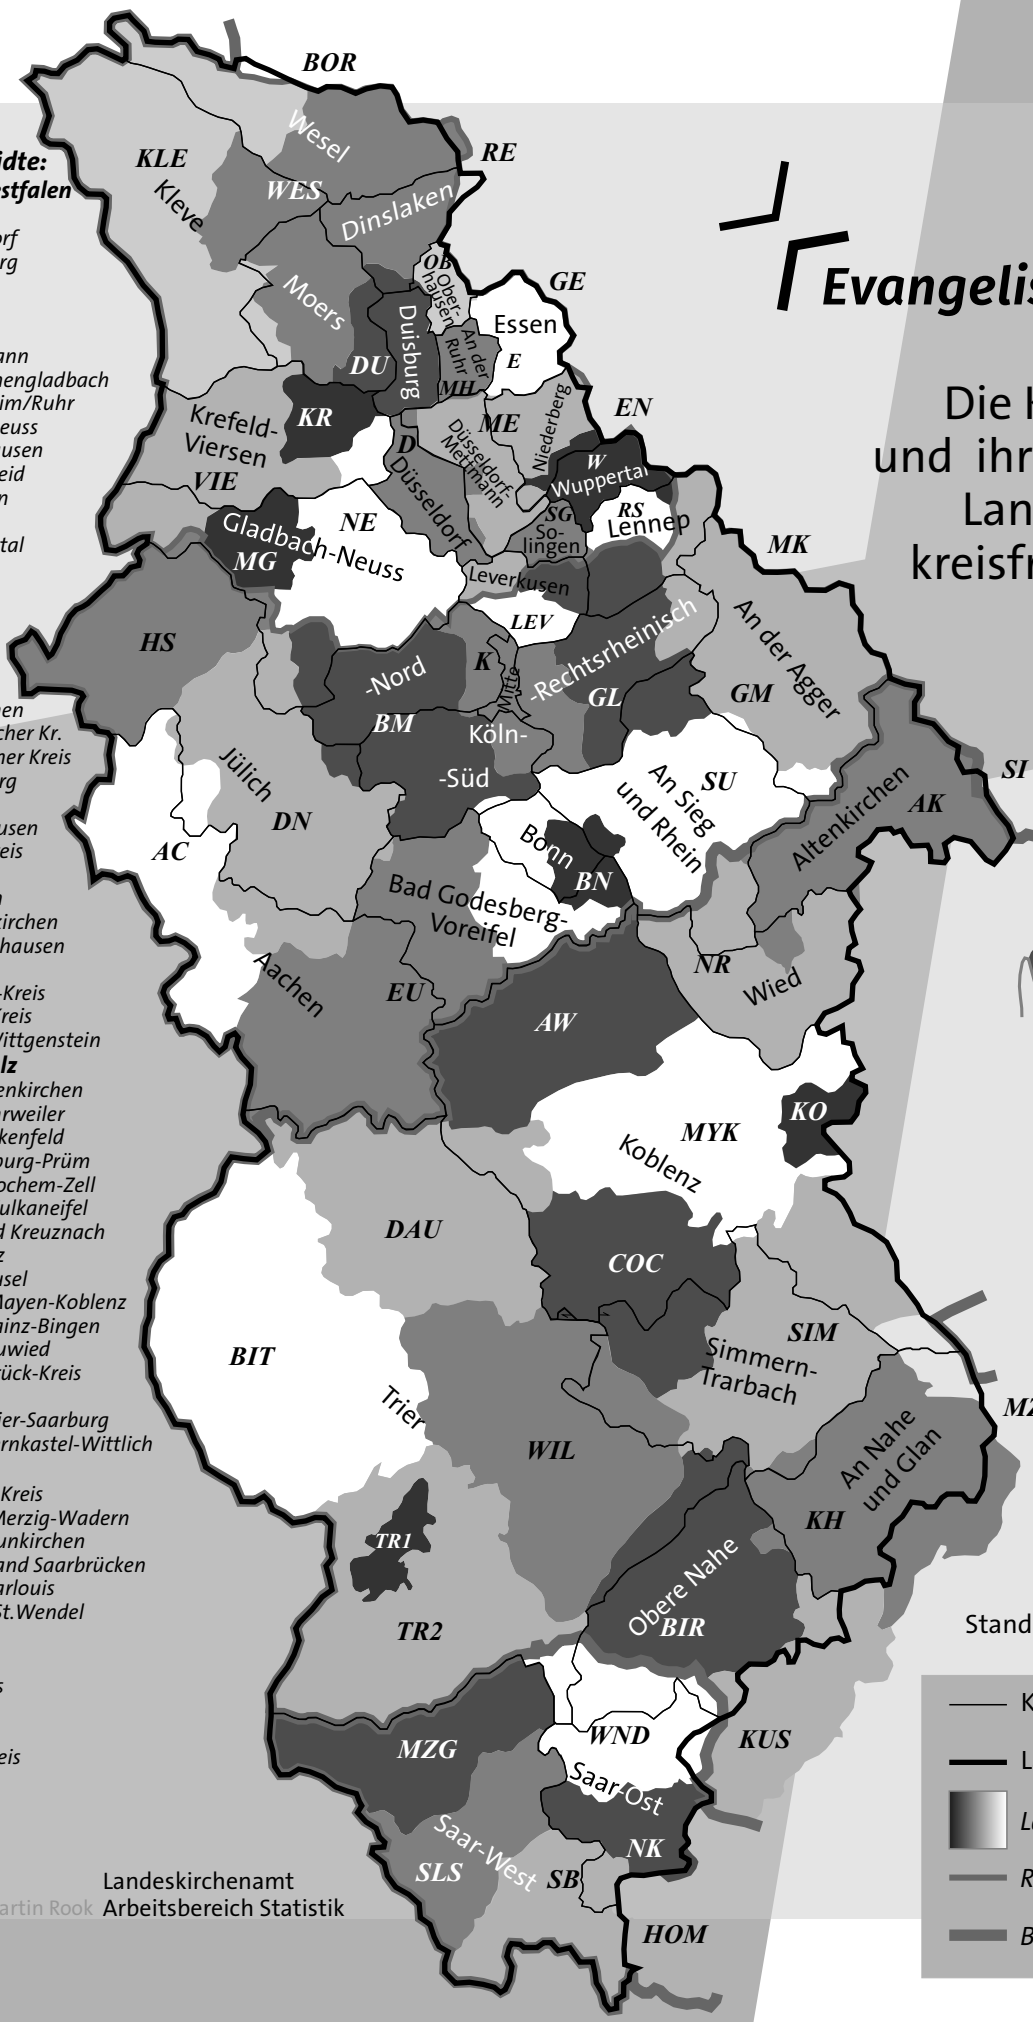

Stand: seit Januar 2022

	Kirchenkreis
	Landkreis-/Stadtgrenze
	Regierungsbezirksgrenze
	Bundeslandgrenze

Landeskirchenamt  
Arbeitsbereich Statistik

Graphik: Ulf-Martin Rook

**Kreise/  
kreisfreie Städte:**

# Evangelische Kirche im Rheinland

Die Kirchenkreise  
und ihre Lage in den  
Landkreisen und  
kreisfreien Städten

Stand: seit Januar 2022

- Kirchenkreisgrenze
- Landeskirchengrenze
- Landkreis/Stadt
- Regierungsbezirksgrenze
- Bundeslandgrenze

# Evangelische Kirche im Rheinland

Die Landkreise und  
kreisfreien Städte  
und ihre Lage in  
den Kirchenkreisen

- Kirchenkreise:**
- 01 Aachen
  - 02 An der Agger
  - 03 Altenkirchen
  - 06 Bonn
  - 08 Dinslaken
  - 09 Düsseldorf-Mettmann
  - 50 Düsseldorf
  - 48 Duisburg
  - 51 Essen
  - 19 Gladbach-Neuss
  - 20 Bad Godesberg-Voreifel
  - 21 Jülich
  - 22 Kleve
  - 23 Koblenz
  - 24 Köln-Mitte
  - 25 Köln-Nord
  - 26 Köln-Rechtsrheinisch
  - 27 Köln-Süd
  - 28 Krefeld-Viersen
  - 55 an Lahn und Dill
  - 29 Lennep
  - 30 Leverkusen
  - 31 Moers
  - 32 An Nahe und Glan
  - 33 Niederberg
  - 53 Obere Nahe
  - 34 Oberhausen
  - 36 An der Ruhr
  - 54 Saar-Ost
  - 52 Saar-West
  - 39 An Sieg und Rhein
  - 40 Simmern-Trarbach
  - 41 Solingen
  - 43 Trier
  - 45 Wesel
  - 47 Wied
  - 49 Wuppertal