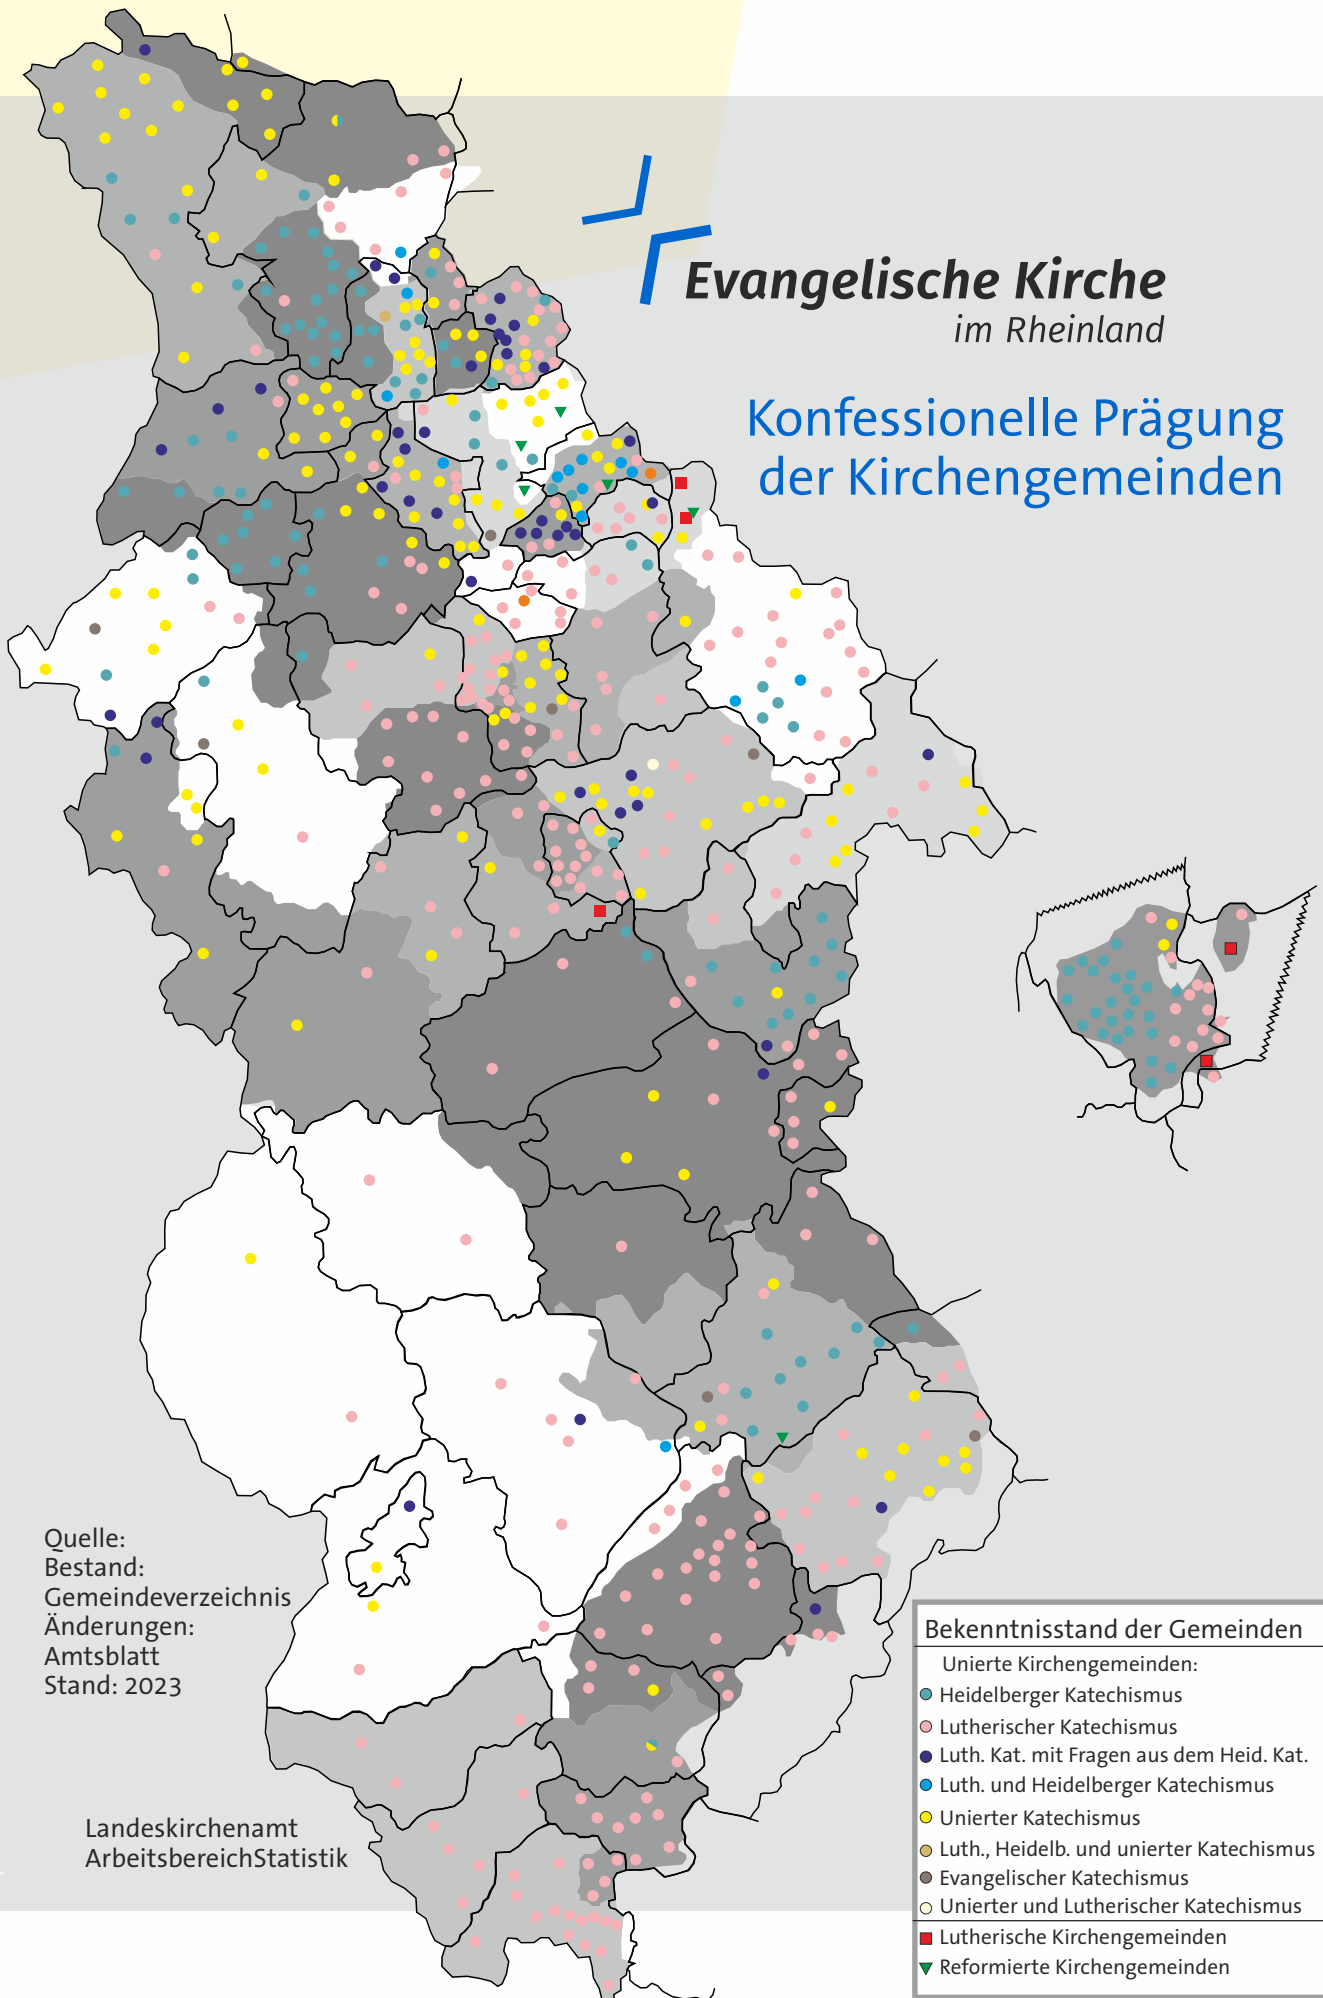

Gemeindeglieder und Kirchengemeinden

Stand: 1.1.2022/1.1.2023

nach Bundesländern

Gemeindeglieder

Kirchengemeinden

Nordrhein-Westfalen

Rheinland-Pfalz

Saarland

Hessen

nach Raumordnungstypen

Gemeindeglieder

Kirchengemeinden

Großstädte

Ballungsrandgebiete

sonstige Zentrale Orte

ländlicher Raum

Verteilung der Gemeindeglieder auf die Kirchenkreise

Verteilung der Gemeindeglieder auf die Kirchenkreise

Änderung der Gemeindegliederverteilung in den Kirchenkreisen

Größenverteilung der Kirchengemeinden

Graphik: Ulf-Martin Rook

Evangelische Kirche im Rheinland

Konfessionelle Prägung der Kirchengemeinden

Graphik: Ulf-Martin Rook