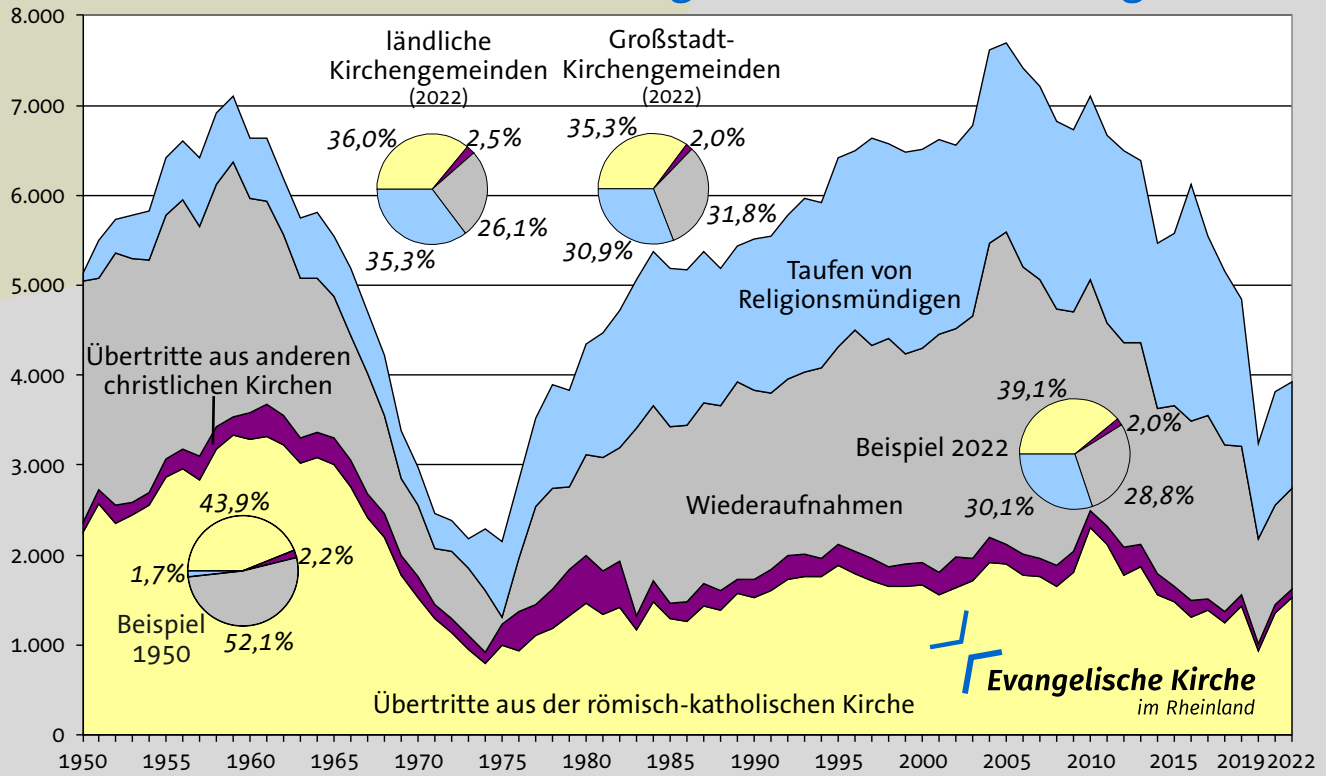

absolut
in Mio.

Entwicklung der Gemeindegliederzahlen

je Gemeindepfarrstelle

Relative Gemeindegliederentwicklung

Evangelischer Konfessionsanteil in den Bundesländern 2023

Evangelische Kirche

Copyright © 2024

Ev. Konfessionsanteil in den Kirchenkreisen 2023

Evangelische Kirche im Rheinland

Entwicklung des Ev. Konfessionsanteils in den Kirchenkreisen

Evangelische Kirche
im Rheinland

Graphik: Off-Martin Beck

Parameter der Gemeindeglieder-Entwicklung

Ein- und Austritte

Herkunft der in die Kirche eingetretenen Gemeindeglieder

Evangelische Kirche
im Rheinland

Altersaufbau der Gemeindeglieder der Ev. Kirche im Rheinland