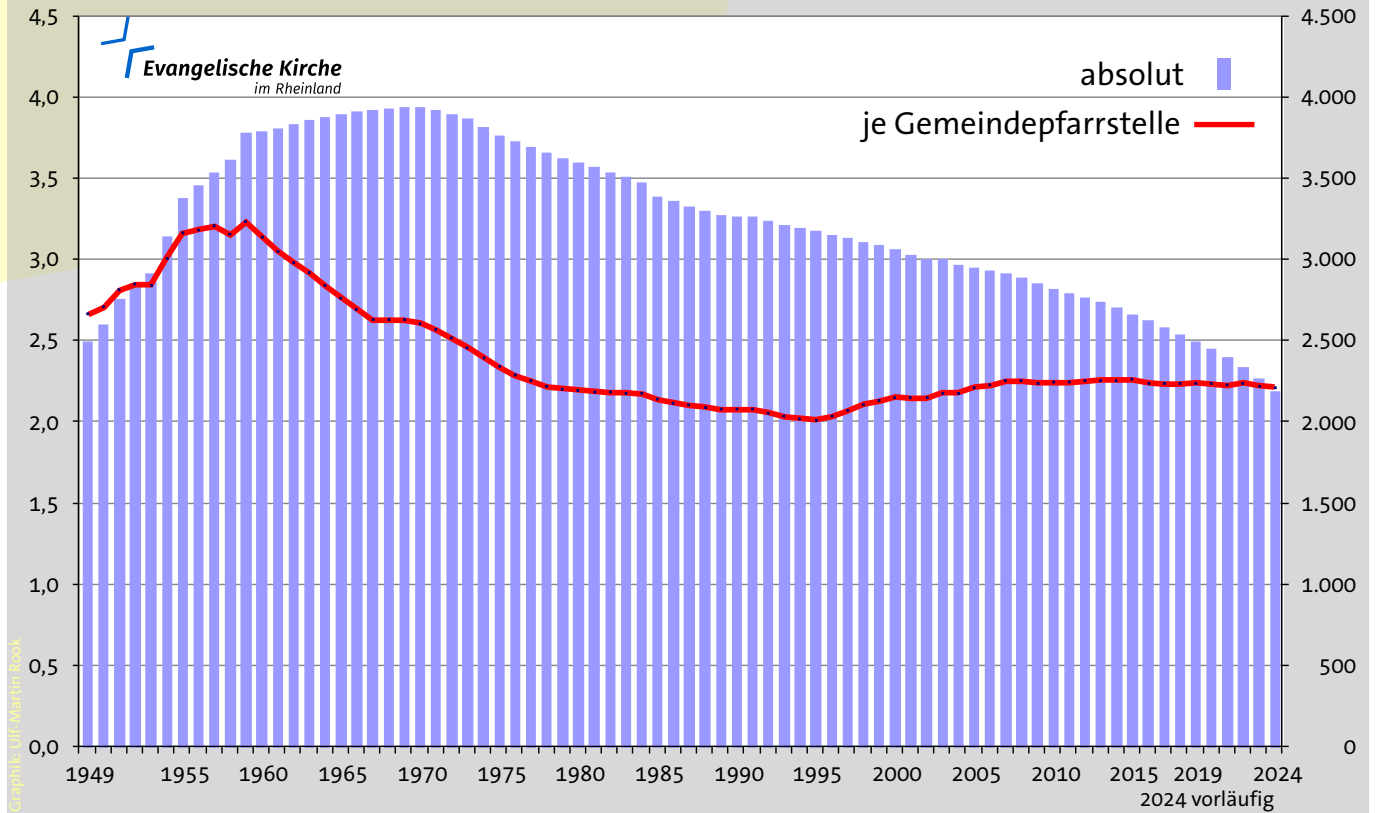

absolut
in Mio.

Entwicklung der Gemeindegliederzahlen

je Gemeindepfarrstelle

Relative Gemeindegliederentwicklung

Evangelischer Konfessionsanteil in den Bundesländern 2023

Evangelische Kirche

Copyright © 2024

Ev. Konfessionsanteil in den Kirchenkreisen 2023

Evangelische Kirche im Rheinland

Entwicklung des Ev. Konfessionsanteils in den Kirchenkreisen

Evangelische Kirche
im Rheinland

Graphik: Off-Martin Beck

Parameter der Gemeindeglieder-Entwicklung