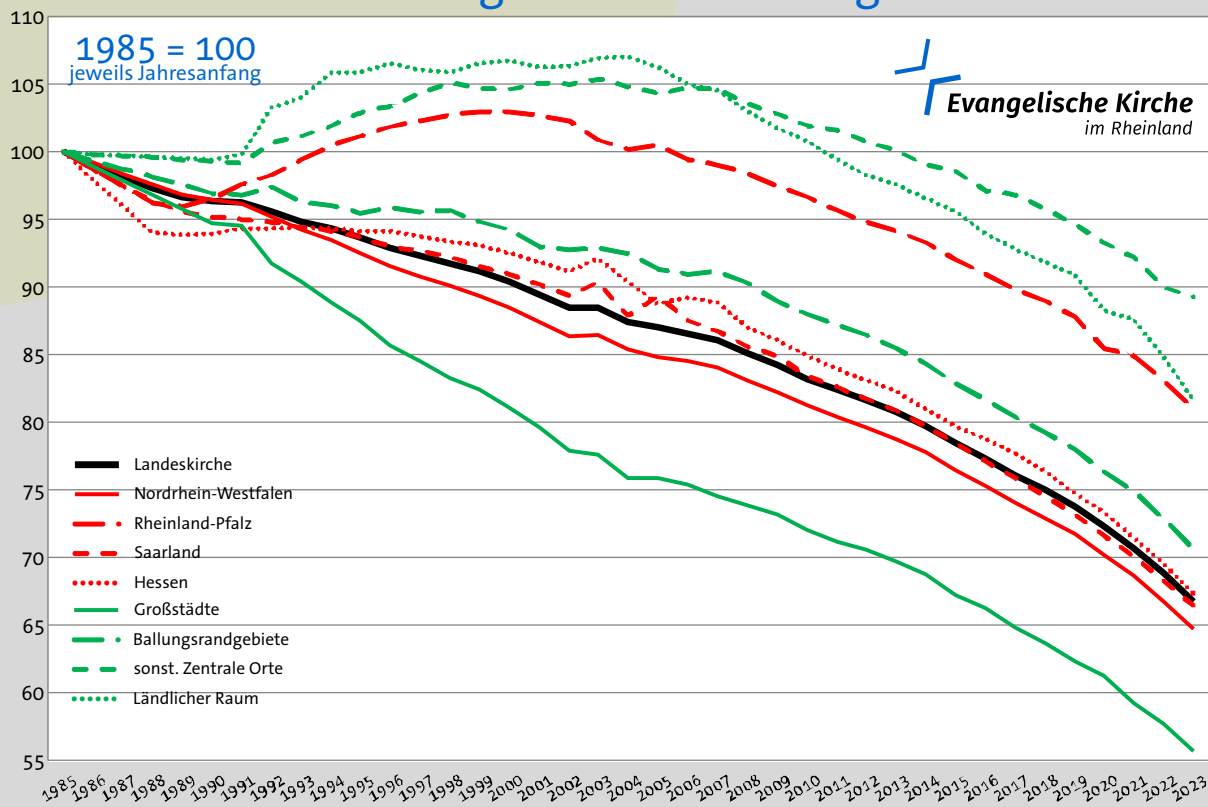

absolut
in Mio.

Entwicklung der Gemeindegliederzahlen

je Gemeindepfarrstelle

Relative Gemeindegliederentwicklung

Evangelischer Konfessionsanteil in den Bundesländern 2023

Evangelische Kirche

Copyright © 2024

Ev. Konfessionsanteil in den Kirchenkreisen 2023

Evangelische Kirche im Rheinland

Entwicklung des Ev. Konfessionsanteils in den Kirchenkreisen

Evangelische Kirche
im Rheinland

Graphik: Off-Martin Beck

Parameter der Gemeindeglieder-Entwicklung