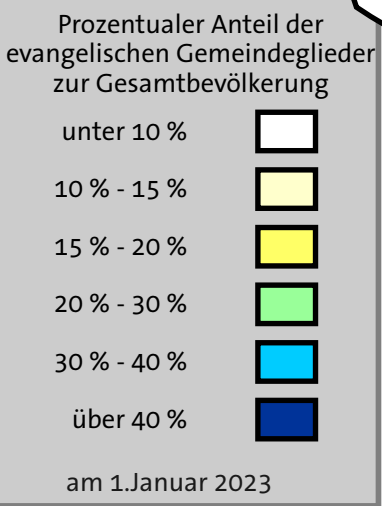

absolut
in Mio.

Entwicklung der Gemeindegliederzahlen

je Gemeindepfarrstelle

Relative Gemeindegliederentwicklung

Evangelischer Konfessionsanteil in den Bundesländern 2023

Evangelische Kirche

Copyright © 2024

Ev. Konfessionsanteil in den Kirchenkreisen 2023

Evangelische Kirche im Rheinland

Entwicklung des Ev. Konfessionsanteils in den Kirchenkreisen

Evangelische Kirche
im Rheinland

Graphik: Off-Martin Beck

Parameter der Gemeindeglieder-Entwicklung