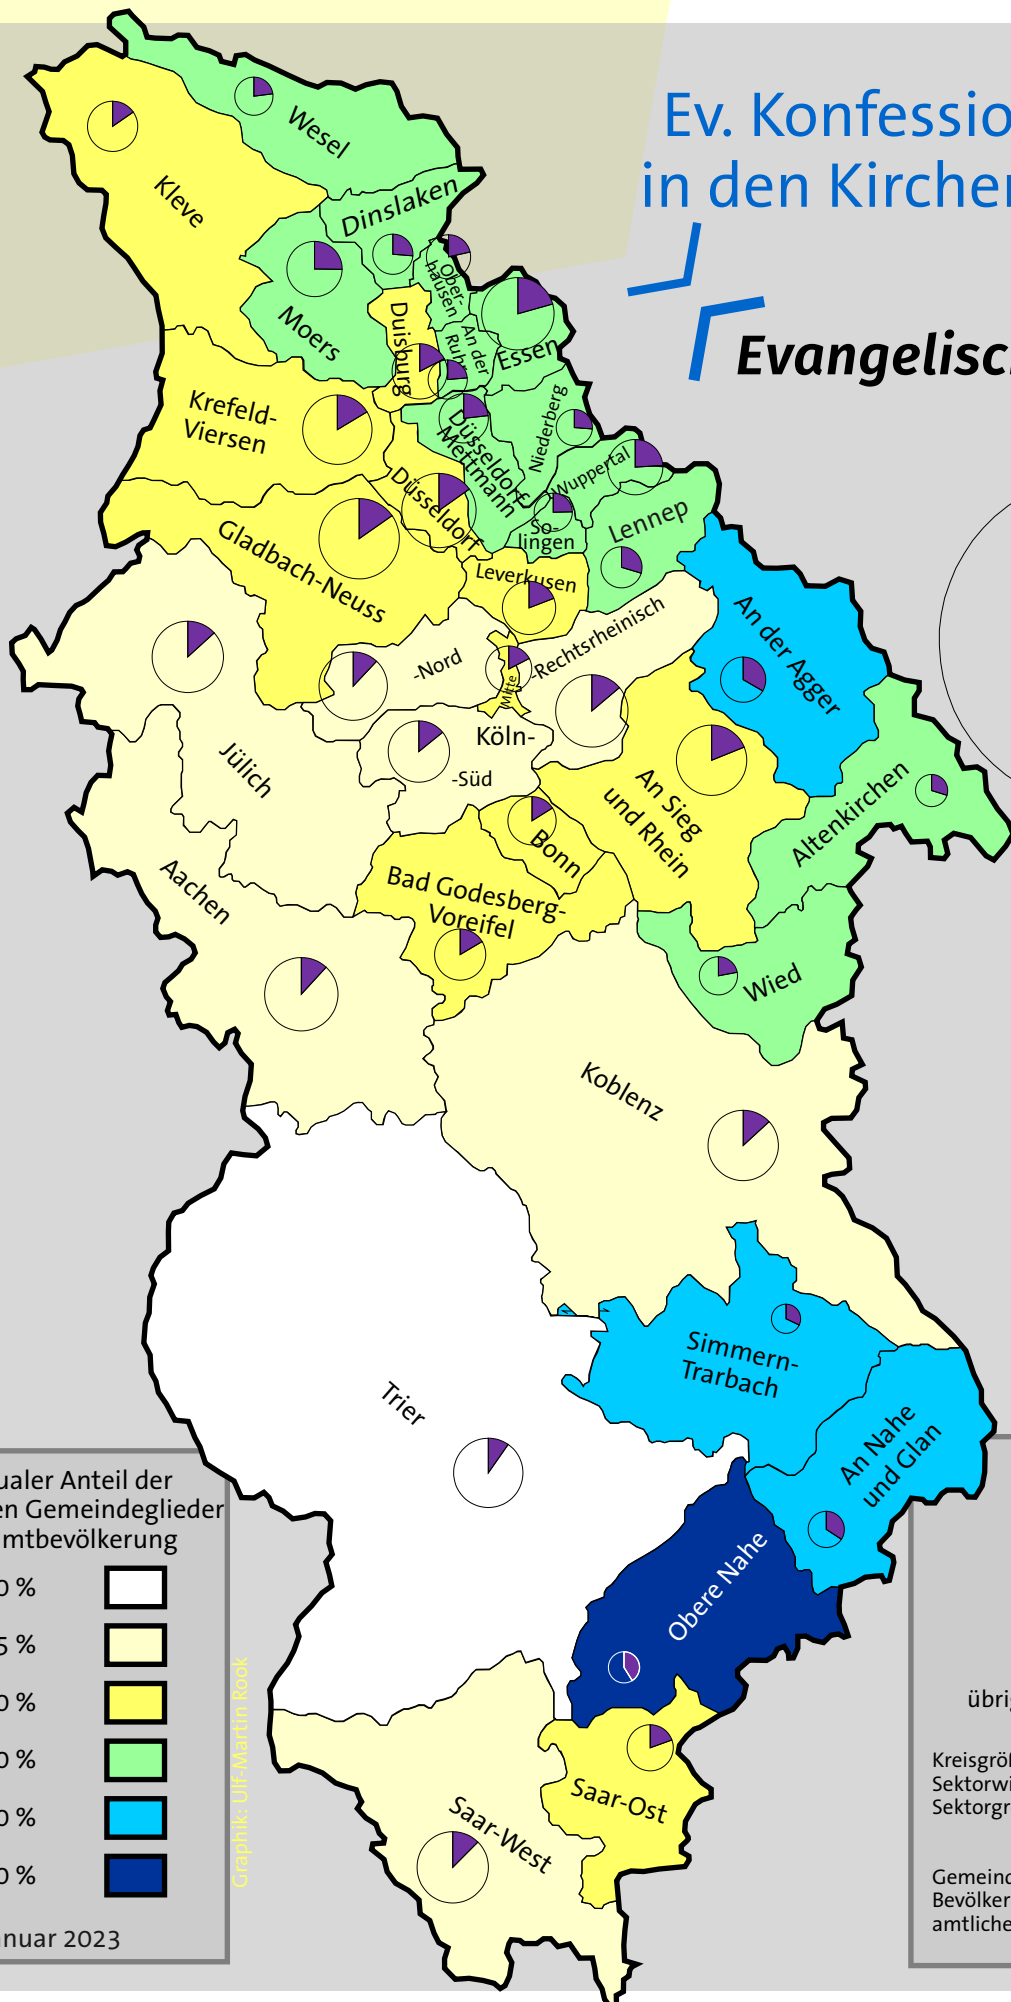

absolut
in Mio.

Entwicklung der Gemeindegliederzahlen

je Gemeindepfarrstelle

Relative Gemeindegliederentwicklung

Evangelischer Konfessionsanteil in den Bundesländern 2023

Evangelische Kirche

Copyright © 2024

Ev. Konfessionsanteil in den Kirchenkreisen 2023

Evangelische Kirche im Rheinland

Entwicklung des Ev. Konfessionsanteils in den Kirchenkreisen

Evangelische Kirche
im Rheinland

Graphik: Off-Martin Beck

Parameter der Gemeindeglieder-Entwicklung

Ein- und Austritte

Herkunft der in die Kirche eingetretenen Gemeindeglieder

Evangelische Kirche
im Rheinland

Altersaufbau der Gemeindeglieder der Ev. Kirche im Rheinland