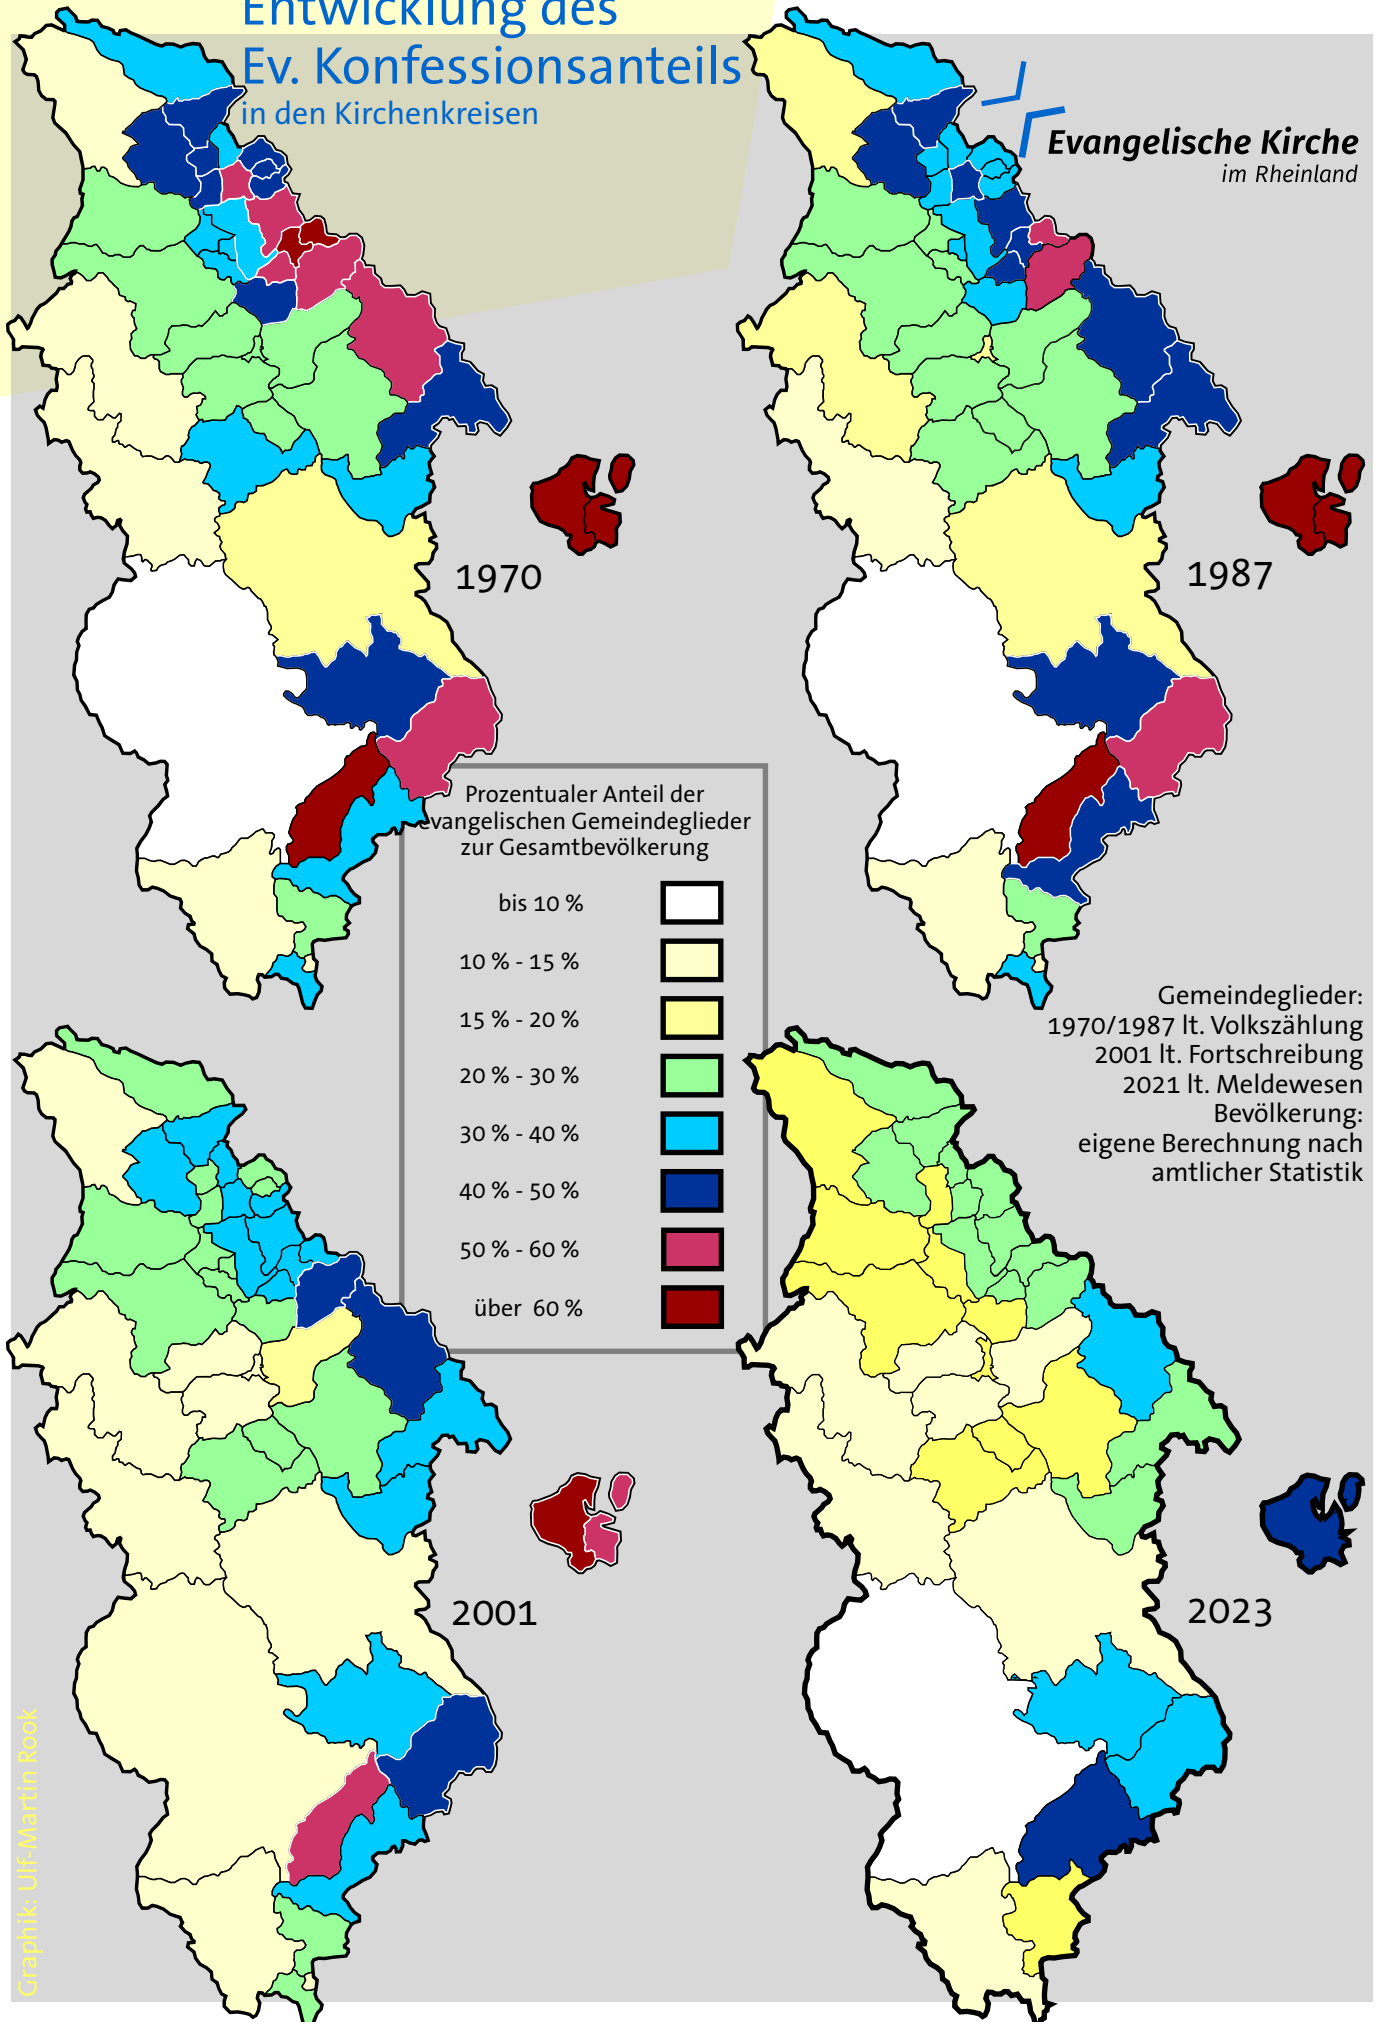

absolut
in Mio.

Entwicklung der Gemeindegliederzahlen

je Gemeindepfarrstelle

Relative Gemeindegliederentwicklung

Evangelischer Konfessionsanteil in den Bundesländern 2023

Evangelische Kirche

Copyright © 2024

Ev. Konfessionsanteil in den Kirchenkreisen 2023

Evangelische Kirche im Rheinland

Entwicklung des Ev. Konfessionsanteils in den Kirchenkreisen

Evangelische Kirche
im Rheinland

Graphik: Off-Martin Beck

Parameter der Gemeindeglieder-Entwicklung

Ein- und Austritte

Herkunft der in die Kirche eingetretenen Gemeindeglieder

Evangelische Kirche
im Rheinland

Altersaufbau der Gemeindeglieder der Ev. Kirche im Rheinland