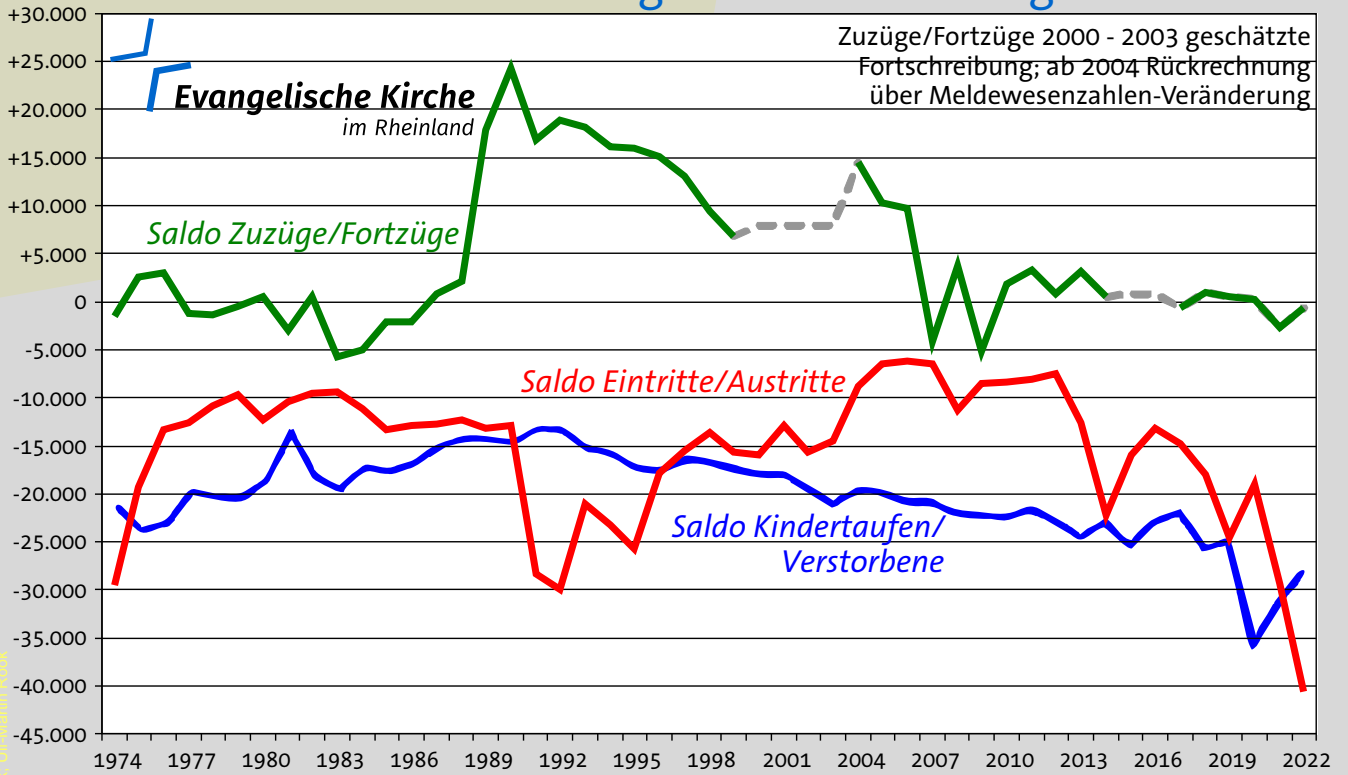

Ev. Konfessionsanteil in den Kirchenkreisen 2023

Evangelische Kirche im Rheinland

Entwicklung des Ev. Konfessionsanteils in den Kirchenkreisen

Evangelische Kirche
im Rheinland

Graphik: Off-Martin Beck

Parameter der Gemeindeglieder-Entwicklung