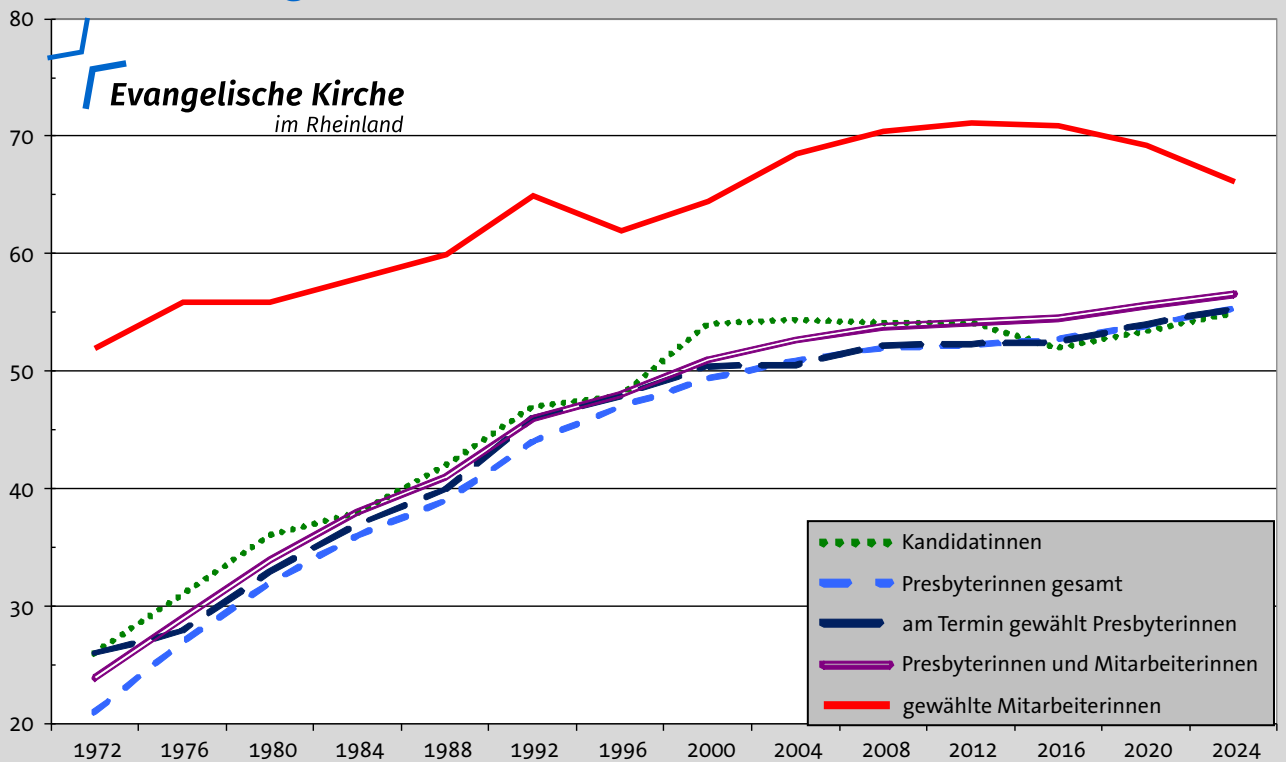

Besetzung der Leitungsgremien

Christliche Öffentlichkeitsarbeit

Zusammensetzung der Presbyterien

Presbyteriumswahlen

Entwicklung der Altersgruppen der Presbyterien

Presbyteriumswahlen

Entwicklung der Anteile von Frauen

Copyright: Ulf Heinen, 2024

Presbyteriumswahlen Anteil der Kirchengemeinden mit und ohne Abstimmung 1)

Presbyteriumswahlen 2020 Entwicklung der Wahlbeteiligung

Evangelische Kirche im Rheinland

Männer und Frauen in den Presbyterien