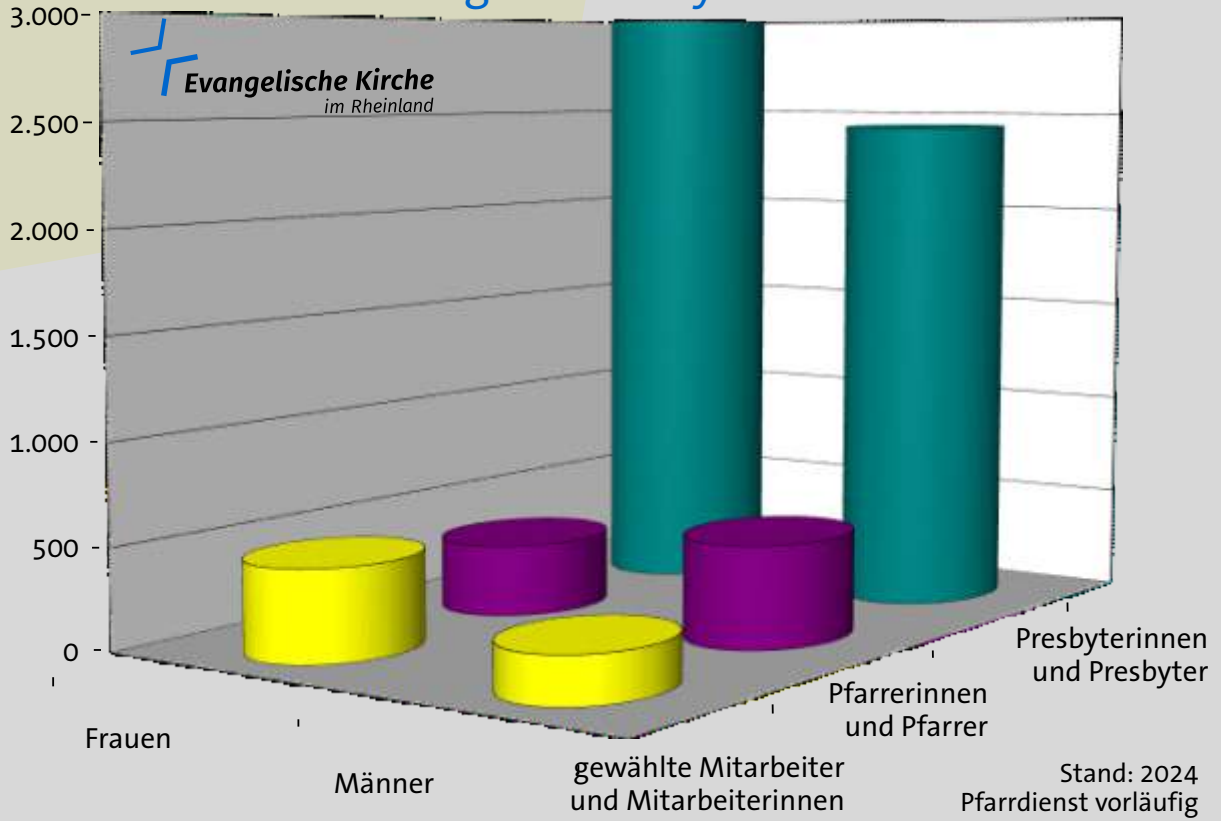

Besetzung der Leitungsgremien

Christliche Öffentlichkeitsarbeit

Zusammensetzung der Presbyterien

Presbyteriumswahlen

Entwicklung der Altersgruppen der Presbyterien

Presbyteriumswahlen

Entwicklung der Anteile von Frauen

Copyright: Ulf Heinen, 2024

Presbyteriumswahlen Anteil der Kirchengemeinden mit und ohne Abstimmung 1)

Presbyteriumswahlen 2020 Entwicklung der Wahlbeteiligung

Evangelische Kirche im Rheinland

Männer und Frauen in den Presbyterien

alle gewählten Mitglieder:
Presbyter/innen und
gewählte Mitarbeiter/innen
2024 nach der Wahl

Quelle: Statistik zur
Presbyteriumswahl 2024