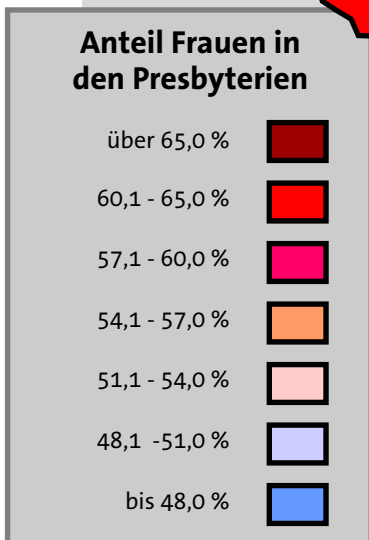

Besetzung der Leitungsgremien

Christliche Öffentlichkeitsarbeit

Zusammensetzung der Presbyterien

Presbyteriumswahlen

Entwicklung der Altersgruppen der Presbyterien

Presbyteriumswahlen

Entwicklung der Anteile von Frauen

Copyright: Ulf Heinen, 2024

Presbyteriumswahlen Anteil der Kirchengemeinden mit und ohne Abstimmung 1)

Presbyteriumswahlen 2020 Entwicklung der Wahlbeteiligung

Evangelische Kirche im Rheinland

Männer und Frauen in den Presbyterien

alle gewählten Mitglieder:
Presbyter/innen und
gewählte Mitarbeiter/innen
2024 nach der Wahl

Quelle: Statistik zur
Presbyteriumswahl 2024