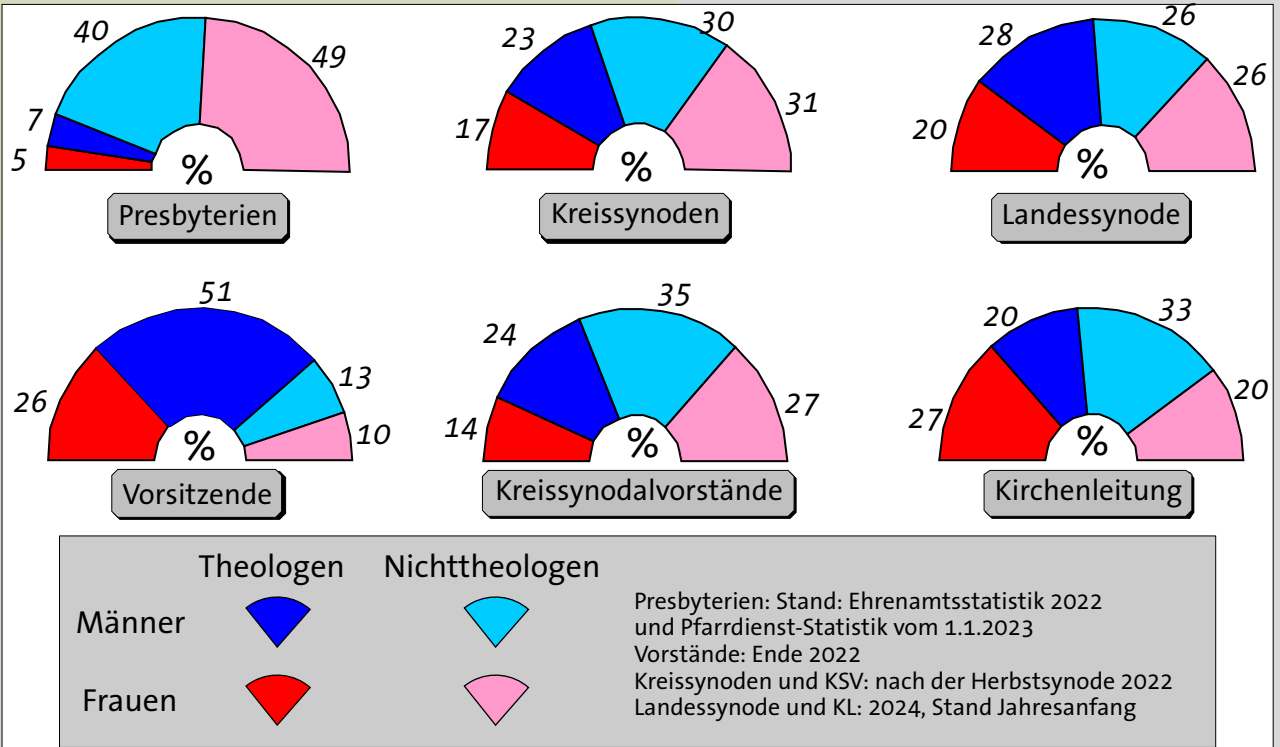

Besetzung der Leitungsgremien

Christliche Öffentlichkeitsarbeit

Zusammensetzung der Presbyterien

Presbyteriumswahlen

Entwicklung der Altersgruppen der Presbyterien

Presbyteriumswahlen

Entwicklung der Anteile von Frauen

Copyright: Ulf Heinen, 2024

Presbyteriumswahlen Anteil der Kirchengemeinden mit und ohne Abstimmung 1)

Presbyteriumswahlen 2020 Entwicklung der Wahlbeteiligung

Evangelische Kirche im Rheinland

Männer und Frauen in den Presbyterien