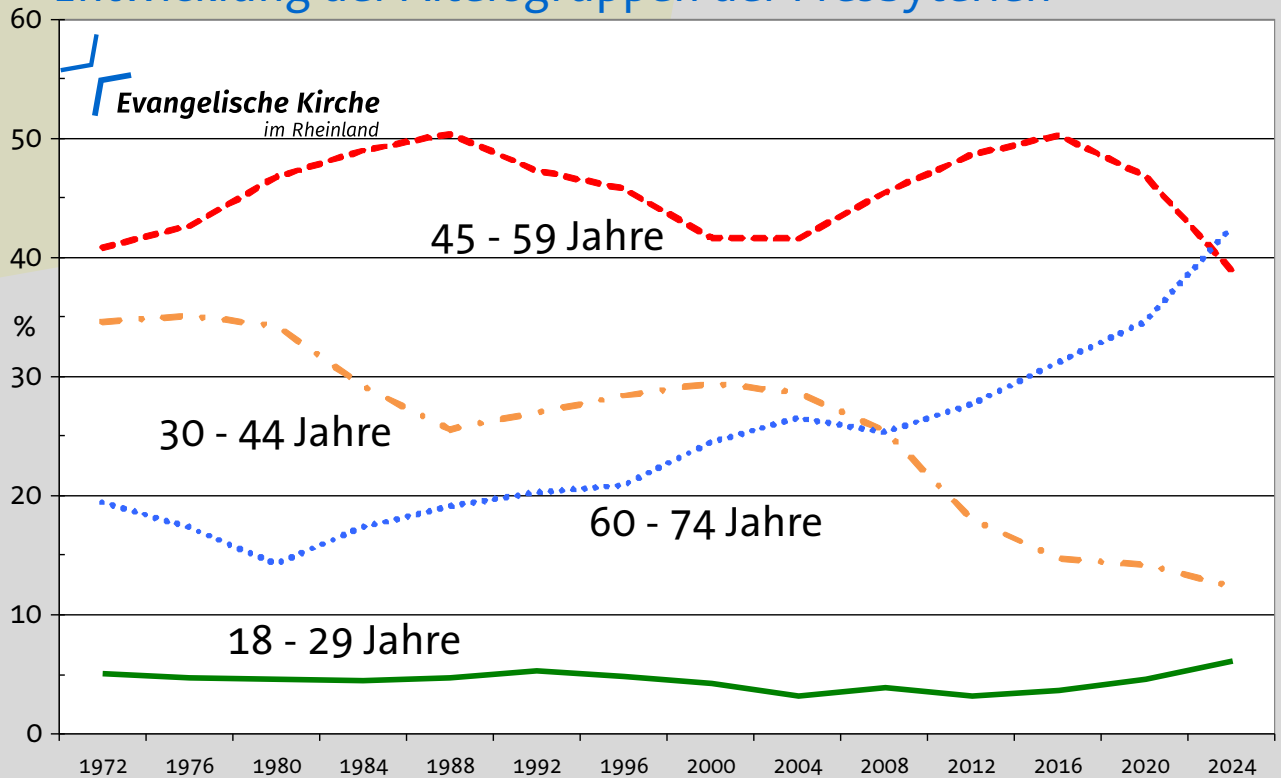

Besetzung der Leitungsgremien

Christliche Öffentlichkeitsarbeit

Zusammensetzung der Presbyterien

Presbyteriumswahlen

Entwicklung der Altersgruppen der Presbyterien

Presbyteriumswahlen

Entwicklung der Anteile von Frauen

Copyright: Ulf Heinen, 2024

Presbyteriumswahlen Anteil der Kirchengemeinden mit und ohne Abstimmung 1)

Presbyteriumswahlen 2020 Entwicklung der Wahlbeteiligung

Evangelische Kirche im Rheinland

Männer und Frauen in den Presbyterien