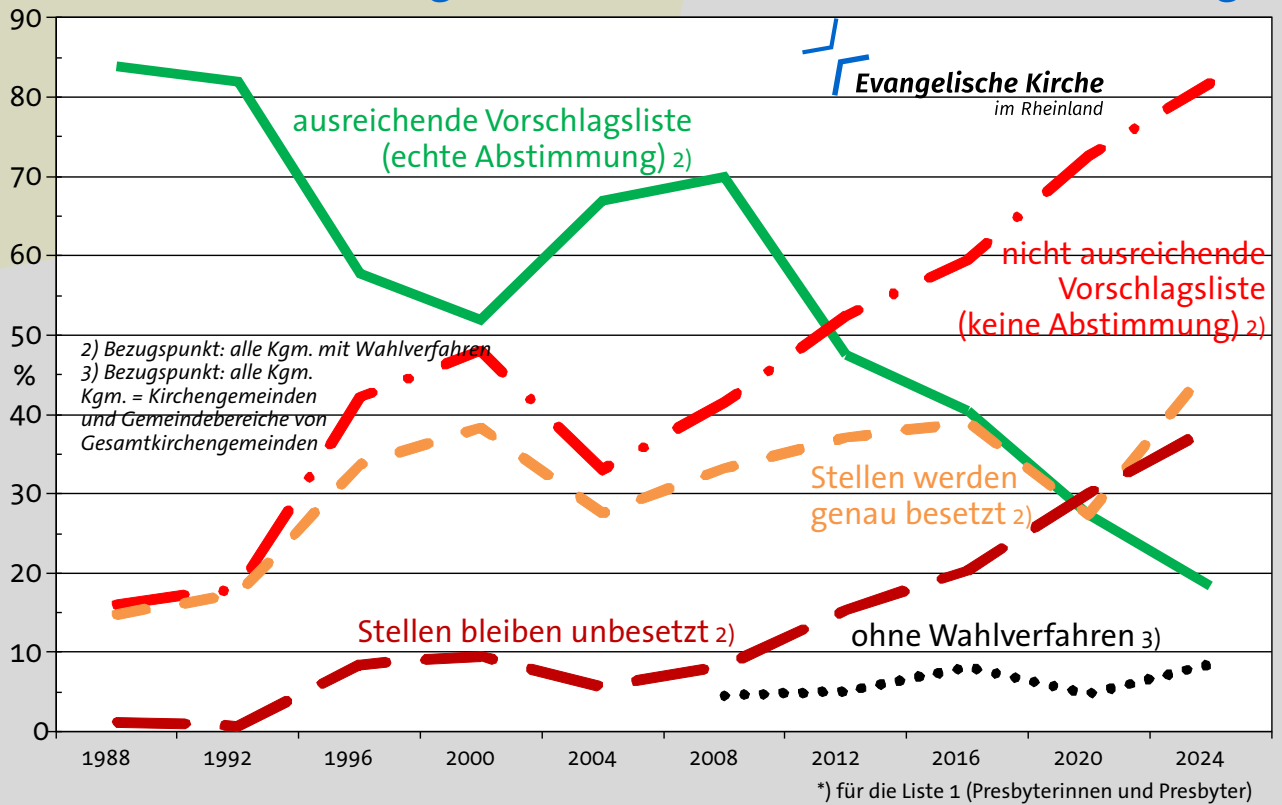

Besetzung der Leitungsgremien

Christliche Öffentlichkeitsarbeit

Zusammensetzung der Presbyterien

Presbyteriumswahlen

Entwicklung der Altersgruppen der Presbyterien

Presbyteriumswahlen

Entwicklung der Anteile von Frauen

Copyright: Ulf Heinen, 2024

Presbyteriumswahlen Anteil der Kirchengemeinden mit und ohne Abstimmung 1)

Presbyteriumswahlen 2020 Entwicklung der Wahlbeteiligung

Evangelische Kirche im Rheinland

Männer und Frauen in den Presbyterien