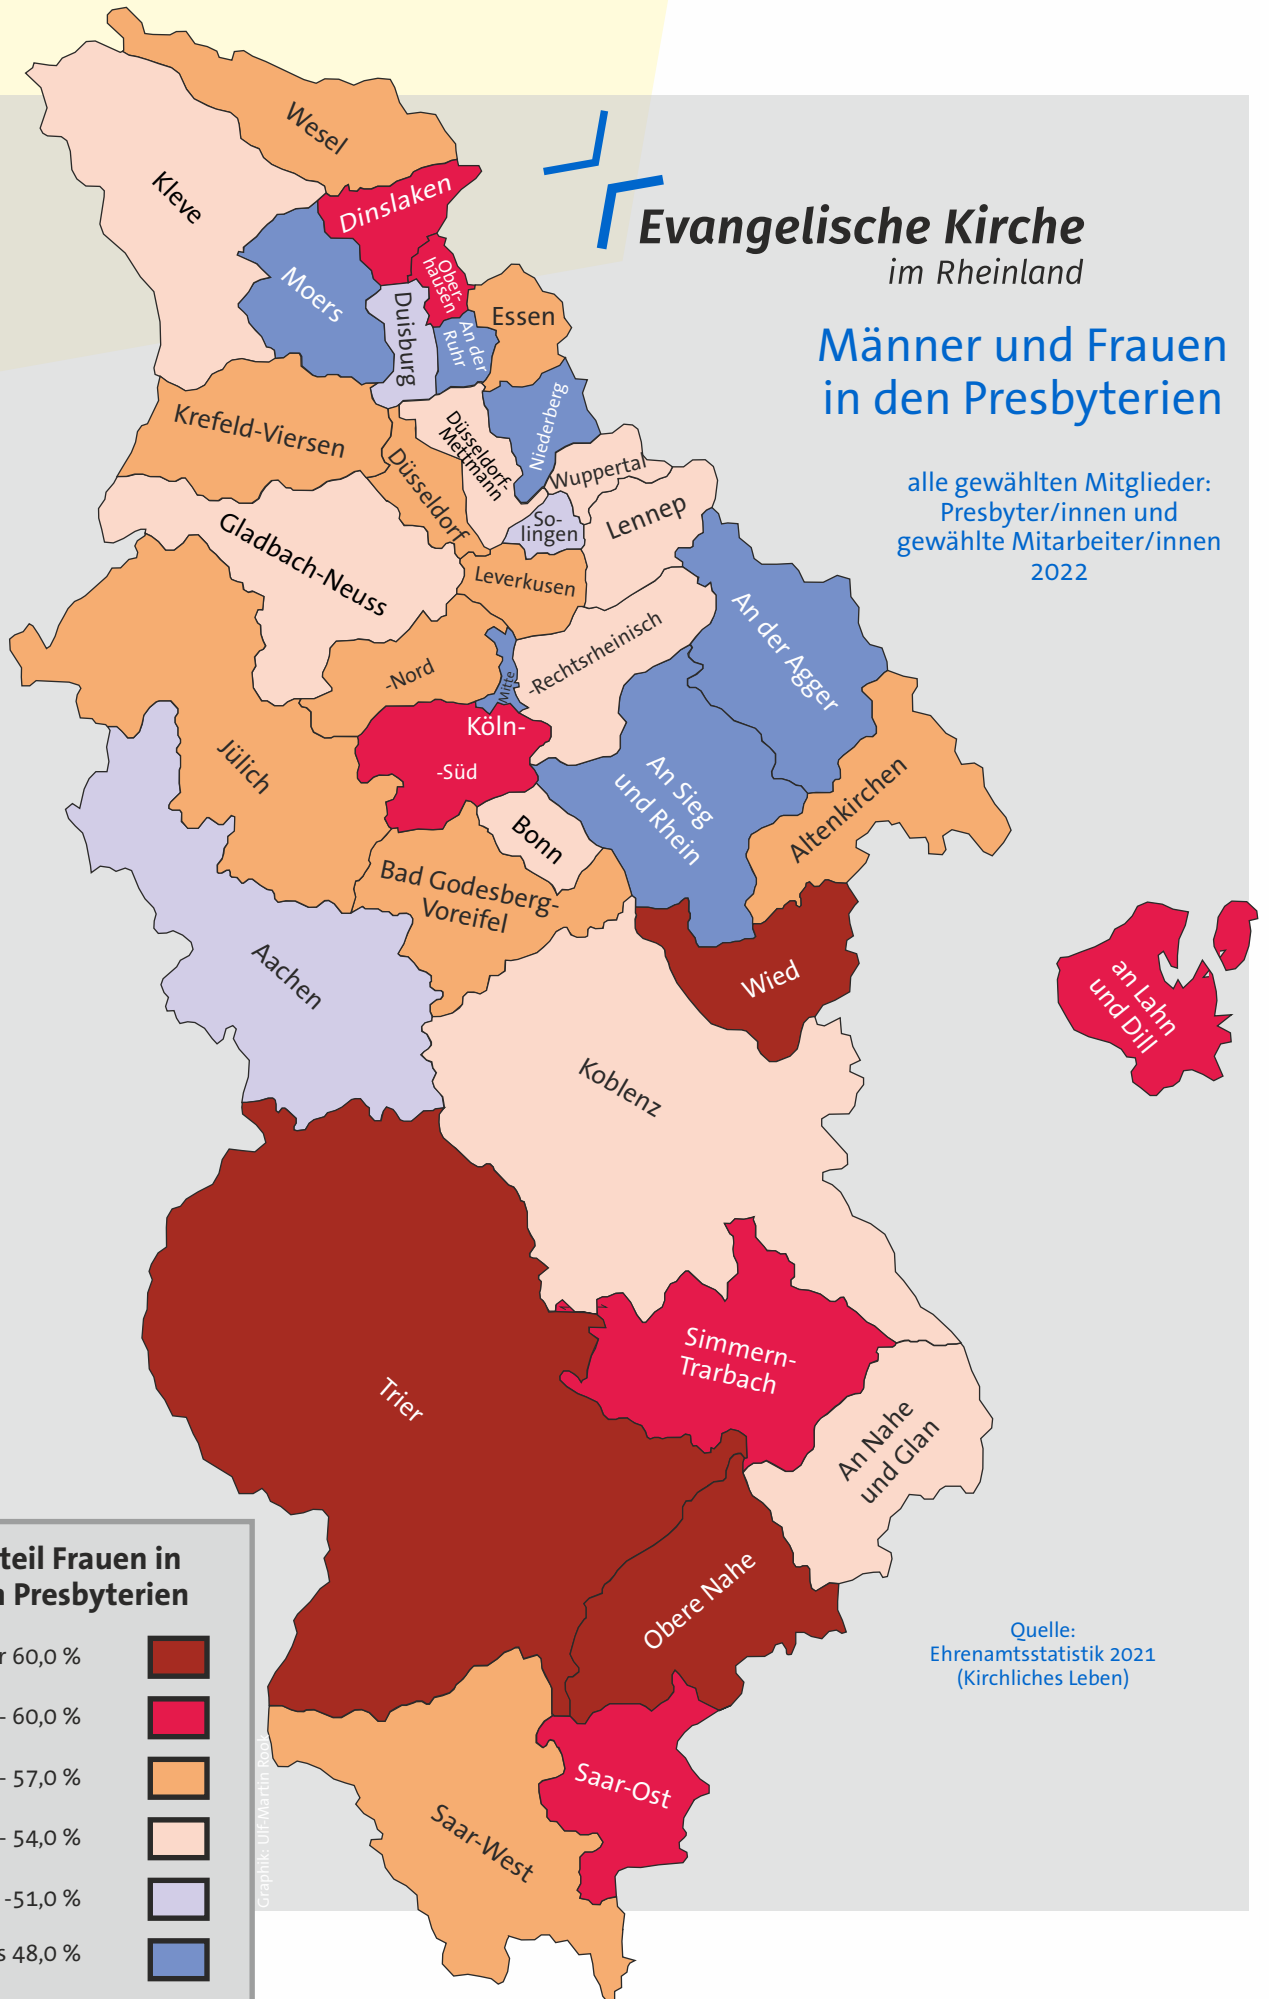

Besetzung der Leitungsgremien

Graphik: Df-Martin Rook

Zusammensetzung der Presbyterien

Presbyteriumswahlen Entwicklung der Altersgruppen der Presbyterien

Presbyteriumswahlen Entwicklung der Anteile von Frauen

Presbyteriumswahlen 2020 Entwicklung der Wahlbeteiligung

Graphik: Ulf-Martin Rook

Evangelische Kirche im Rheinland

Männer und Frauen in den Presbyterien

alle gewählten Mitglieder:
Presbyter/innen und
gewählte Mitarbeiter/innen
2022

Quelle:
Ehrentatsstatistik 2021
(Kirchliches Leben)