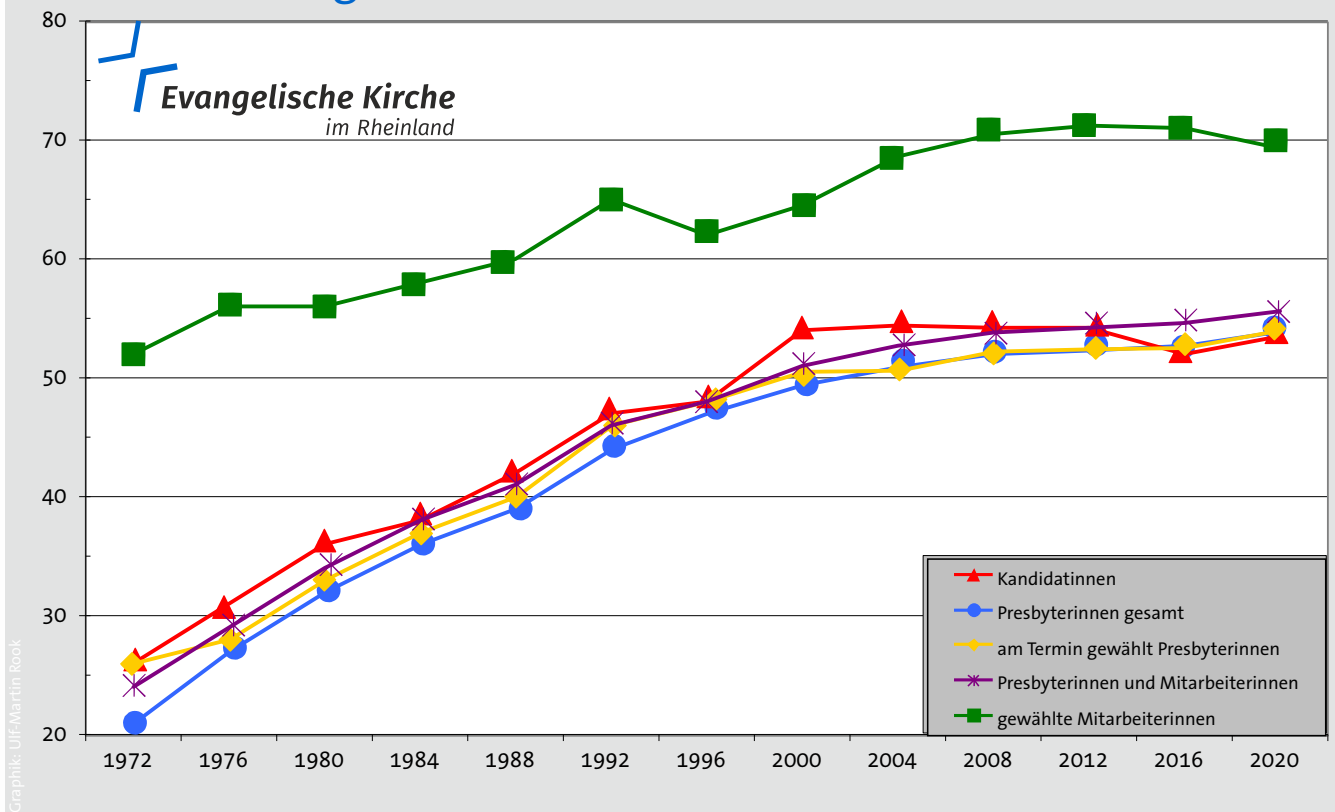

Besetzung der Leitungsgremien

Graphik: Df-Martin Rook

Zusammensetzung der Presbyterien

Presbyteriumswahlen Entwicklung der Altersgruppen der Presbyterien

Presbyteriumswahlen Entwicklung der Anteile von Frauen

Presbyteriumswahlen 2020 Entwicklung der Wahlbeteiligung

Graphik: Ulf-Martin Rook

Evangelische Kirche im Rheinland

Männer und Frauen in den Presbyterien

alle gewählten Mitglieder:
Presbyter/innen und
gewählte Mitarbeiter/innen
2022