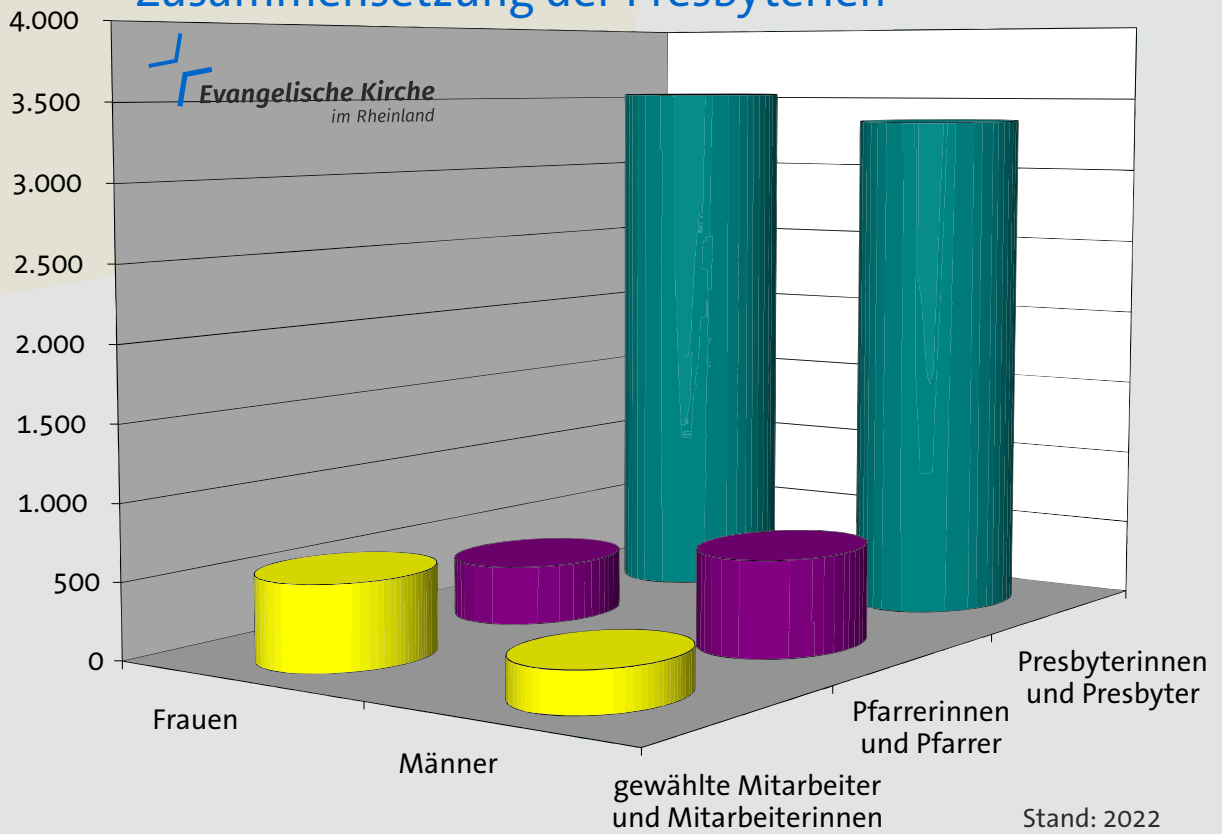

Besetzung der Leitungsgremien

Graphik: Df-Martin Rook

Zusammensetzung der Presbyterien

Presbyteriumswahlen Entwicklung der Altersgruppen der Presbyterien

Presbyteriumswahlen Entwicklung der Anteile von Frauen

Presbyteriumswahlen 2020 Entwicklung der Wahlbeteiligung

Graphik: Ulf-Martin Rook

Evangelische Kirche im Rheinland

Männer und Frauen in den Presbyterien

alle gewählten Mitglieder:
Presbyter/innen und
gewählte Mitarbeiter/innen
2022

Quelle:
Ehrentatsstatistik 2021
(Kirchliches Leben)