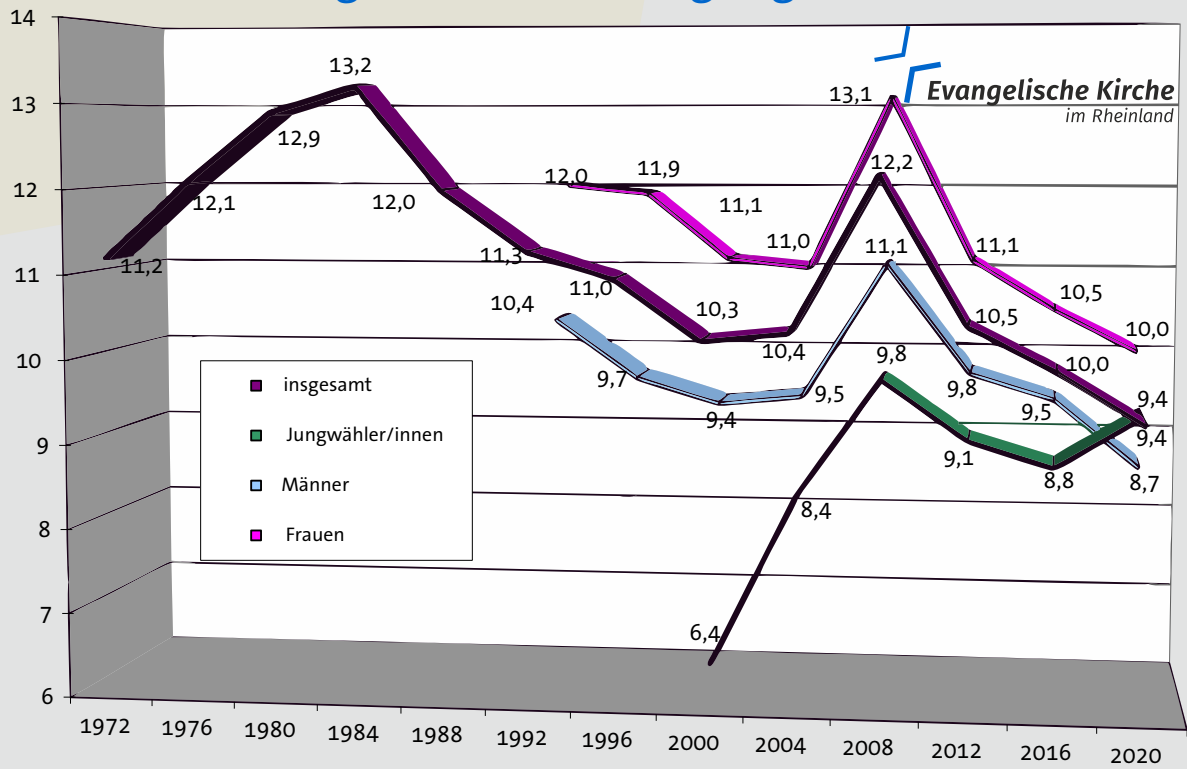

Besetzung der Leitungsgremien

Graphik: Df-Martin Rook

Zusammensetzung der Presbyterien

Presbyteriumswahlen Entwicklung der Altersgruppen der Presbyterien

Presbyteriumswahlen Entwicklung der Anteile von Frauen

Presbyteriumswahlen 2020 Entwicklung der Wahlbeteiligung

Graphik: Ulf-Martin Rook

Evangelische Kirche im Rheinland

Männer und Frauen in den Presbyterien

alle gewählten Mitglieder:
Presbyter/innen und
gewählte Mitarbeiter/innen
2022