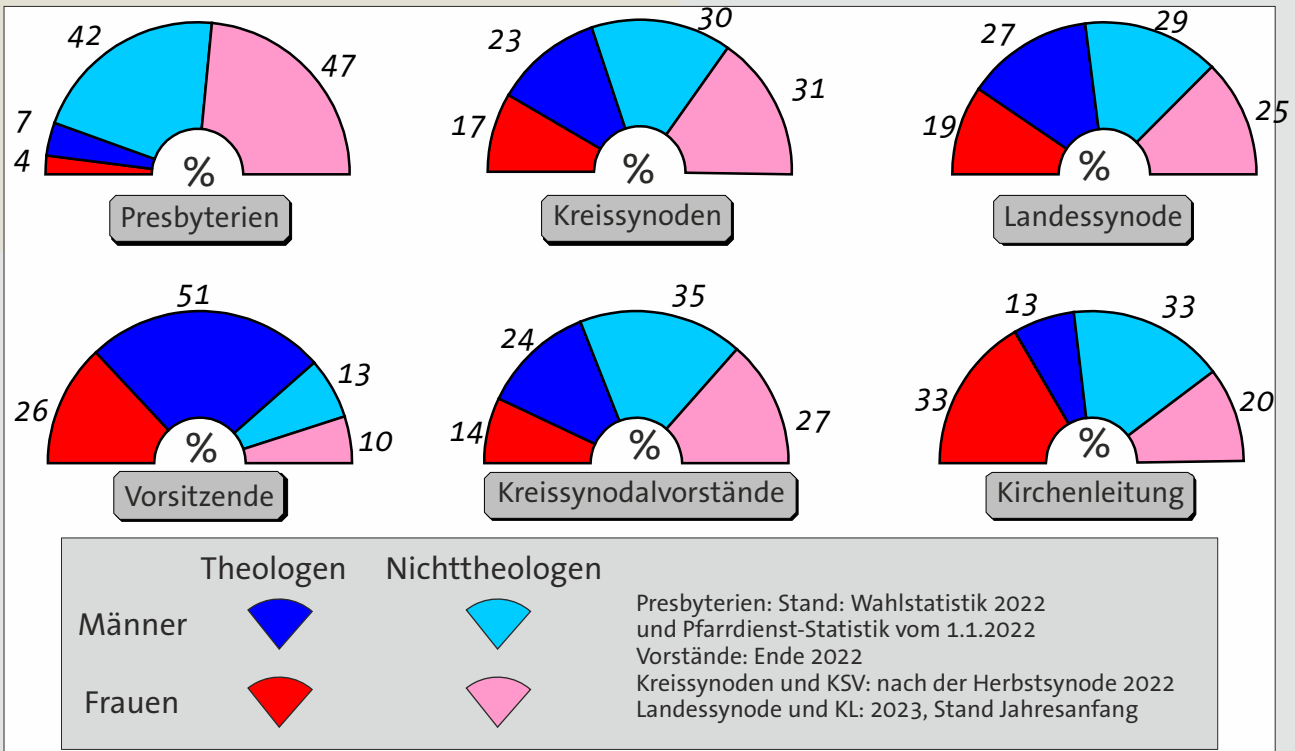

Besetzung der Leitungsgremien

Graphik: Df-Martin Rook

Zusammensetzung der Presbyterien

Presbyteriumswahlen Entwicklung der Altersgruppen der Presbyterien

Presbyteriumswahlen Entwicklung der Anteile von Frauen

Presbyteriumswahlen 2020 Entwicklung der Wahlbeteiligung

Graphik: Ulf-Martin Rook

Evangelische Kirche im Rheinland

Männer und Frauen in den Presbyterien

alle gewählten Mitglieder:
Presbyter/innen und
gewählte Mitarbeiter/innen
2022