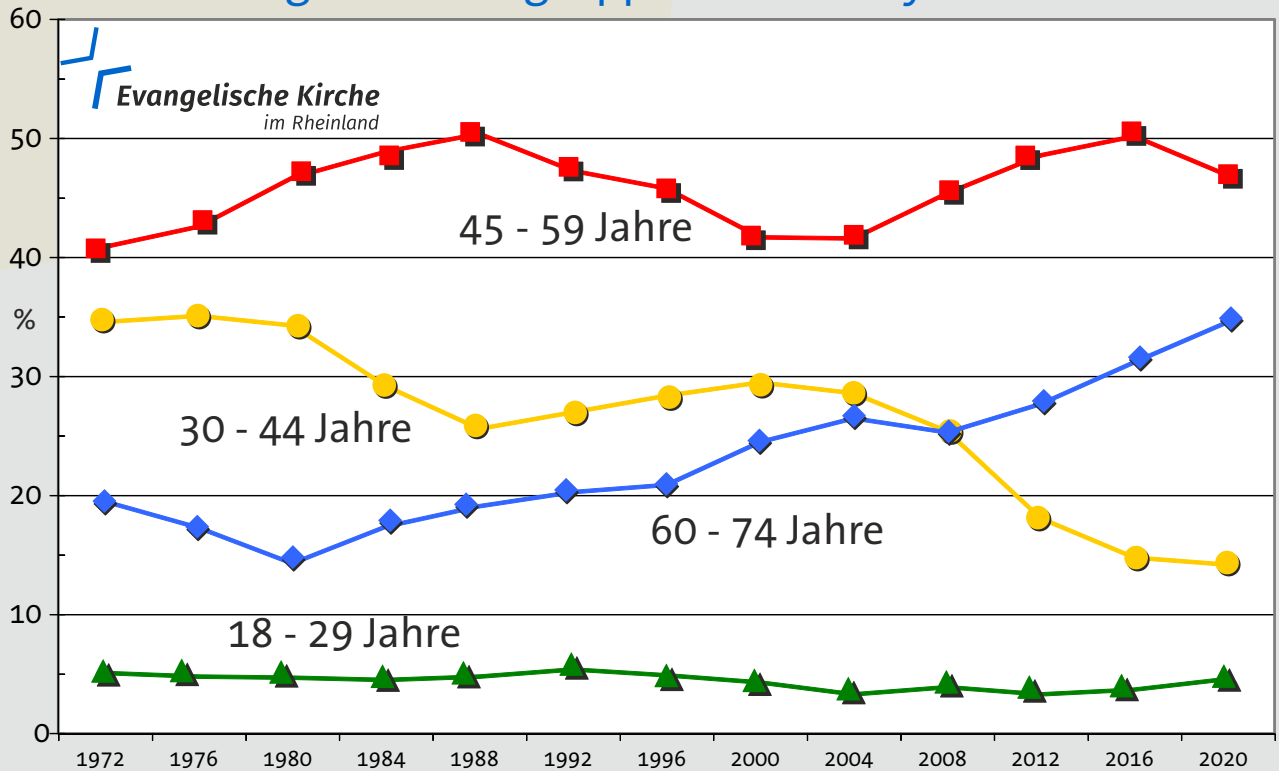

Besetzung der Leitungsgremien

Graphik: Df-Martin Rook

Zusammensetzung der Presbyterien

Presbyteriumswahlen Entwicklung der Altersgruppen der Presbyterien

Presbyteriumswahlen Entwicklung der Anteile von Frauen

Presbyteriumswahlen 2020 Entwicklung der Wahlbeteiligung

Graphik: Ulf-Martin Rook

Evangelische Kirche im Rheinland

Männer und Frauen in den Presbyterien

alle gewählten Mitglieder:
Presbyter/innen und
gewählte Mitarbeiter/innen
2022