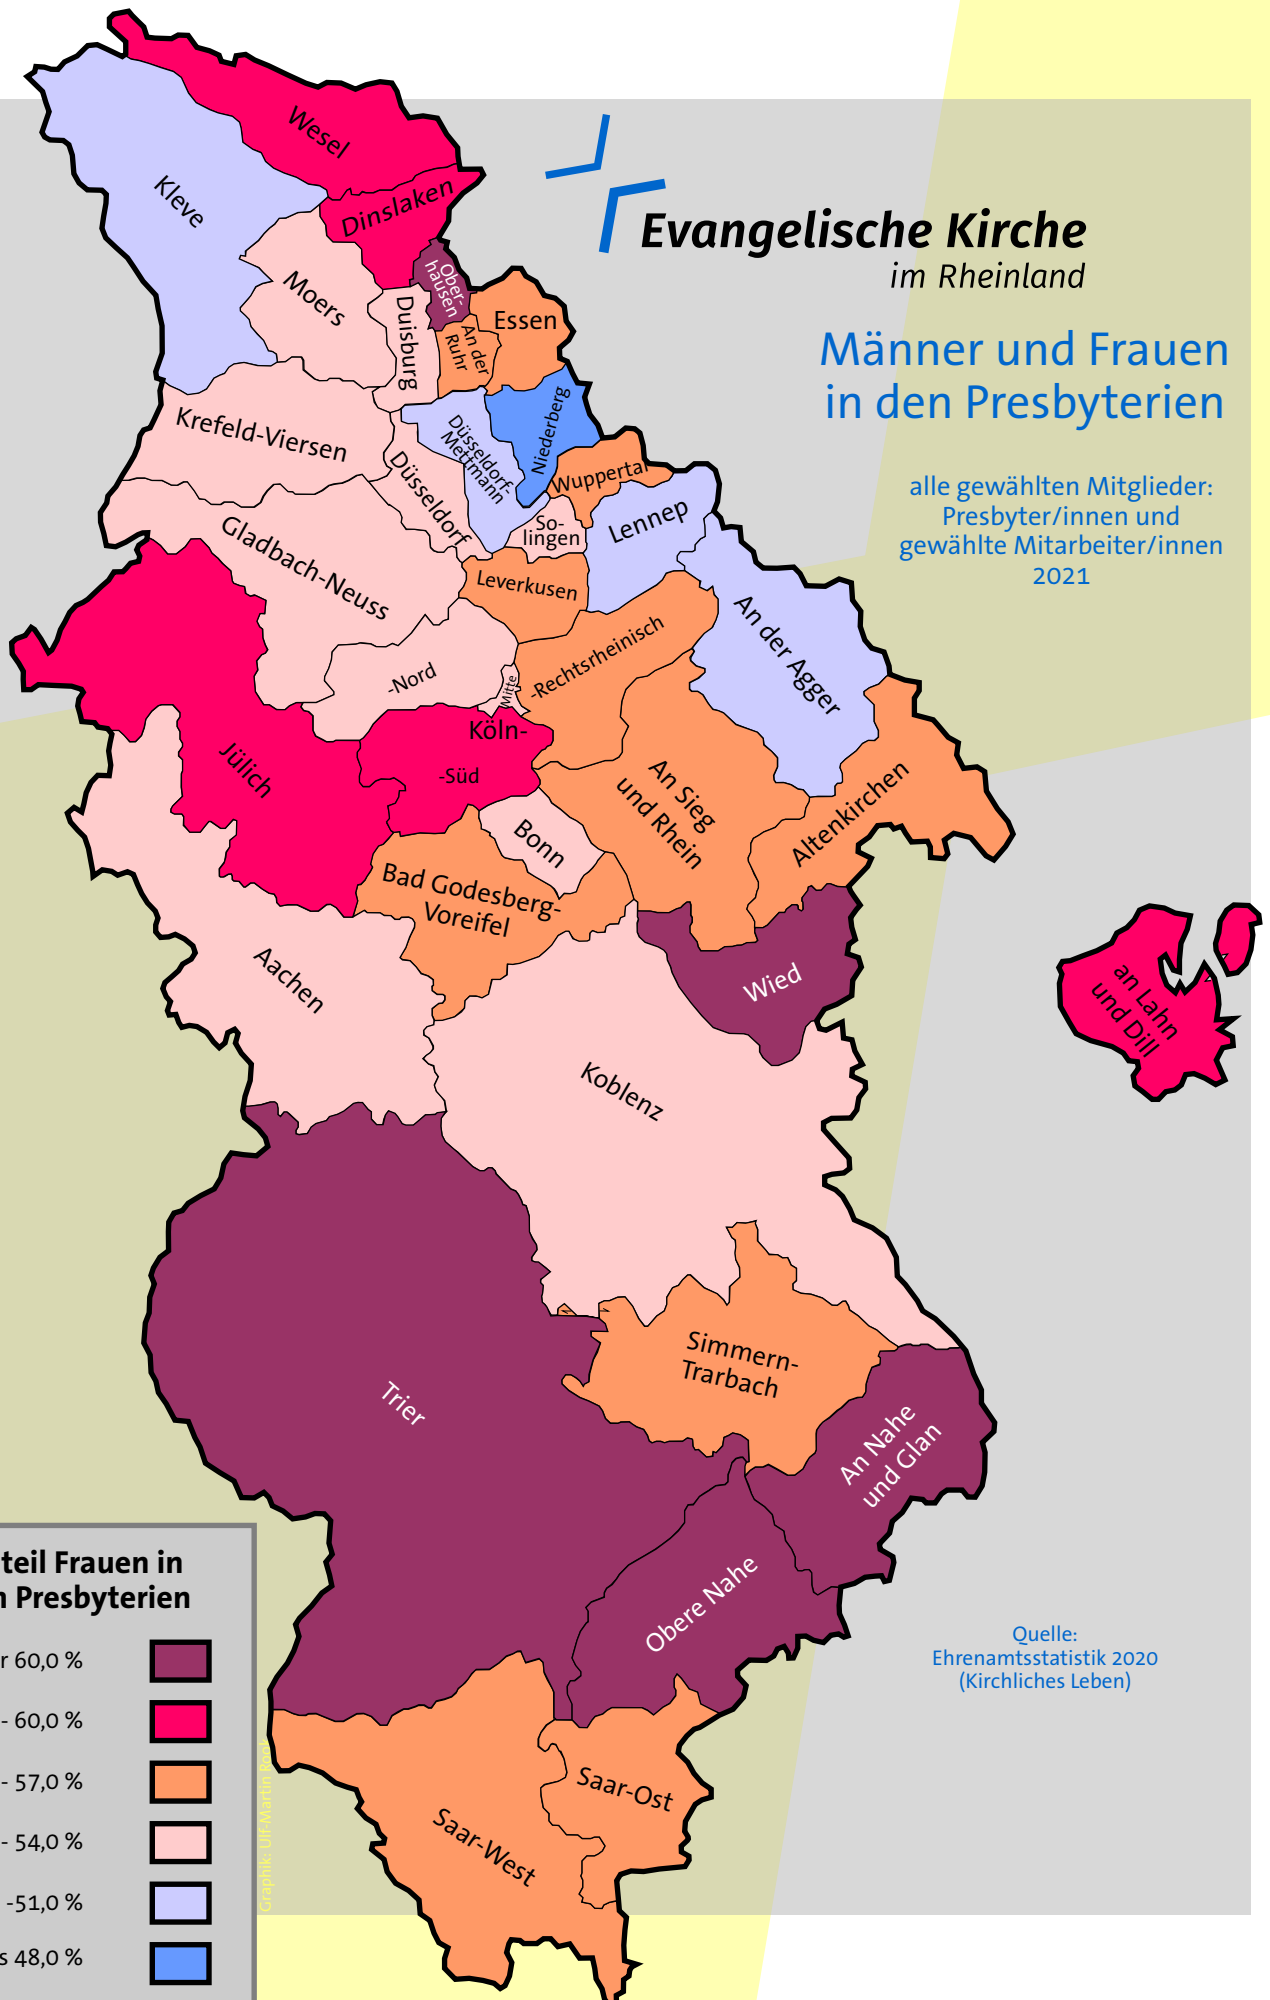

Besetzung der Leitungsgremien

Grafik: Ulf-Martin Kock

Zusammensetzung der Presbyterien

Presbyteriumswahlen Entwicklung der Altersgruppen der Presbyterien

Presbyteriumswahlen Entwicklung der Anteile von Frauen

Presbyteriumswahlen 2020 Entwicklung der Wahlbeteiligung

Evangelische Kirche im Rheinland

Männer und Frauen in den Presbyterien

alle gewählten Mitglieder:
Presbyter/innen und
gewählte Mitarbeiter/innen
2021