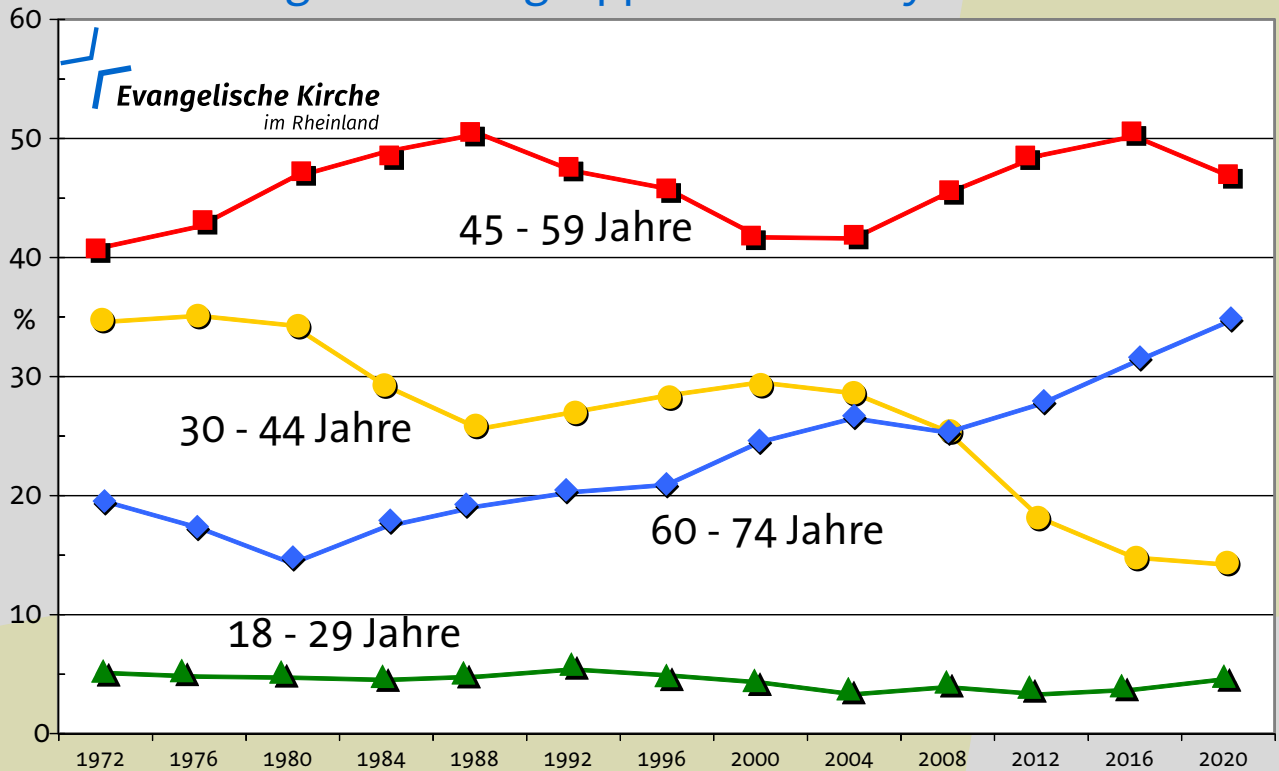

Besetzung der Leitungsgremien

Grafik: Ulf-Martin Kock

Zusammensetzung der Presbyterien

Presbyteriumswahlen Entwicklung der Altersgruppen der Presbyterien

Presbyteriumswahlen Entwicklung der Anteile von Frauen

Presbyteriumswahlen 2020 Entwicklung der Wahlbeteiligung

Evangelische Kirche im Rheinland

Männer und Frauen in den Presbyterien

alle gewählten Mitglieder:
Presbyter/innen und
gewählte Mitarbeiter/innen
2021