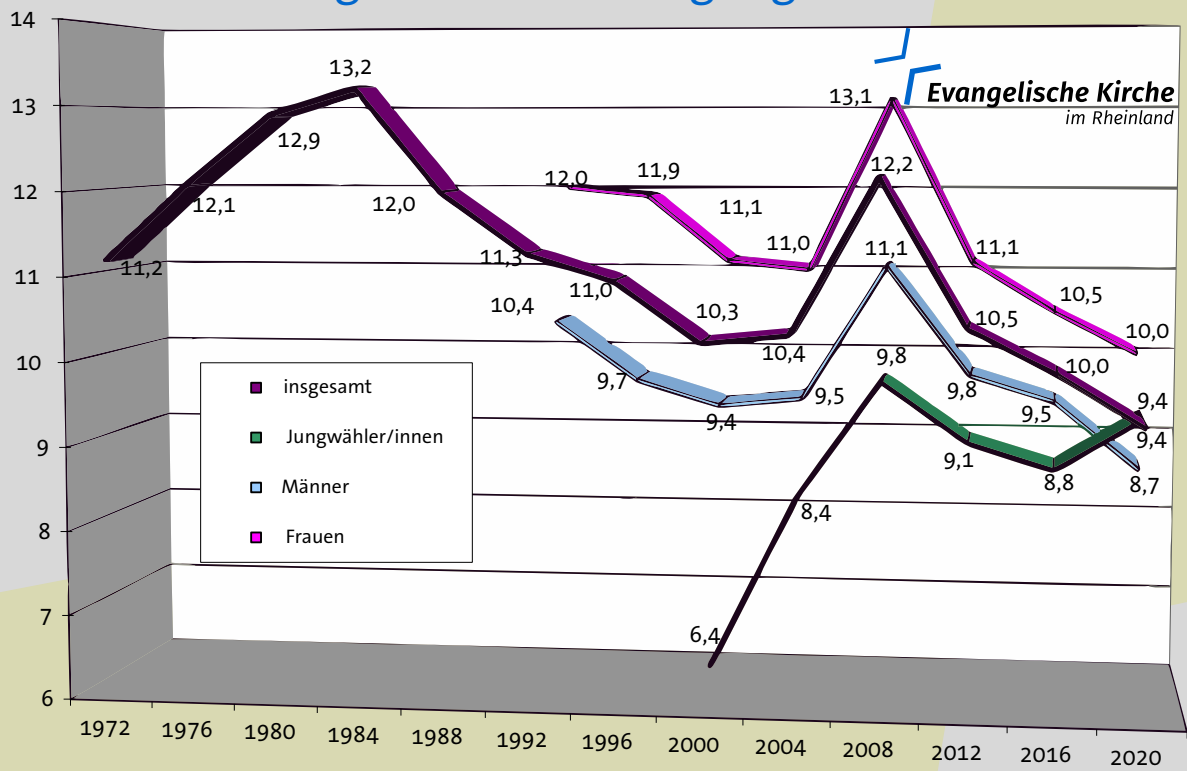

Besetzung der Leitungsgremien

Grafik: Ulf-Martin Kock

Zusammensetzung der Presbyterien

Presbyteriumswahlen Entwicklung der Altersgruppen der Presbyterien

Presbyteriumswahlen Entwicklung der Anteile von Frauen

Presbyteriumswahlen 2020 Entwicklung der Wahlbeteiligung

Evangelische Kirche im Rheinland

Männer und Frauen in den Presbyterien

alle gewählten Mitglieder:
Presbyter/innen und
gewählte Mitarbeiter/innen
2021