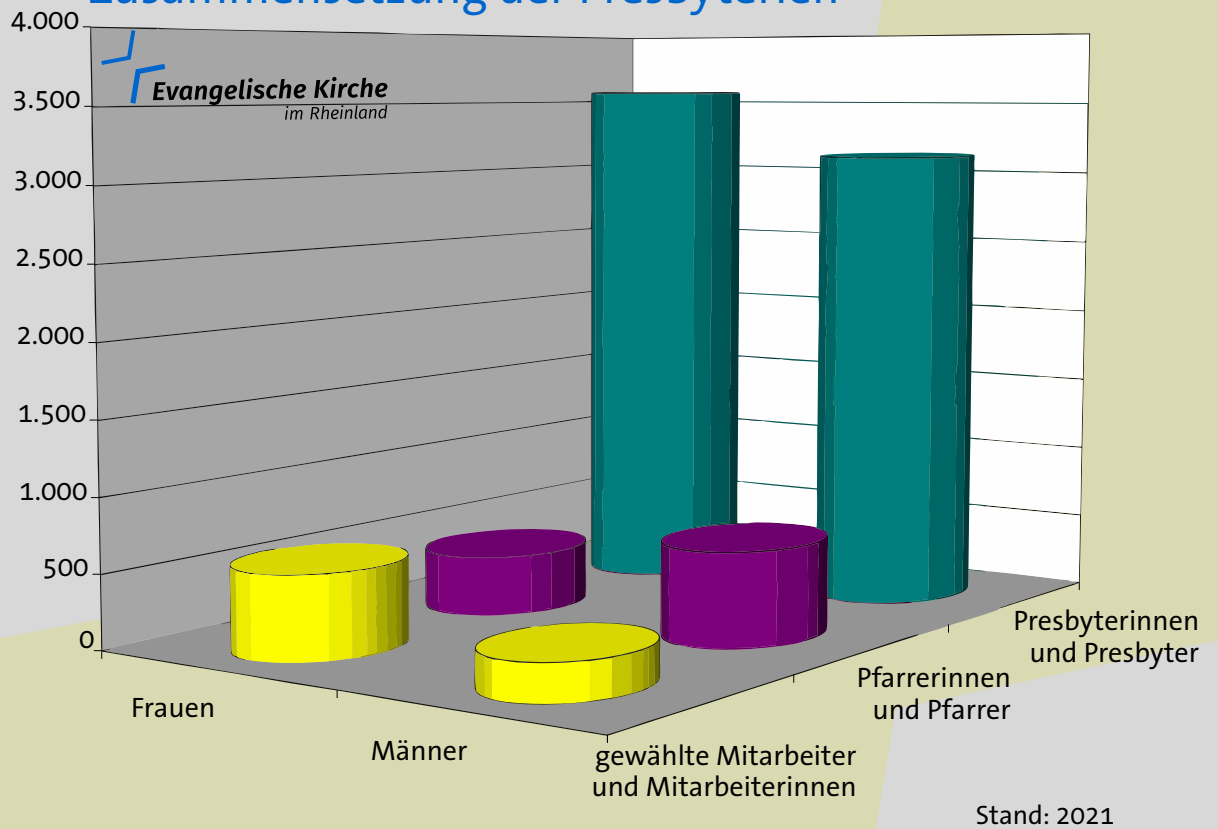

Besetzung der Leitungsgremien

Grafik: Ulf-Martin Kock

Zusammensetzung der Presbyterien

Presbyteriumswahlen Entwicklung der Altersgruppen der Presbyterien

Presbyteriumswahlen Entwicklung der Anteile von Frauen

Presbyteriumswahlen 2020 Entwicklung der Wahlbeteiligung

Evangelische Kirche im Rheinland

Männer und Frauen in den Presbyterien

alle gewählten Mitglieder:
Presbyter/innen und
gewählte Mitarbeiter/innen
2021

Quelle:
Ehrenamtsstatistik 2020
(Kirchliches Leben)