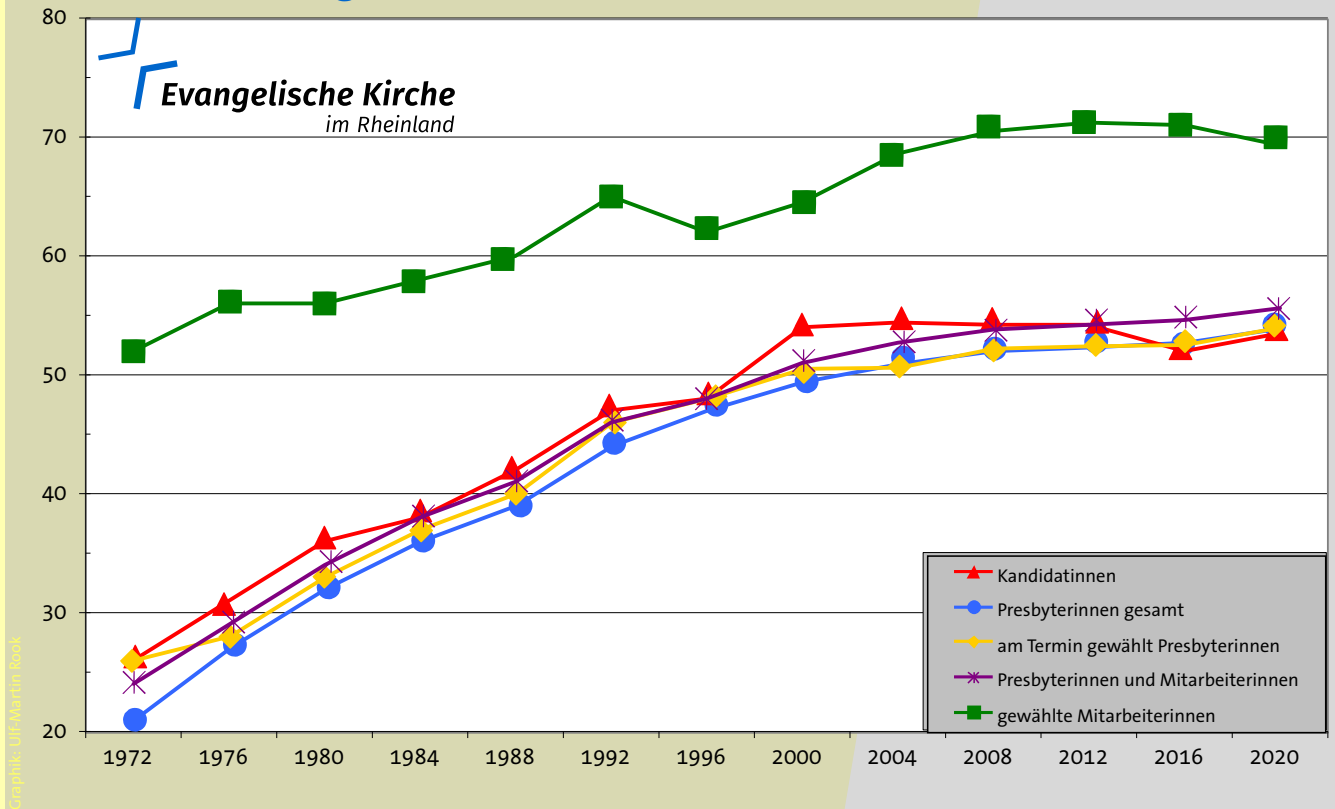

Besetzung der Leitungsgremien

Grafik: Ulf-Martin Kock

Zusammensetzung der Presbyterien

Presbyteriumswahlen Entwicklung der Altersgruppen der Presbyterien

Presbyteriumswahlen Entwicklung der Anteile von Frauen

Presbyteriumswahlen 2020 Entwicklung der Wahlbeteiligung

Evangelische Kirche im Rheinland

Männer und Frauen in den Presbyterien

alle gewählten Mitglieder:
Presbyter/innen und
gewählte Mitarbeiter/innen
2021