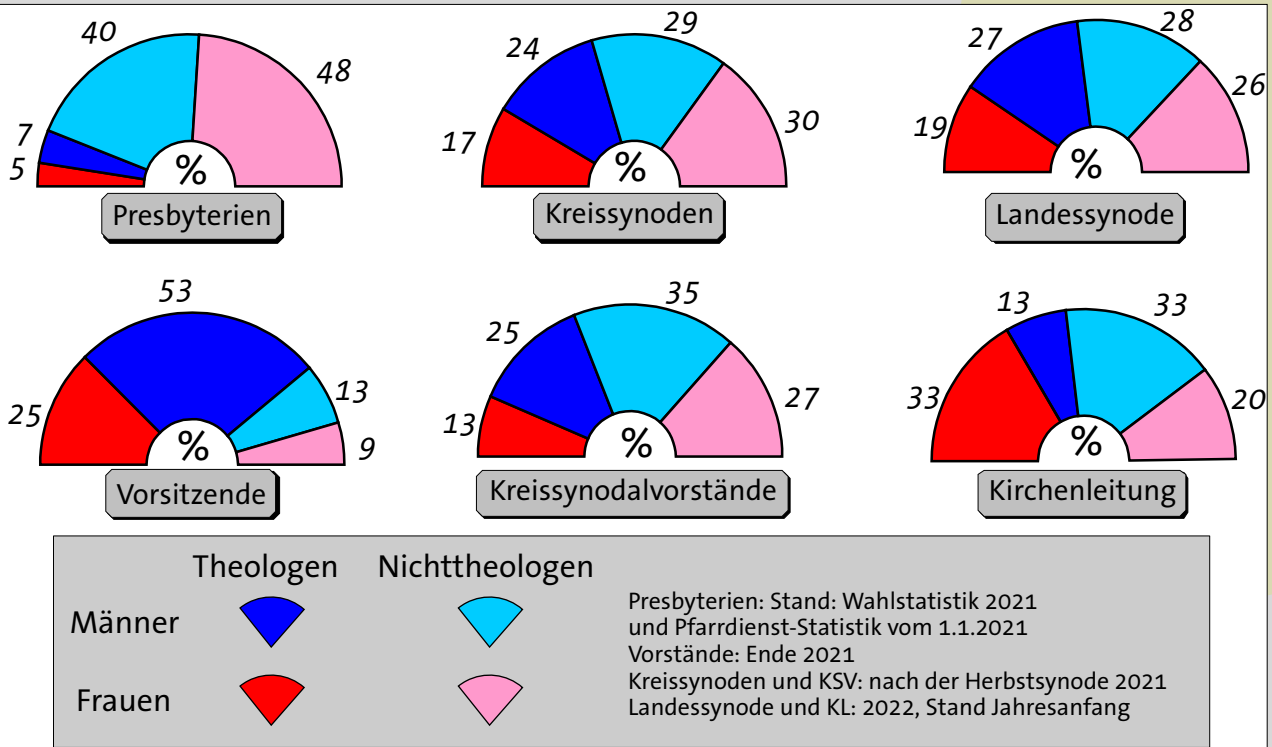

Besetzung der Leitungsgremien

Grafik: Ulf-Martin Kock

Zusammensetzung der Presbyterien

Presbyteriumswahlen Entwicklung der Altersgruppen der Presbyterien

Presbyteriumswahlen Entwicklung der Anteile von Frauen

Presbyteriumswahlen 2020 Entwicklung der Wahlbeteiligung

Evangelische Kirche im Rheinland

Männer und Frauen in den Presbyterien

alle gewählten Mitglieder:
Presbyter/innen und
gewählte Mitarbeiter/innen
2021