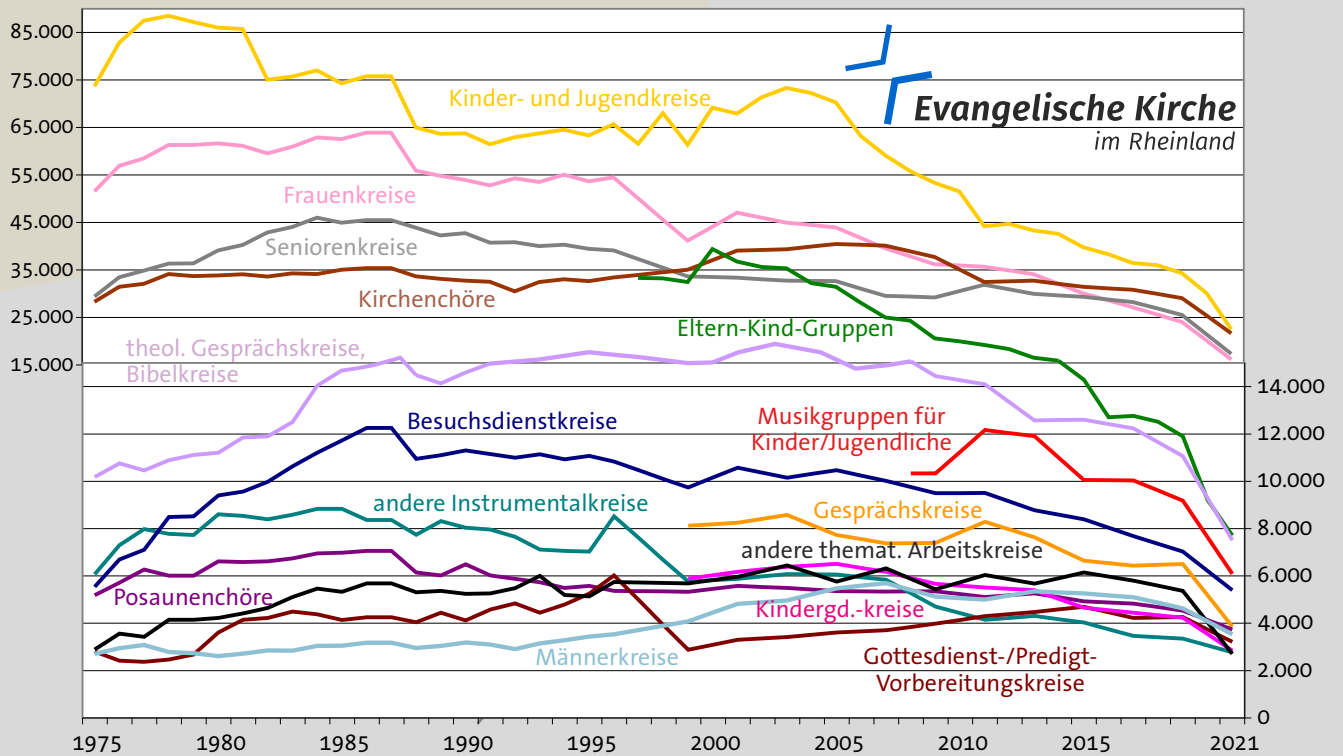

Ehrenamtliche Mitarbeit *)

Gesamtzahl ehrenamtlicher Mitarbeiterinnen und Mitarbeiter 2020: 98.200

*) in den Kirchengemeinden, Stand: 2020

Graphik: Ulf-Martin Rook

Teilnahmeentwicklung bei Gemeindekreisen

Ständige Gemeindekreise

Stand: 2021