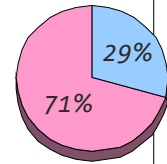

Ehrenamtliche Mitarbeit *)

Gesamtzahl ehrenamtlicher Mitarbeiterinnen und Mitarbeiter 2020: 98.200

*) in den Kirchengemeinden, Stand: 2020

Graphik: Ulf-Martin Rook

Teilnahmeentwicklung bei Gemeindekreisen