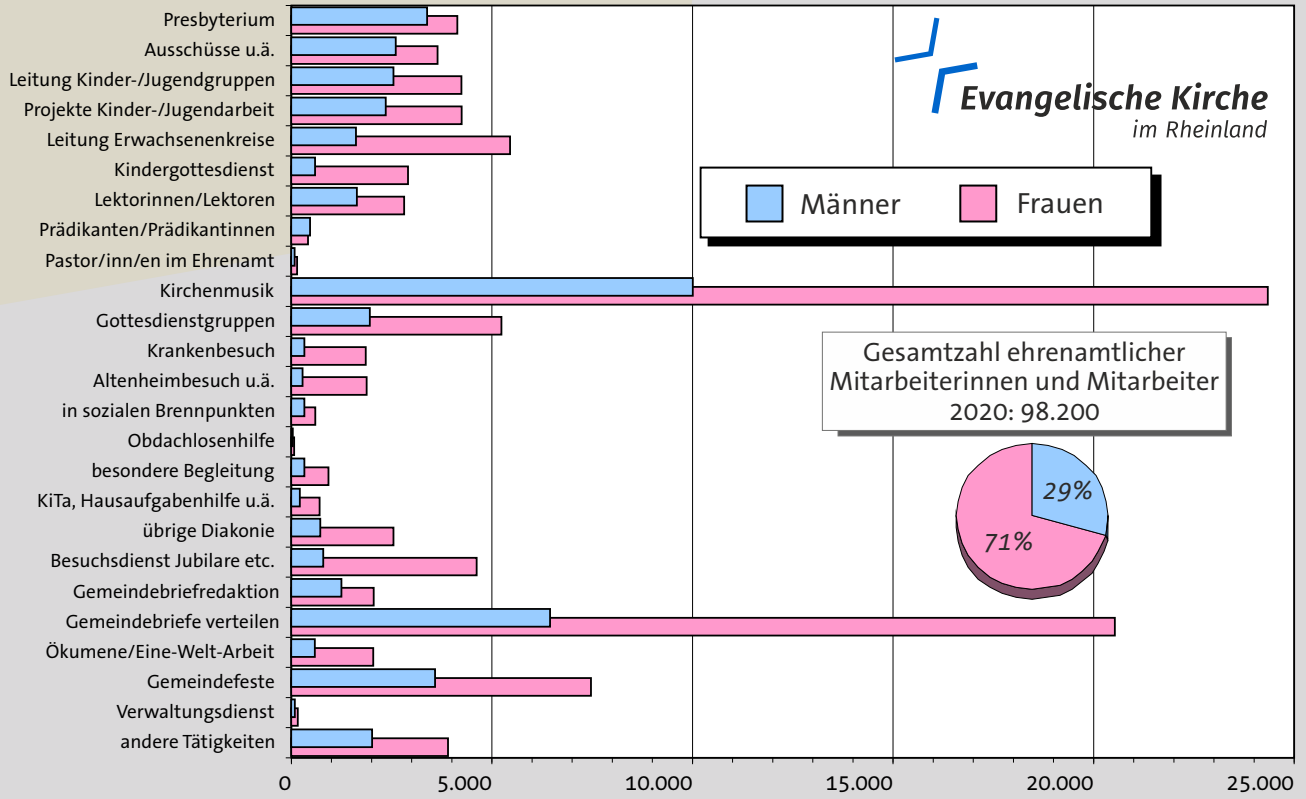

Ehrenamtliche Mitarbeit *)

Gesamtzahl ehrenamtlicher Mitarbeiterinnen und Mitarbeiter 2020: 98.200

*) in den Kirchengemeinden, Stand: 2020

Graphik: Ulf-Martin Rook

Teilnahmeentwicklung bei Gemeindekreisen

Ständige Gemeindekreise

Stand: 2021