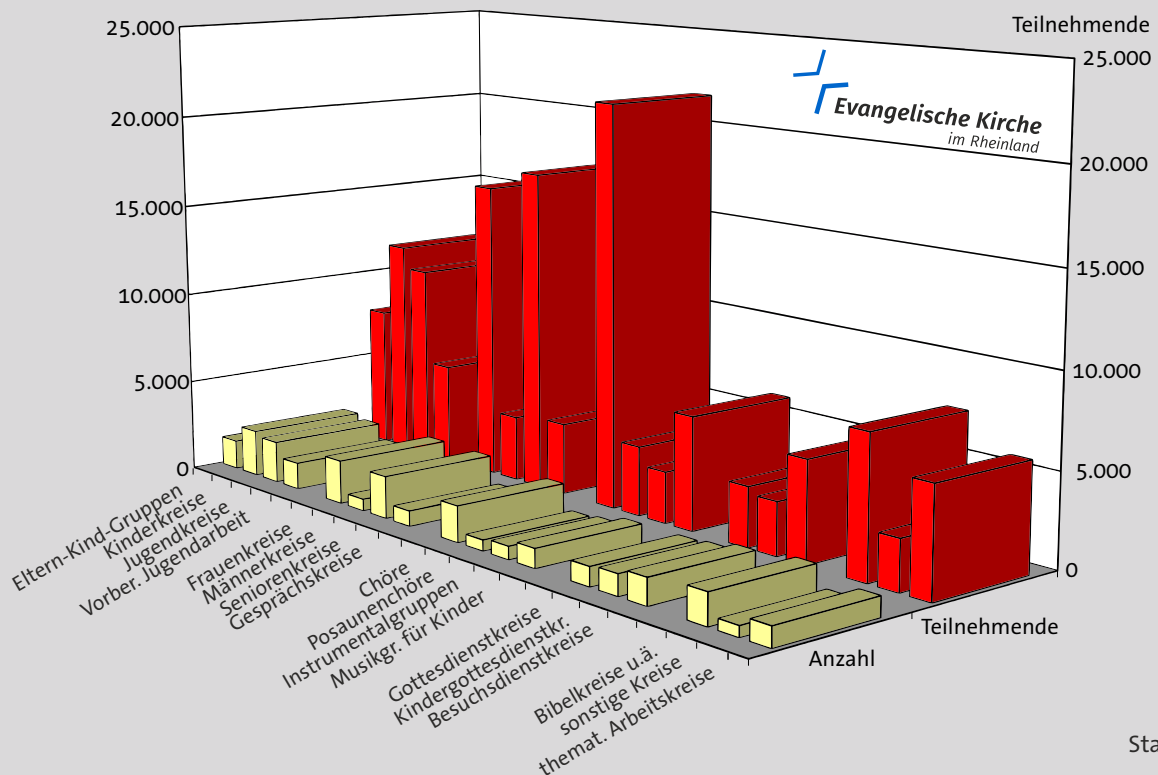

Ehrenamtliche Mitarbeit *)

Gesamtzahl ehrenamtlicher Mitarbeiterinnen und Mitarbeiter 2020: 98.200

*) in den Kirchengemeinden, Stand: 2020

Graphik: Ulf-Martin Rook

Teilnahmeentwicklung bei Gemeindekreisen

Ständige Gemeindekreise

Stand: 2021