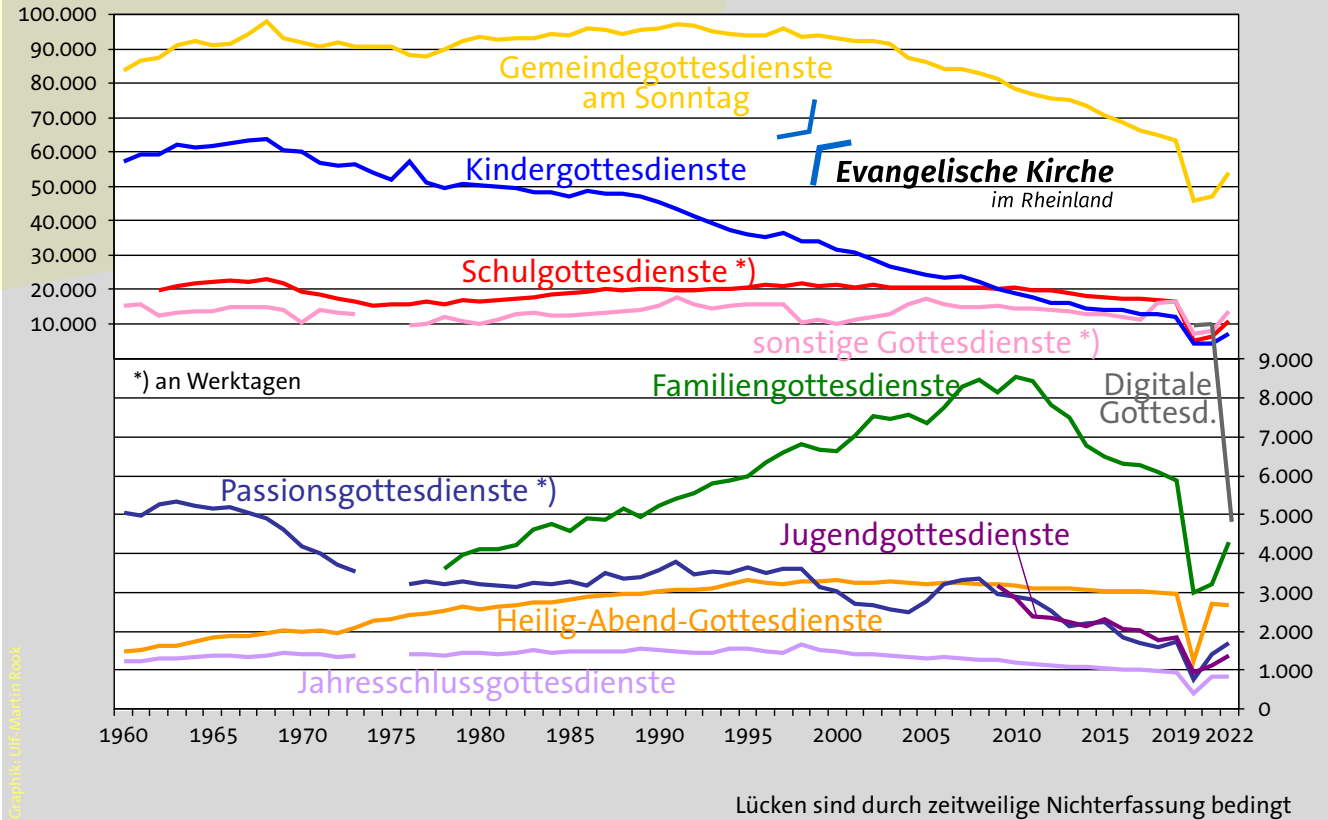

# Anzahl der Gottesdienste und Andachten

# Entwicklung des Gottesdienstbesuchs

## Gottesdienstbesuch 2022

je 100 Gemeindeglieder \*)

# Gottesdienstbesuch

in den Kirchenkreisen  
am "Durchschnitts-Sonntag" \*)

2022

**Evangelische Kirche**  
im Rheinland

\*) Invokavit und 1. Advent im Verhältnis 2:1