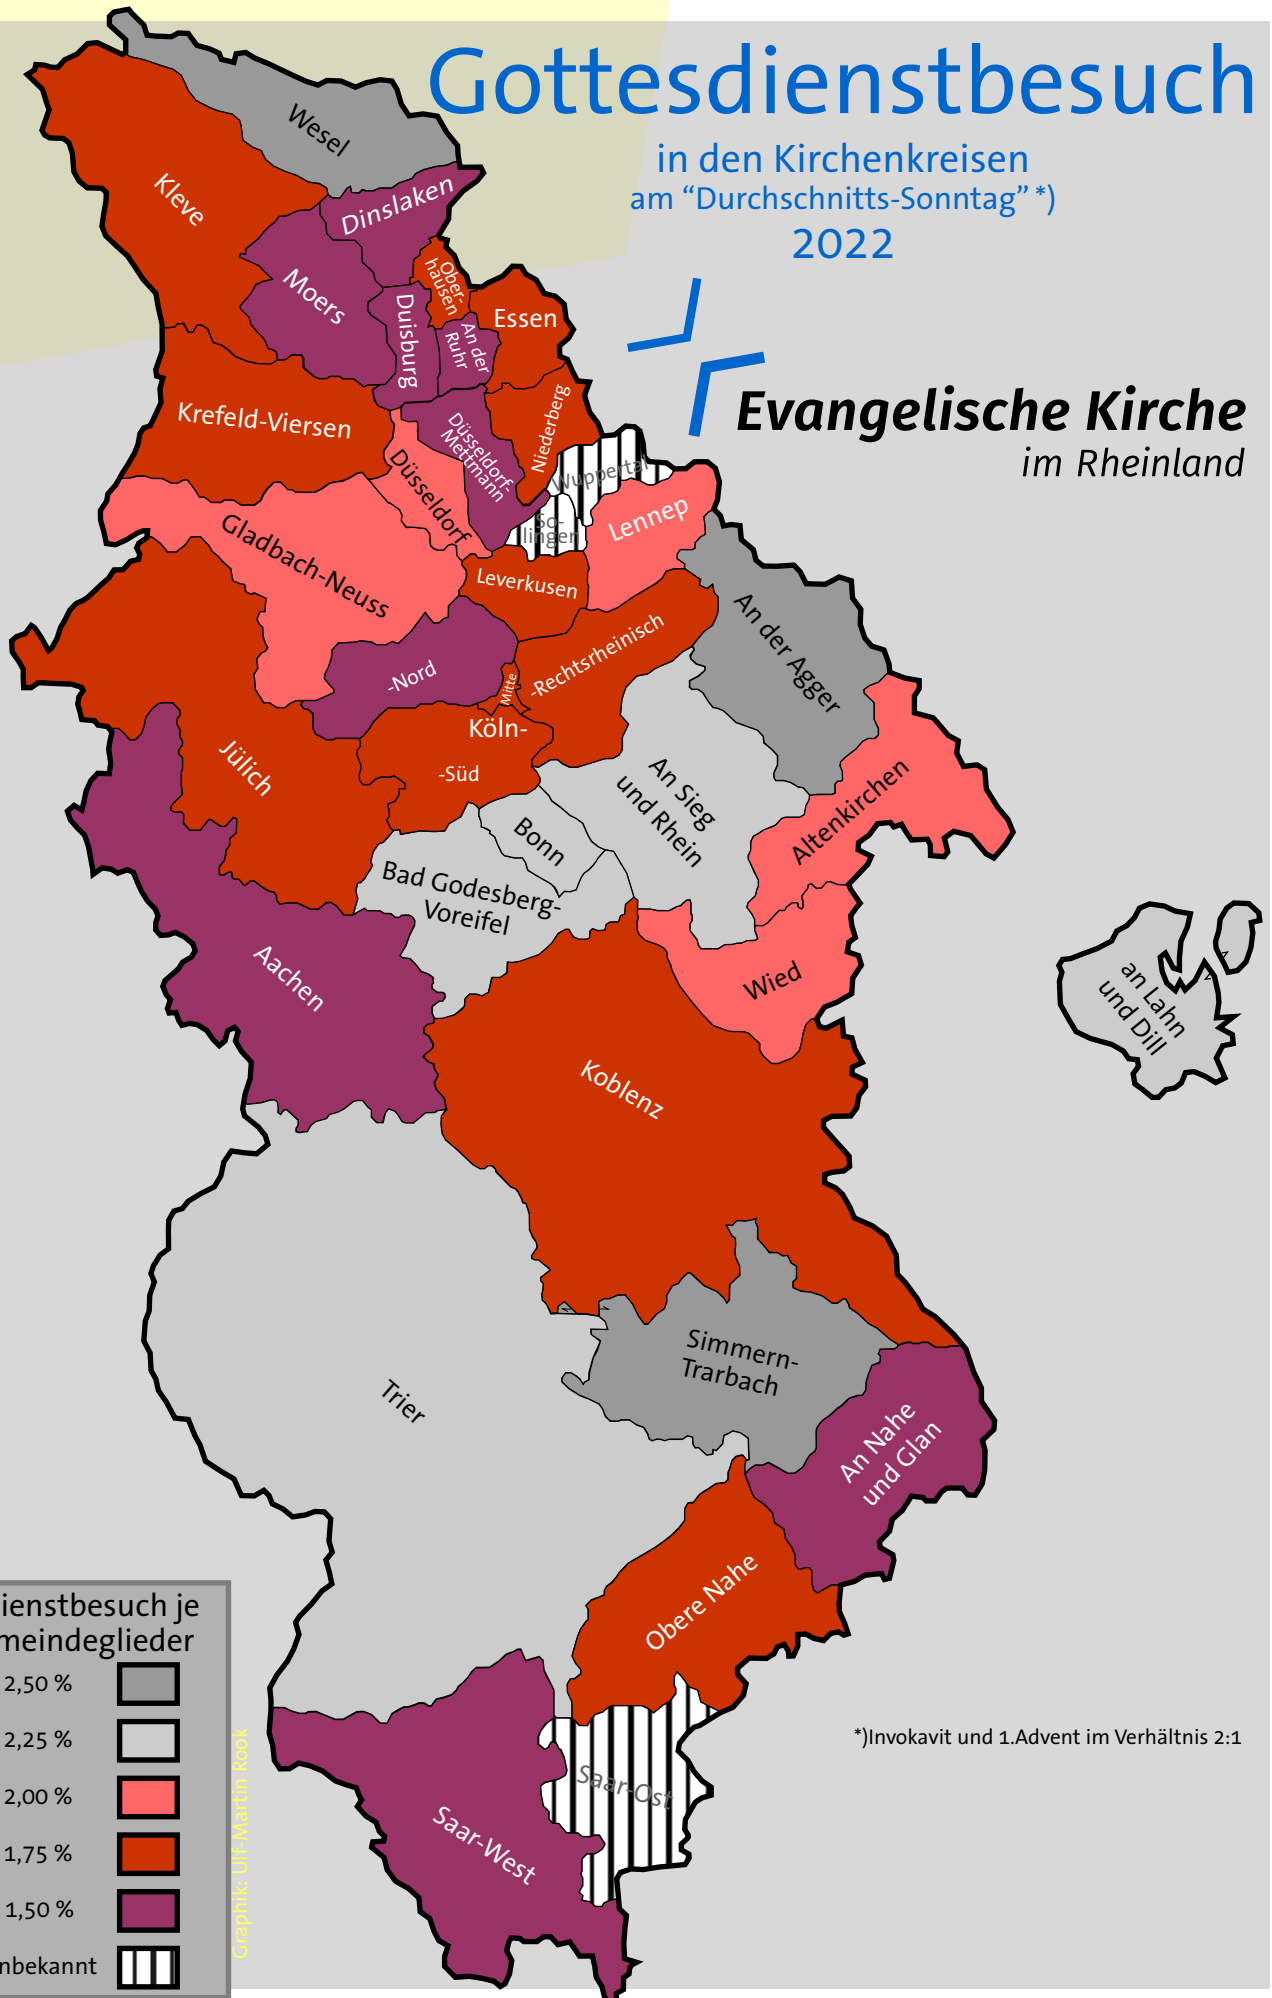

# Anzahl der Gottesdienste und Andachten

# Entwicklung des Gottesdienstbesuchs

## Gottesdienstbesuch 2022

je 100 Gemeindeglieder \*)

# Gottesdienstbesuch

in den Kirchenkreisen  
am "Durchschnitts-Sonntag" \*)

2022

**Evangelische Kirche**  
im Rheinland

\*) Invokavit und 1. Advent im Verhältnis 2:1