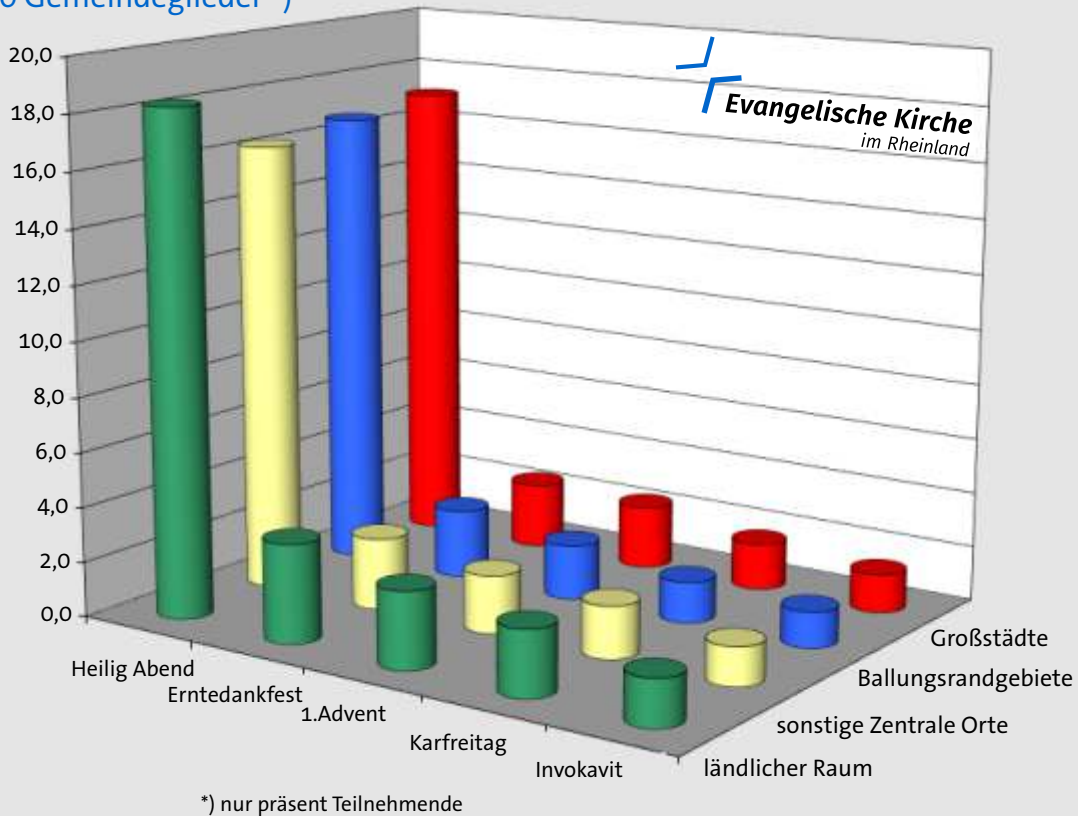

# Anzahl der Gottesdienste und Andachten

# Entwicklung des Gottesdienstbesuchs

# Gottesdienstbesuch

in den Kirchenkreisen  
am "Durchschnitts-Sonntag" \*)

2022

**Evangelische Kirche**  
im Rheinland

\*) Invokavit und 1. Advent im Verhältnis 2:1